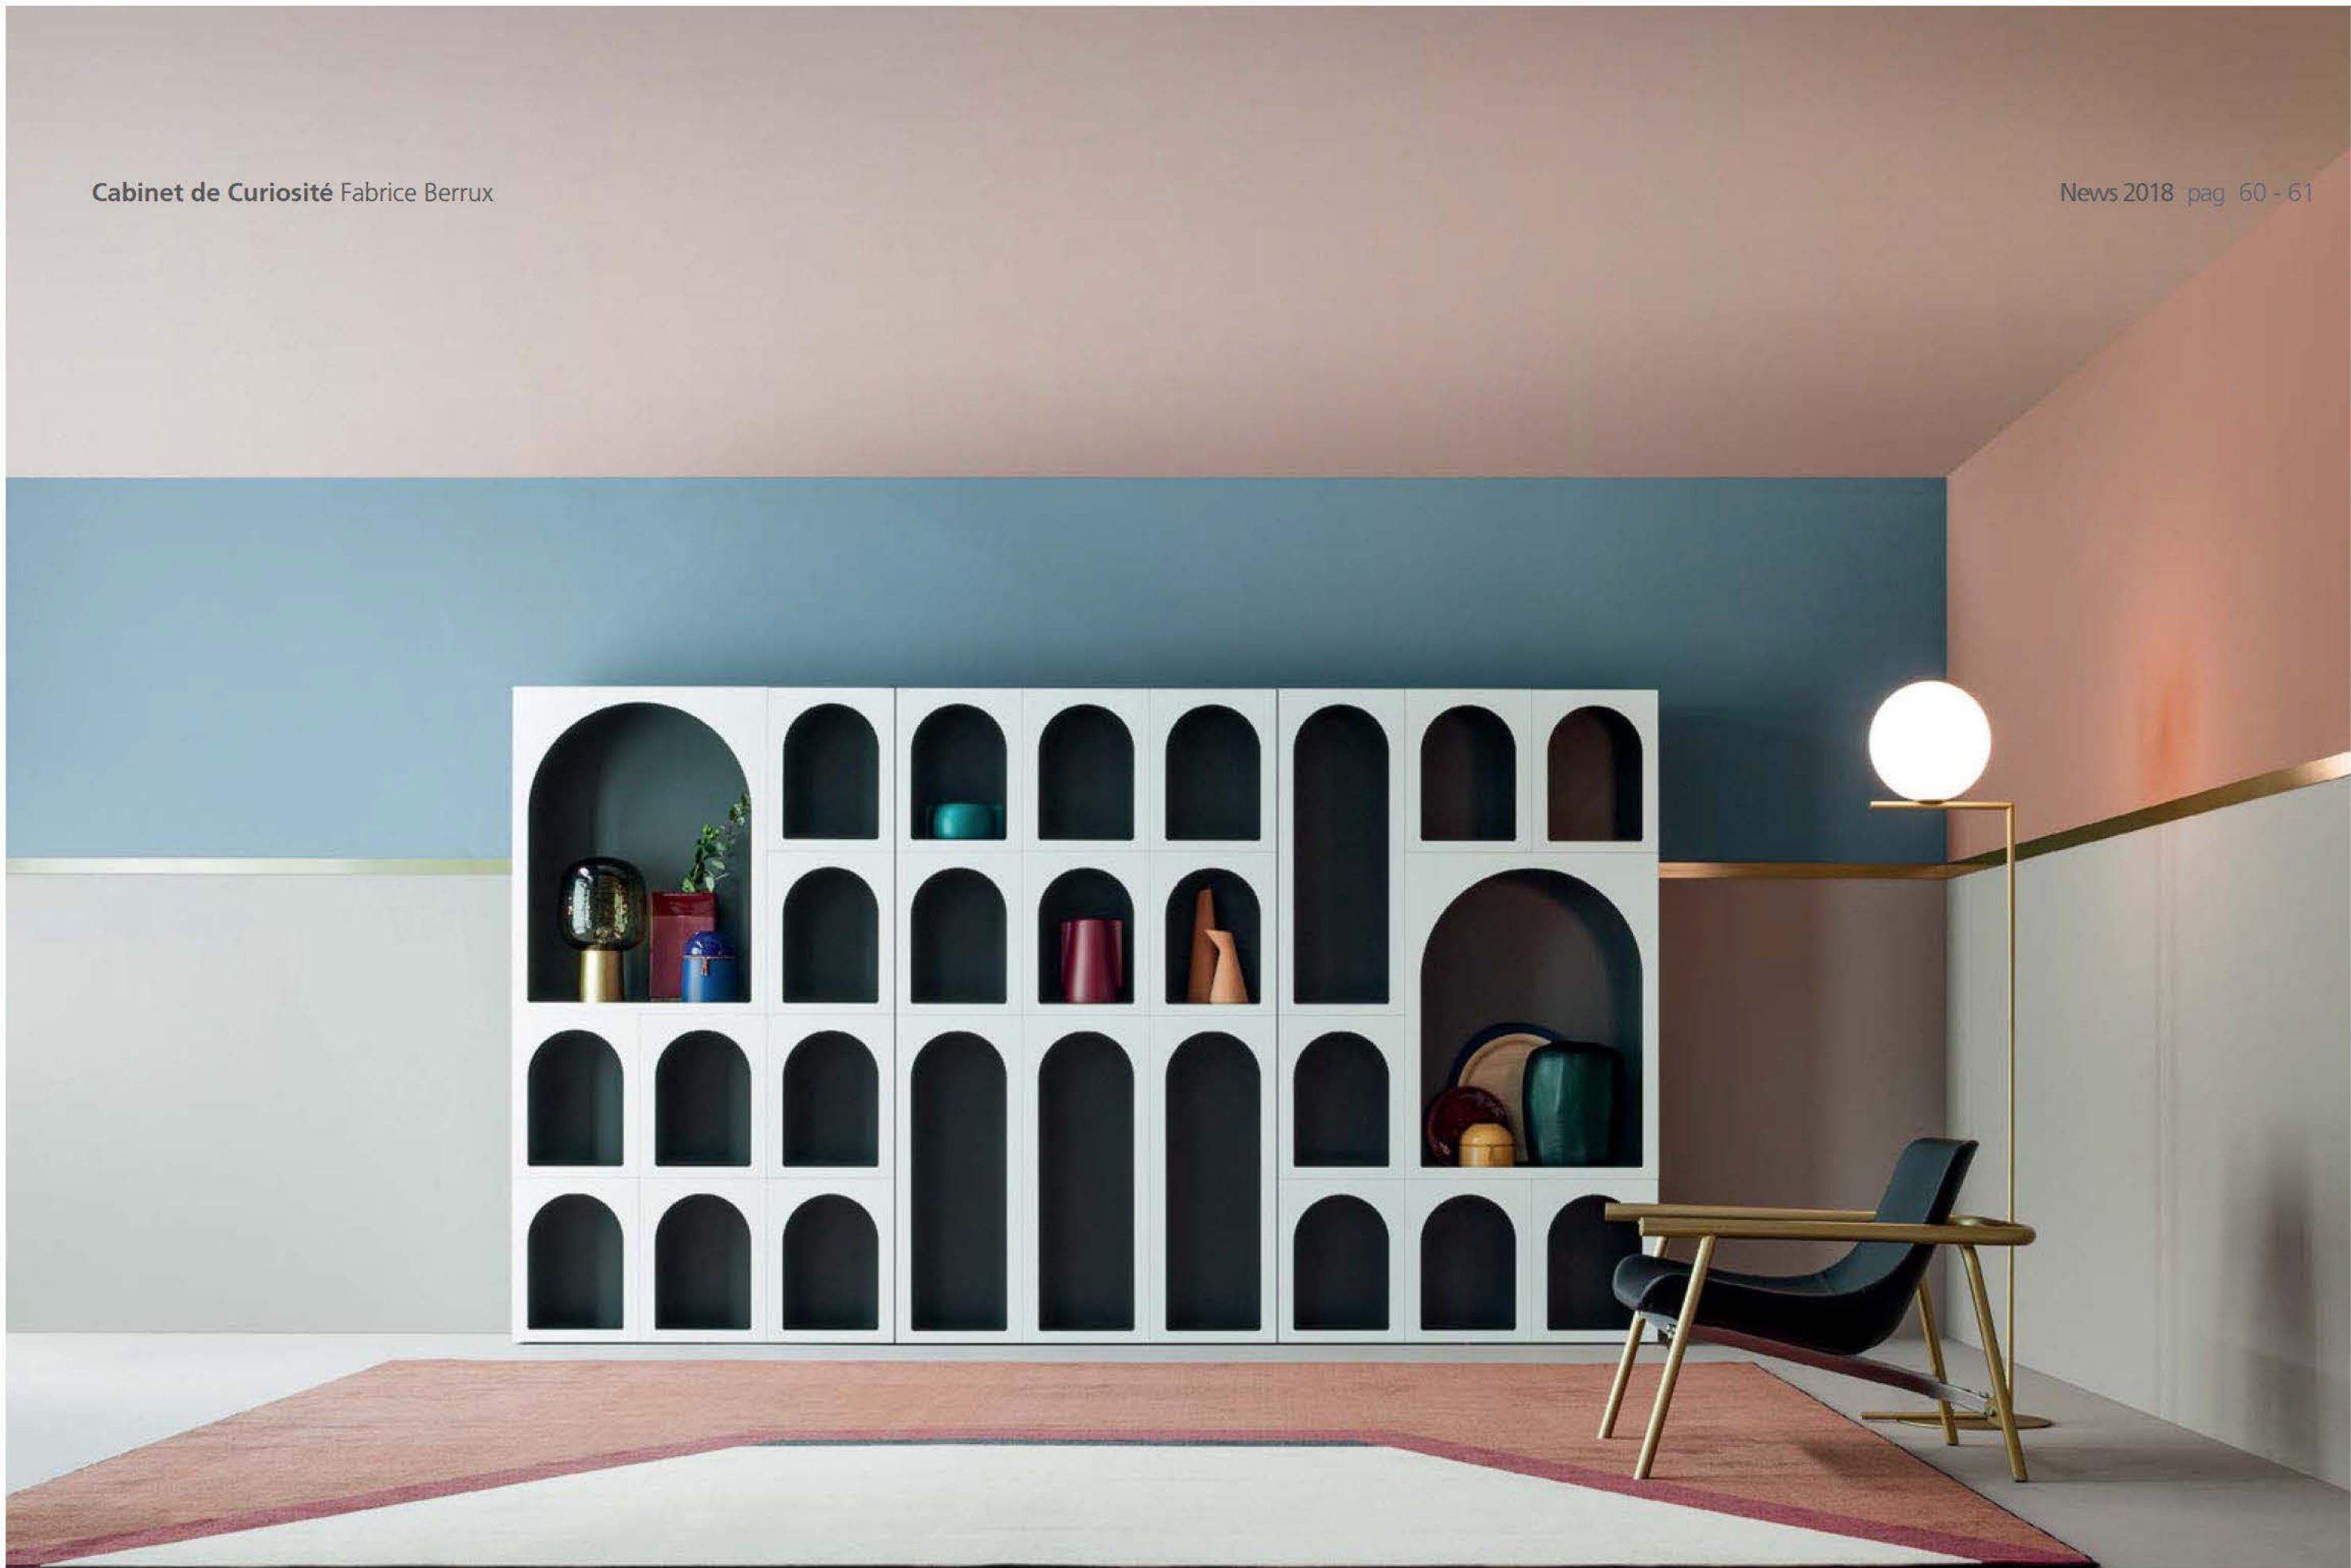

Complementi / Accessories

Cabinet de Curiosité – Fabrice Berrux

Day – Gino Carollo

Movie – Gino Carollo

Note Sideboard 220 cm – Mario Mazzer

Outline – Mario Mazzer

Cabinet de Curiosité Fabrice Berrux

Cabinet de Curiosité Fabrice Berrux