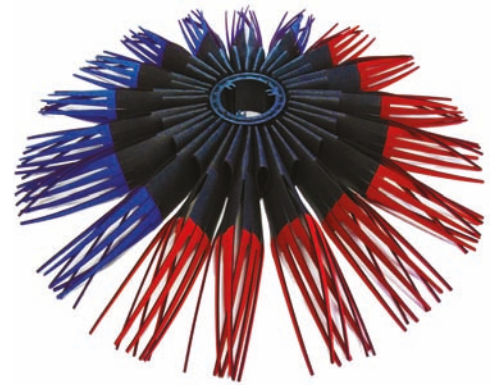

“L’innovativa spazzola in microfibra”

Le spazzole F-ACE riprendono tutte le migliori tecniche delle Carlite® (frange rastremate, struttura a “coppelle”, morbidezza del tocco) e le portano a un livello superiore, grazie all’impiego di microfibra di altissima qualità. Gli effetti sono molteplici: incredibile forza pulente, estrema delicatezza, riduzione del consumo di acqua e shampoo, silenziosità di lavaggio, oltre a garantire un indiscutibile appeal estetico.

F-ACE brushes recall all Carlite® best techniques (tapered strands, “back up sleeves” structure, delicacy) and step ahead, thanks to top quality microfibre. The effects are several: incredible washing power, extreme delicacy, reduction in the consumption of water and shampoo, quietness, together with unquestionable appeal.

“The innovative microfiber brush”

WHY IS F-ACE BETTER?

RELIABILITY

1

La speciale struttura di F-ACE permette un perfetto controllo degli spazzoloni garantendo prestazioni costanti ed affidabilità.

F-ACE special structure allows perfect brush monitoring, ensuring constant performances and reliability.

GENTLENESS

2

Lo speciale strato di microfibra delle spazzole F-ACE permette di accarezzare le carrozzerie, garantendo vernici lucide e splendenti.

The special microfibre layer of F-ACE brushes allows to caress car bodies, ensuring bright and shiny varnishes.

ENDURANCE

3

La speciale struttura di F-ACE permette di avere performance costanti nel tempo anche dopo innumerevoli cicli di lavaggio.

F-ACE special structure allows constant performances over time even after a large amount of washing cycles.

WASHING POWER

4