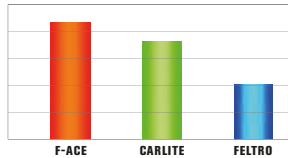

GENTLENESS

2