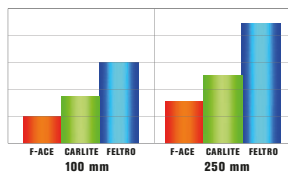

NOISE LEVEL

5