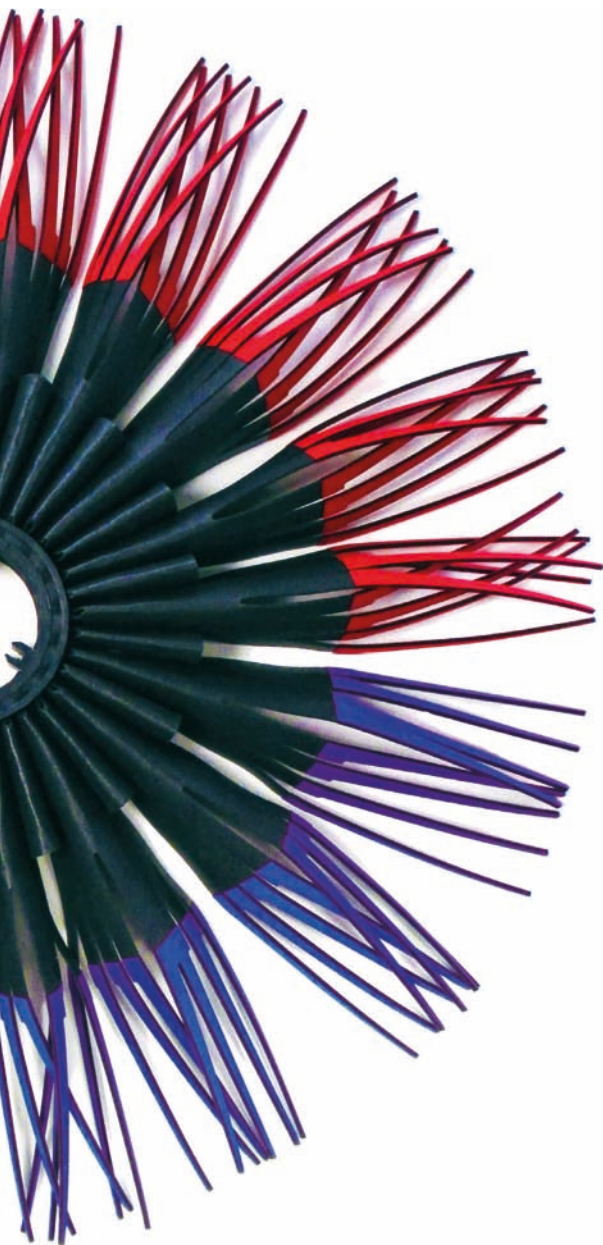

F-ACE
FAVAGROSSA - ALCANTARA
CAR WASH EVOLUTION

F-ACE

Innovativa spazzola in microfibra, coperta da svariati brevetti internazionali, dalle impareggiabili performance.

Innovative microfibre brush, internationally patented, that provides unmatched performances.

STRANDS SEA STAR

Design esclusivo per un lavaggio estremamente delicato, silenziosa ed affidabile anche dopo numerosissimi cicli di lavaggio.

Unique design for extremely delicate washing, quiet and reliable even after a large amount of washing cycles.

EXTRA THIN STRANDS

Posizionate nella parte alta degli spazzoloni verticali garantiscono un lavaggio ancora più efficace.

Placed on the top of vertical brushes, they ensure even more effective washing performances.

SLEEVES

Per un impeccabile controllo degli spazzoloni ed un'impareggiabile forza lavante.

For perfect brush monitoring and unrivalled washing power.

"UNICA" SYSTEM

Per un rapido montaggio delle spazzole ed una perfetta tenuta nel tempo.

For quick brush assembly and perfect endurance.

"F-ACE... IL FUTURO DELL'AUTOLAVAGGIO"

Ultimo ritrovato in casa Favagrossa, F-ACE concilia la forza lavante del feltro, l'affidabilità del CARLITE® e la delicatezza della microfibra. Sviluppate grazie al supporto di una ditta leader nel settore delle microfibre (ALCANTARA), queste innovative spazzole assicurano risultati di lavaggio impareggiabili anche sullo sporco più intenso, mantenendo comunque un'estrema delicatezza sulle vernici, salvaguardando aspetto e brillantezza, e garantendo un incredibile effetto lucidante sulle carrozzerie. Grazie alla particolare struttura, le spazzole F-ACE possono essere utilizzate a giri motore decisamente più bassi ed inoltre, trattenendo parzialmente l'acqua nella parte terminale delle frange, risultano costantemente lubrificate, richiedendo un minor impiego d'acqua e shampoo in fase di lavaggio. Tutte le spazzole F-ACE vengono realizzate con il sistema brevettato "UNICA". In tale sistema le bandiere, fissate su un supporto plastico centrale, presentano una struttura a "coppelle" che garantisce una maggiore stabilità della spazzola ed assicura prestazioni costanti anche dopo numerosissimi cicli di lavaggio. Questo è particolarmente importante negli alberi orizzontali, dove le altre spazzole non possono garantire un controllo amperometrico efficiente da parte dei sensori dell'autolavaggio. Tutto ciò a vantaggio degli operatori a cui verrà garantita una qualità di lavaggio veramente insuperabile.

"F-ACE... CAR WASH FUTURE"