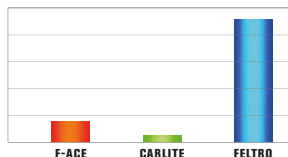

ABSORPTION

6

Lo speciale strato di microfibra, trattenendo una piccola quantità d’acqua, assicura una miglior lubrificazione della spazzola in fase di lavaggio.

The special microfibre retains a small quantity of water so to allow a better brush lubrication during washing cycles.

F-A.C.E.
FAVAGROSSA - ALCANTARA
CAR WASH EVOLUTION
PATENTED

“The Incredible Power of Microfiber”