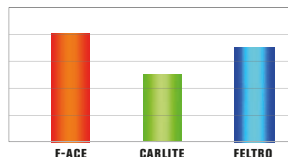

WASHING POWER

4

Lo speciale strato di microfibra consente di frizionare efficacemente le vernici, garantendo risultati ottimali anche sullo sporco più ostinato.

The special microfibre layer which to increase the friction on varnishes, ensuring excellent results even on the most stubborn dirt.