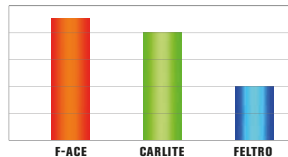

ENDURANCE

3