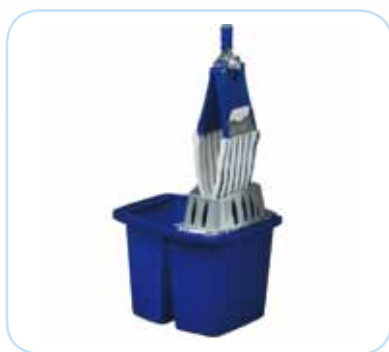

## Quiénes somos

Who we are / Quem somos / Qui sommes-nous

**Hilados Biete SL** es fabricante de hilo y tejidos desde la década de los 60 y de productos de limpieza desde finales de los 80. Diseñamos y creamos sistemas de limpieza de alta calidad para satisfacer la demanda del sector profesional bajo nuestra marca **RESSOL**.