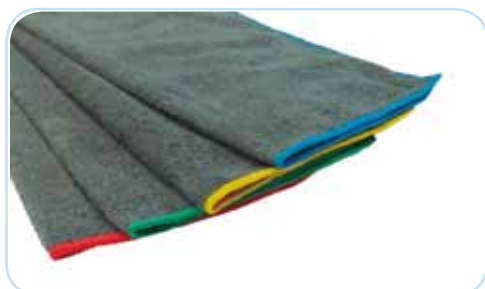

## Quiénes somos

Who we are / Quem somos / Qui sommes-nous

**Hilados Biete SL** es fabricante de hilo y tejidos desde la década de los 60 y de productos de limpieza desde finales de los 80. Diseñamos y creamos sistemas de limpieza de alta calidad para satisfacer la demanda del sector profesional bajo nuestra marca **RESSOL**.