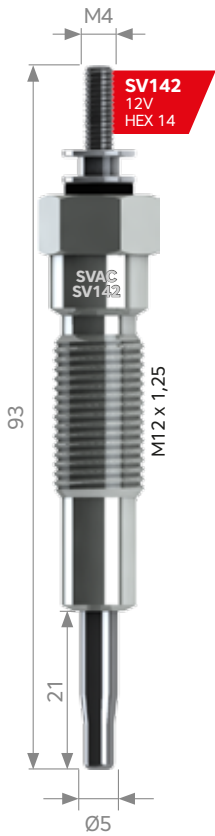

BRAND / MODEL	VOLT	SVAC NO	ETEC NO 1 REFERENCE	OEM REFERENCE	BERU REFERENCE
ALFA ROMEO					
ALFA 145-146 1.9TD,ALFA155-164 2.5TD	11 V	SV001	GX74	46072001	0100 226 453
ALFA 147-156-159-166 1.9JTD, BRERA, SPIDER 2.4 JTDM	11 V	SV002	GX4151	46792355	0100 276 015
ALFA 156-166 2.4JTD	11 V	SV003	GX103	46754154	0100 226 436
ALFA 6-33 75-90-164 ALFETTA GIULIE. 1.8-2.0-2.4-2.5 TD	11 V	SV016	GX78	60507123	0100 221 141
ALFA 145-146-147-156-166 1.9JTD, 2.4JTD	12 V	SV040	GX80		0100 226 376
MITO 1.3 JTDM (955)	11 V	SV041	GX4119		0100 276 007
BRERA GIULIETTA MITO SPIDER 1.6 - 2.0 JTDM	4.4 V	SV109	GX2157		0100 226 034
ALFA 145-146-156-166 1.9 JTD - 2.4 JTD	11 V	SV113	GX95	46451951	0100 226 372
ALFA 155-164 2.5TD SUPER	11 V	SV114	GX97	60617002	0100 226 459
ALFA 147-159 1.9 JTDM	11 V	SV118	GX109		0100 226 639
ALFA ROMEO 2.4 JTDI	13,5 V	SV190		2148600007	
AUDI					
80-90-100 1.6-1.9-2.0-2.4 D;TD A6 1.9TDI	11 V	SV004	GX59	N10213002	0100 226 173
A3-A4-A6 2.0 TDI	4.4 V	SV005	GX2117	N10579802	0100 226 009
A2-A3-A4-A6-CABRIO 1.9 TDI	11 V	SV006	GX93	N10140101	0100 226 227
A2 1.4 TDI, A3 1.9 TDI, A8 4.0 TDI QUATTRO	11 V	SV007	GX98	N10579201	0100 226 474
A4-A6-A8 ALLROAD 2.5 TDI, 2.7 TDI, 3.0 TDI	12 V	SV008	GX124	59963319	0100 226 256
A3-A4-A5-A6-A8-Q5-Q7-TT 2.7 TDI 3.0 TDI	4.4 V	SV009	GX2127	059963319E	0100 266 020
A2 1.4 TDI, A3 1.9-2.0 TDI, A4 1.9 TDI 5 V	5 V	SV010	GX2097	N10591603	0100 266 008
80-A3-A4-A6-CAPRIO 1.9 TDI COOLINGWATER	11 V	SV011	GX76	N10302102	0100 226 199
A3-A4 1.9 TDI, 2.0 TDI AVANT 7 VOLT	7 V	SV105	GX3098	N10591608	
A3-A4-A6 2.0 TDI	7 V	SV106	GX3117	N10579803	
BMC					
TM 30	11 V	SV016	GX78	CH 62	0100 221 141
T 80	11 V	SV017	GX83		0100 221 170
MEGASTAR	11 V	SV018	GX123		0100 226 494
BMW					
3.18 D-3.24-3.25-5.24D-5.25 TDS-7.25 TDS	11 V	SV001	GX74	12121286058	0100 226 453
7.40T TD (E38)	11 V	SV012	GX133	12232248422	0100 226370
7.40 T D, TD-745 D (E38,E65, E66)	5 V	SV013	GX2135	12237788957	0100 266 003
3.18 D-3.20 D-5.20 D-5.30 D-7.30D,TD-X5 3.0D	11 V	SV014	GX106	12232248059	0100 226 464
3.20 D-5.20 D-X3-X5-X6 2.0 D,3,0DD	5 V	SV015	GX2106	12237786869	0100 266 002
Z4 2.5si (E85) 2.5 si	11 V	SV132	GX4152		0100 226 517
1, 2, 3, 4, 5, 7, X1, X2, X3, X5, X6, MINI COOPER SD	7V	SV177		12237803368	
CATERPILLAR - İŞ MAKİNASI					
CAT 3304-3306-	24 V	SV029	JA170CA	3T-9562	0100 800 034
CAT 3304-3306-	32 V	SV030		3T-9563	
CAT 9N-0194	12 V	SV031	JA176CA	3T-8705	
CAT 320/4	24 V	SV032	JA172CA	3T-8706	
CAT 330/4,330/6,340/6	12 V	SV033	JA174CA	3T-9561	
CAT 3304-3306-	24 V	SV034		3H-2033	
PERKINS 1103-1104	12 V	SV035		2666A016	
ASKERİ TİP ISKRA REF 11 721 728	24 V	SV104		11 721 728	0100 221 146
PERKINS 700 SERIES	10.5 V	SV138	GJ38MI	2666A013	
YANMAR-GENERATOR-TRACTORS	12 V	SV145	GJ84NI	129155-77800	0100 226 125
KOMATSU Bulldozer Power Shovel 4D 92-105	24 V	SV154	GJ118TO	600-815-1340	0100 231 115
PERKINS	11 V	SV165	2666A014		
PERKINS 704-30	12 V	SV166	361-9874	321613	