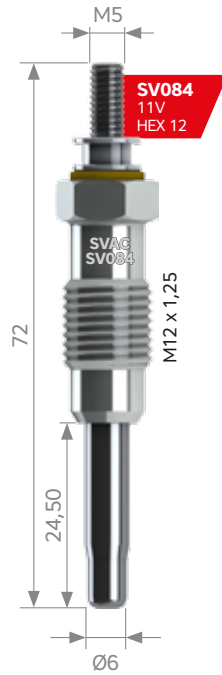

ISITMA BUJISI OTOMATİK TEST RAPORU

BUJİ İD: SV000 SÜREYİ BİRİMİZ: 20 sn

SICAKLIK: 249 °C AKIM: 000.2 A

GERİLİM: 12.8 V SÜRE: 0.0005

Ekranı gösterme: Print

BASLAT

ANA SAYFA

Sayı	Akım(A)	Volta(V)	Sıcaklık(C)	Süre(sn)
0	20.0	11.2	239	0.70
1	18.3	11.3	374	1.70
2	16.8	11.4	565	2.76
3	15.7	11.6	703	3.76
4	14.7	11.9	804	4.76
5	13.3	11.6	898	5.76
6	12.5	11.6	936	6.74
7	11.8	11.6	961	7.76
8	11.3	11.6	987	8.74
9	10.8	11.6	1007	9.76
10	10.3	11.6	1016	10.74
11	9.9	11.6	1022	11.74
12	9.6	11.7	1028	12.74
13	9.3	11.7	1045	13.72
14	9.0	11.7	1057	14.70
15	8.7	11.7	1068	15.70
16	8.5	11.7	1080	16.68
17	8.4	11.7	1083	17.66
18	8.2	11.7	1081	18.68
19	8.1	11.7	1078	19.66