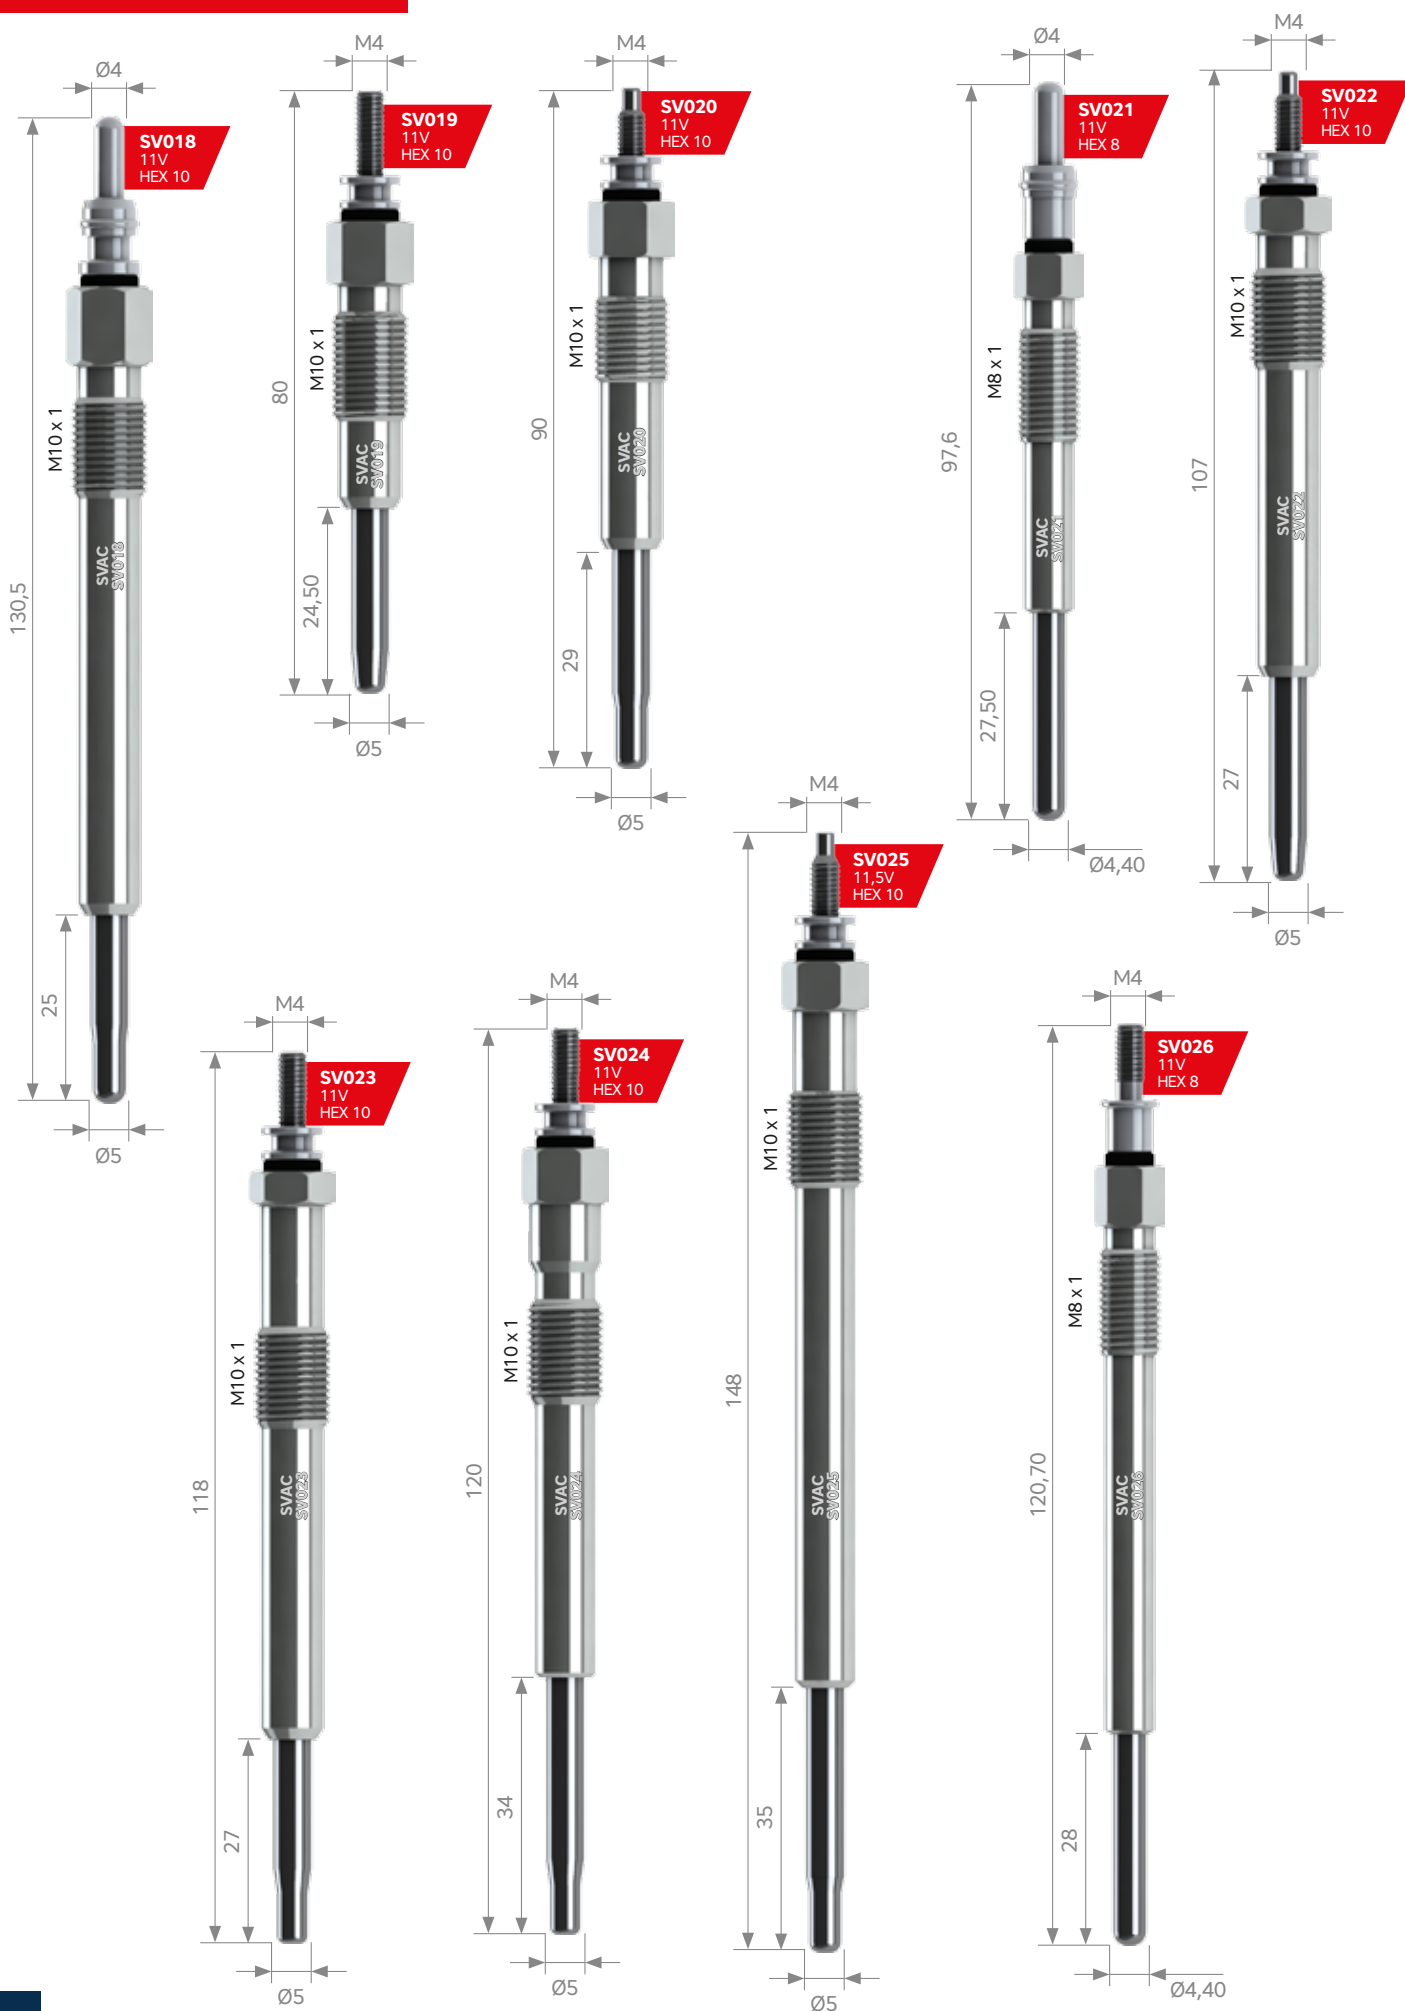

BRAND / MODEL	VOLT	SVAC NO	ETEC NO 1 REFERENCE	OEM REFERENCE	BERU REFERENCE
ALFA ROMEO					
ALFA 145-146 1.9TD,ALFA155-164 2.5TD	11 V	SV001	GX74	46072001	0100 226 453
ALFA 147-156-159-166 1.9JTD, BRERA, SPIDER 2.4 JTDM	11 V	SV002	GX4151	46792355	0100 276 015
ALFA 156-166 2.4JTD	11 V	SV003	GX103	46754154	0100 226 436
ALFA 6-33 75-90-164 ALFETTA GIULIE. 1.8-2.0-2.4-2.5 TD	11 V	SV016	GX78	60507123	0100 221 141
ALFA 145-146-147-156-166 1.9JTD, 2.4JTD	12 V	SV040	GX80		0100 226 376
MITO 1.3 JTDM (955)	11 V	SV041	GX4119		0100 276 007
BRERA GIULIETTA MITO SPIDER 1.6 - 2.0 JTDM	4.4 V	SV109	GX2157		0100 226 034
ALFA 145-146-156-166 1.9 JTD - 2.4 JTD	11 V	SV113	GX95	46451951	0100 226 372
ALFA 155-164 2.5TD SUPER	11 V	SV114	GX97	60617002	0100 226 459
ALFA 147-159 1.9 JTDM	11 V	SV118	GX109		0100 226 639
ALFA ROMEO 2.4 JTDI	13,5 V	SV190		2148600007	
AUDI					
80-90-100 1.6-1.9-2.0-2.4 D;TD A6 1.9TDI	11 V	SV004	GX59	N10213002	0100 226 173
A3-A4-A6 2.0 TDI	4.4 V	SV005	GX2117	N10579802	0100 226 009
A2-A3-A4-A6-CABRIO 1.9 TDI	11 V	SV006	GX93	N10140101	0100 226 227
A2 1.4 TDI, A3 1.9 TDI, A8 4.0 TDI QUATTRO	11 V	SV007	GX98	N10579201	0100 226 474
A4-A6-A8 ALLROAD 2.5 TDI, 2.7 TDI, 3.0 TDI	12 V	SV008	GX124	59963319	0100 226 256
A3-A4-A5-A6-A8-Q5-Q7-TT 2.7 TDI 3.0 TDI	4.4 V	SV009	GX2127	059963319E	0100 266 020
A2 1.4 TDI, A3 1.9-2.0 TDI, A4 1.9 TDI 5 V	5 V	SV010	GX2097	N10591603	0100 266 008
80-A3-A4-A6-CAPRIO 1.9 TDI COOLINGWATER	11 V	SV011	GX76	N10302102	0100 226 199
A3-A4 1.9 TDI, 2.0 TDI AVANT 7 VOLT	7 V	SV105	GX3098	N10591608	
A3-A4-A6 2.0 TDI	7 V	SV106	GX3117	N10579803	
BMC					
TM 30	11 V	SV016	GX78	CH 62	0100 221 141
T 80	11 V	SV017	GX83		0100 221 170
MEGASTAR	11 V	SV018	GX123		0100 226 494
BMW					
3.18 D-3.24-3.25-5.24D-5.25 TDS-7.25 TDS	11 V	SV001	GX74	12121286058	0100 226 453
7.40T TD (E38)	11 V	SV012	GX133	12232248422	0100 226370
7.40 T D, TD-745 D (E38,E65, E66)	5 V	SV013	GX2135	12237788957	0100 266 003
3.18 D-3.20 D-5.20 D-5.30 D-7.30D,TD-X5 3.0D	11 V	SV014	GX106	12232248059	0100 226 464
3.20 D-5.20 D-X3-X5-X6 2.0 D,3,0DD	5 V	SV015	GX2106	12237786869	0100 266 002
Z4 2.5si (E85) 2.5 si	11 V	SV132	GX4152		0100 226 517
1, 2, 3, 4, 5, 7, X1, X2, X3, X5, X6, MINI COOPER SD	7V	SV177		12237803368	
CATERPILLAR - İŞ MAKİNASI					
CAT 3304-3306-	24 V	SV029	JA170CA	3T-9562	0100 800 034
CAT 3304-3306-	32 V	SV030		3T-9563	
CAT 9N-0194	12 V	SV031	JA176CA	3T-8705	
CAT 320/4	24 V	SV032	JA172CA	3T-8706	
CAT 330/4,330/6,340/6	12 V	SV033	JA174CA	3T-9561	
CAT 3304-3306-	24 V	SV034		3H-2033	
PERKINS 1103-1104	12 V	SV035		2666A016	
ASKERİ TİP ISKRA REF 11 721 728	24 V	SV104		11 721 728	0100 221 146
PERKINS 700 SERIES	10.5 V	SV138	GJ38MI	2666A013	
YANMAR-GENERATOR-TRACTORS	12 V	SV145	GJ84NI	129155-77800	0100 226 125
KOMATSU Bulldozer Power Shovel 4D 92-105	24 V	SV154	GJ118TO	600-815-1340	0100 231 115
PERKINS	11 V	SV165	2666A014		
PERKINS 704-30	12 V	SV166	361-9874	321613	