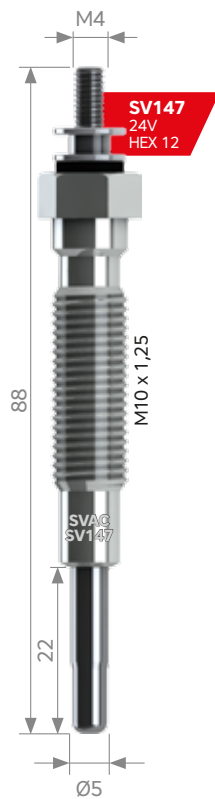

ISITMA BUJISI OTOMATİK TEST RAPORU

BUJİ İD: SV000 SÜREYİ BİRİMİZ: 20 sn

SICAKLIK: 249 °C AKIM: 000.2 A

GERİLİM: 12.8 V SÜRE: 0.0005

Ekranı gösterme: Print

BASLAT

ANA SAYFA

Sayı	Akım(A)	Volta(V)	Sıcaklık(C)	Süre(sn)
0	20.0	11.2	239	0.70
1	18.3	11.3	374	1.70
2	16.8	11.4	565	2.76
3	15.7	11.6	703	3.76
4	14.7	11.9	804	4.76
5	13.3	11.6	898	5.76
6	12.5	11.6	936	6.74
7	11.8	11.6	961	7.76
8	11.3	11.6	987	8.74
9	10.8	11.6	1007	9.76
10	10.3	11.6	1016	10.74
11	9.9	11.6	1022	11.74
12	9.6	11.7	1028	12.74
13	9.3	11.7	1045	13.72
14	9.0	11.7	1057	14.70
15	8.7	11.7	1068	15.70
16	8.5	11.7	1080	16.68
17	8.4	11.7	1083	17.66
18	8.2	11.7	1081	18.68
19	8.1	11.7	1078	19.66