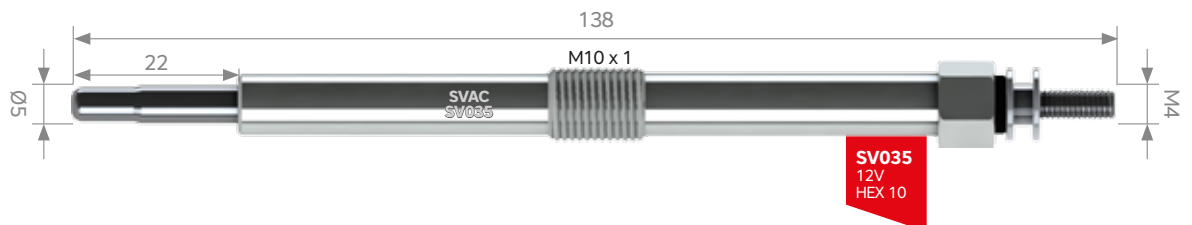

ISITMA BUJISI OTOMATİK TEST RAPORU

BUJİ İD: SV000 SÜREYİ BİRİMİZ: 20 sn

SICAKLIK: 249 °C AKIM: 000.2 A

GERİLİM: 12.8 V SÜRE: 0.0005

Ekranı gösterme: Print

BASLAT

ANA SAYFA

Sayı	Akım(A)	Volta(V)	Sıcaklık(C)	Süre(sn)
0	20.0	11.2	239	0.70
1	18.3	11.3	374	1.70
2	16.8	11.4	565	2.76
3	15.7	11.6	703	3.76
4	14.7	11.9	804	4.76
5	13.3	11.6	898	5.76
6	12.5	11.6	936	6.74
7	11.8	11.6	961	7.76
8	11.3	11.6	987	8.74
9	10.8	11.6	1007	9.76
10	10.3	11.6	1016	10.74
11	9.9	11.6	1022	11.74
12	9.6	11.7	1028	12.74
13	9.3	11.7	1045	13.72
14	9.0	11.7	1057	14.70
15	8.7	11.7	1068	15.70
16	8.5	11.7	1080	16.68
17	8.4	11.7	1083	17.66
18	8.2	11.7	1081	18.68
19	8.1	11.7	1078	19.66