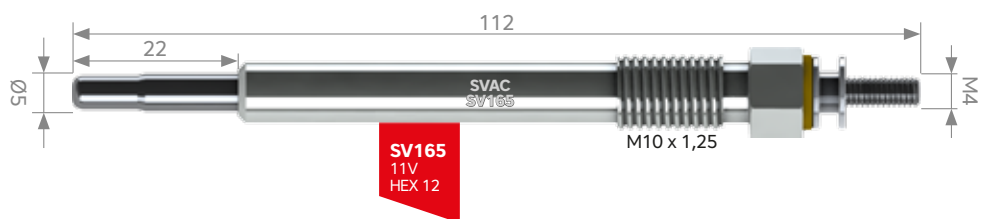

ISITMA BUJISI OTOMATİK TEST RAPORU

BUJİ İD: SV000 SÜREYİ BİRİMİZ: 20 sn

SICAKLIK: 249 °C AKIM: 000.2 A

GERİLİM: 12.8 V SÜRE: 0.0005

Ekranı gösterme: Print

BASLAT

ANA SAYFA

Sayı	Akım(A)	Volta(V)	Sıcaklık(C)	Süre(sn)
0	20.0	11.2	239	0.70
1	18.3	11.3	374	1.70
2	16.8	11.4	565	2.76
3	15.7	11.6	703	3.76
4	14.7	11.9	804	4.76
5	13.3	11.6	898	5.76
6	12.5	11.6	936	6.74
7	11.8	11.6	961	7.76
8	11.3	11.6	987	8.74
9	10.8	11.6	1007	9.76
10	10.3	11.6	1016	10.74
11	9.9	11.6	1022	11.74
12	9.6	11.7	1028	12.74
13	9.3	11.7	1045	13.72
14	9.0	11.7	1057	14.70
15	8.7	11.7	1068	15.70
16	8.5	11.7	1080	16.68
17	8.4	11.7	1083	17.66
18	8.2	11.7	1081	18.68
19	8.1	11.7	1078	19.66