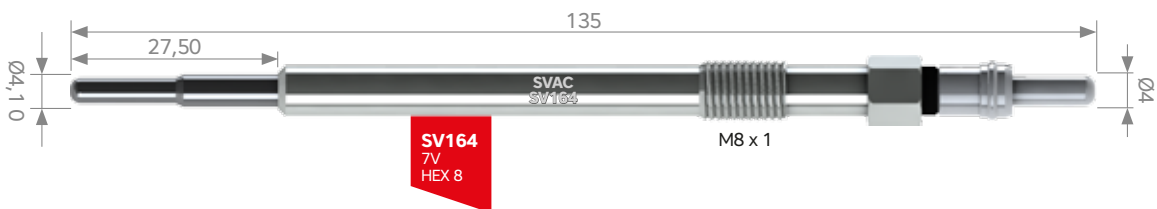

ISITMA BUJISI OTOMATİK TEST RAPORU

BUJİ İD: SV000 SÜREYİ BİRİMİZ: 20 sn

SICAKLIK: 249 °C AKIM: 000.2 A

GERİLİM: 12.8 V SÜRE: 0.0005

Ekranı gösterme: Print

BASLAT

ANA SAYFA

Sayı	Akım(A)	Volta(V)	Sıcaklık(C)	Süre(sn)
0	20.0	11.2	239	0.70
1	18.3	11.3	374	1.70
2	16.8	11.4	565	2.76
3	15.7	11.6	703	3.76
4	14.7	11.9	804	4.76
5	13.3	11.6	898	5.76
6	12.5	11.6	936	6.74
7	11.8	11.6	961	7.76
8	11.3	11.6	987	8.74
9	10.8	11.6	1007	9.76
10	10.3	11.6	1016	10.74
11	9.9	11.6	1022	11.74
12	9.6	11.7	1028	12.74
13	9.3	11.7	1045	13.72
14	9.0	11.7	1057	14.70
15	8.7	11.7	1068	15.70
16	8.5	11.7	1080	16.68
17	8.4	11.7	1083	17.66
18	8.2	11.7	1081	18.68
19	8.1	11.7	1078	19.66