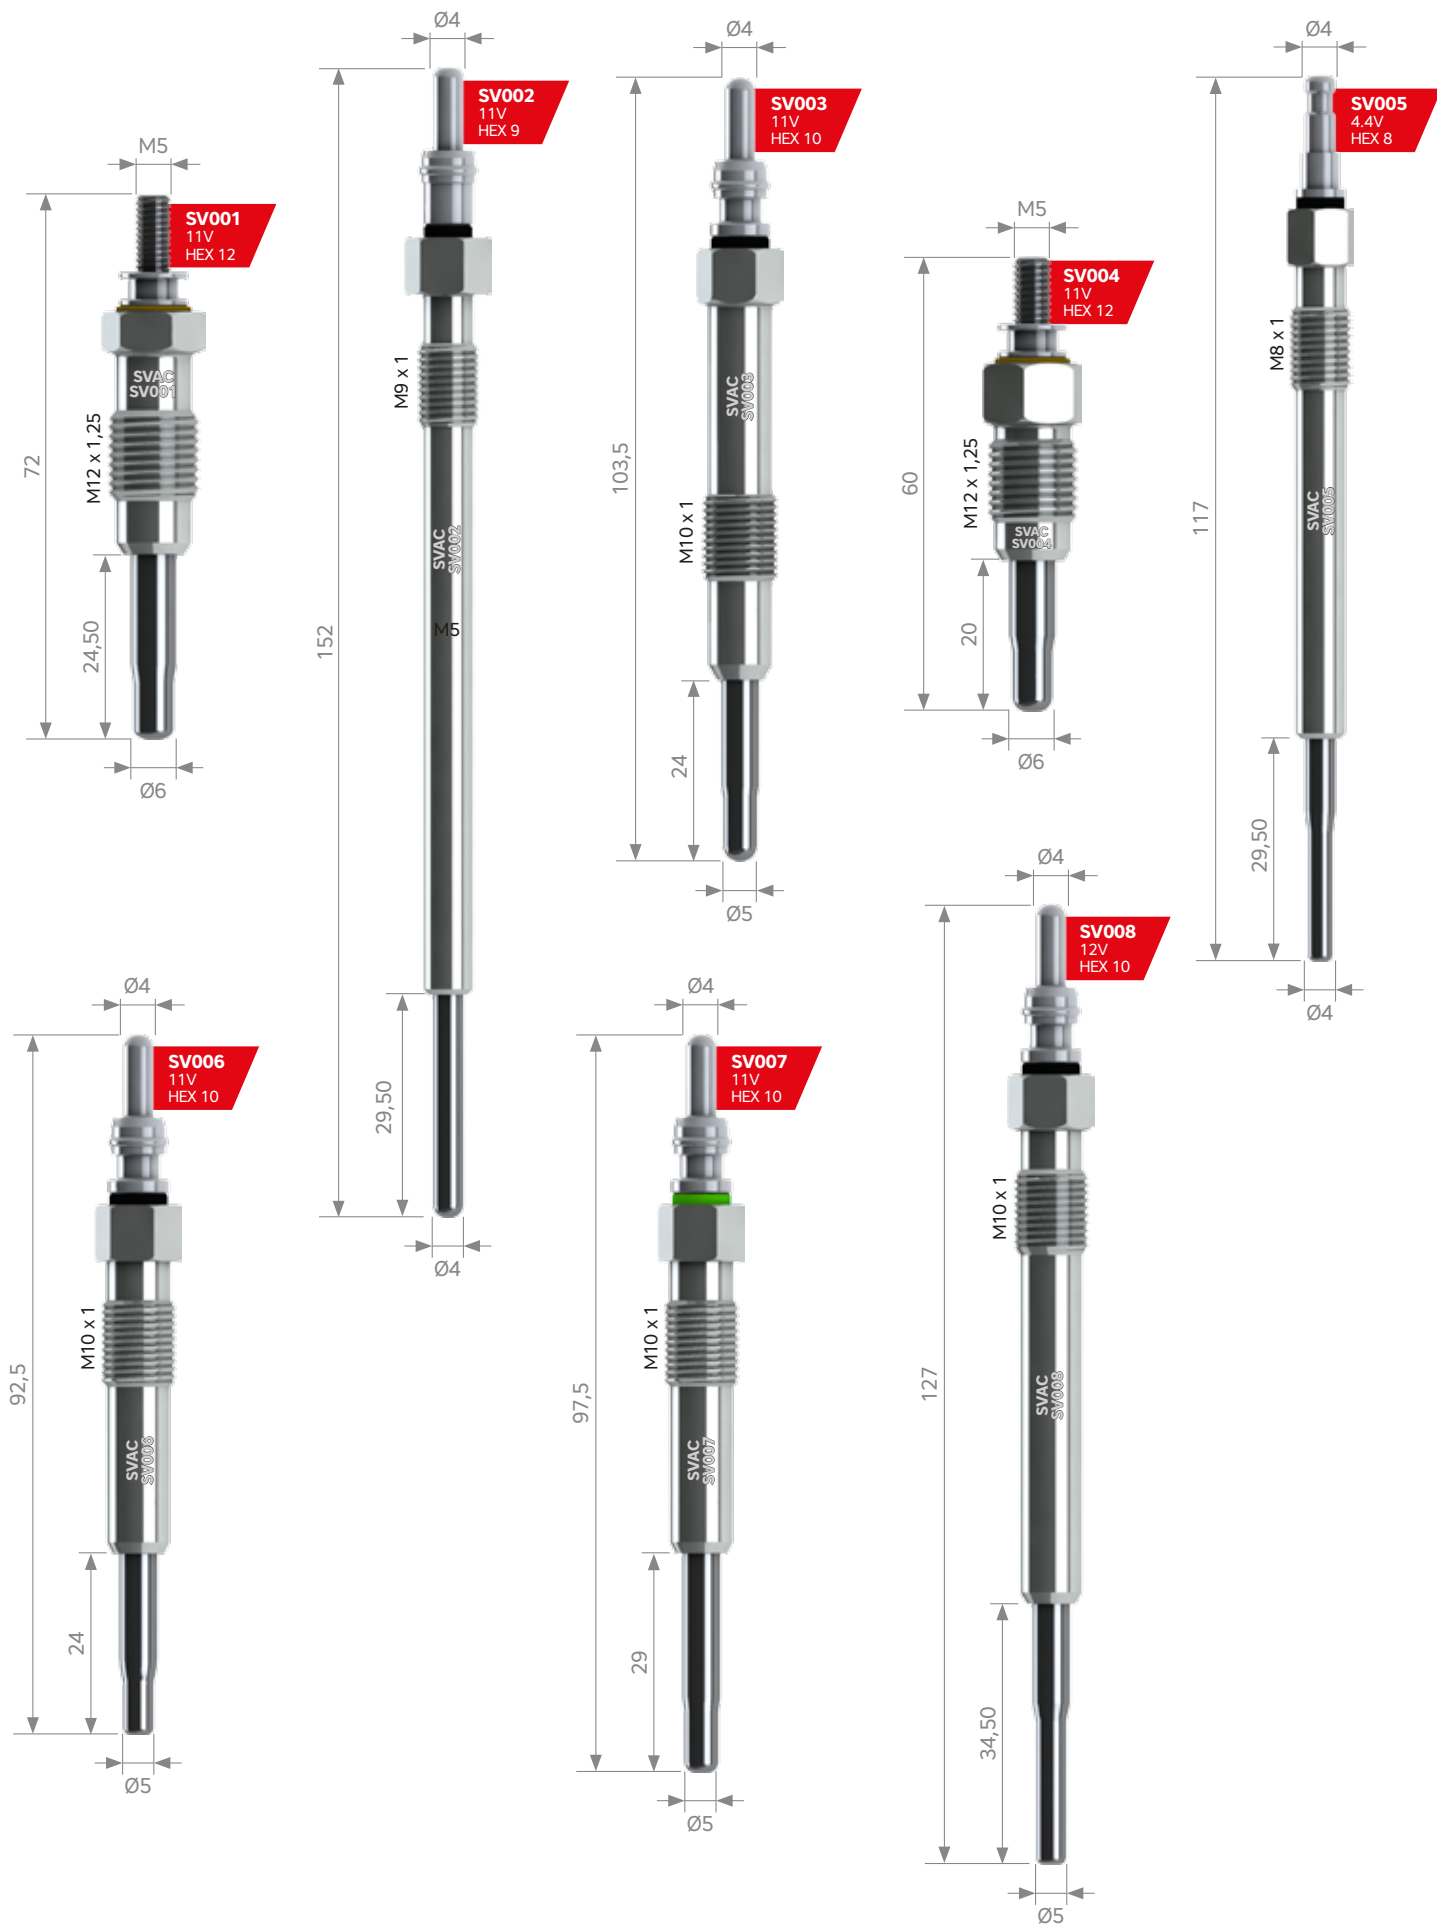

BRAND / MODEL	VOLT	SVAC NO	ETEC NO 1 REFERENCE	OEM REFERENCE	BERU REFERENCE
ALFA ROMEO					
ALFA 145-146 1.9TD,ALFA155-164 2.5TD	11 V	SV001	GX74	46072001	0100 226 453
ALFA 147-156-159-166 1.9JTD, BRERA, SPIDER 2.4 JTDM	11 V	SV002	GX4151	46792355	0100 276 015
ALFA 156-166 2.4JTD	11 V	SV003	GX103	46754154	0100 226 436
ALFA 6-33 75-90-164 ALFETTA GIULIE. 1.8-2.0-2.4-2.5 TD	11 V	SV016	GX78	60507123	0100 221 141
ALFA 145-146-147-156-166 1.9JTD, 2.4JTD	12 V	SV040	GX80		0100 226 376
MITO 1.3 JTDM (955)	11 V	SV041	GX4119		0100 276 007
BRERA GIULIETTA MITO SPIDER 1.6 - 2.0 JTDM	4.4 V	SV109	GX2157		0100 226 034
ALFA 145-146-156-166 1.9 JTD - 2.4 JTD	11 V	SV113	GX95	46451951	0100 226 372
ALFA 155-164 2.5TD SUPER	11 V	SV114	GX97	60617002	0100 226 459
ALFA 147-159 1.9 JTDM	11 V	SV118	GX109		0100 226 639
ALFA ROMEO 2.4 JTDI	13,5 V	SV190		2148600007	
AUDI					
80-90-100 1.6-1.9-2.0-2.4 D;TD A6 1.9TDI	11 V	SV004	GX59	N10213002	0100 226 173
A3-A4-A6 2.0 TDI	4.4 V	SV005	GX2117	N10579802	0100 226 009
A2-A3-A4-A6-CABRIO 1.9 TDI	11 V	SV006	GX93	N10140101	0100 226 227
A2 1.4 TDI, A3 1.9 TDI, A8 4.0 TDI QUATTRO	11 V	SV007	GX98	N10579201	0100 226 474
A4-A6-A8 ALLROAD 2.5 TDI, 2.7 TDI, 3.0 TDI	12 V	SV008	GX124	59963319	0100 226 256
A3-A4-A5-A6-A8-Q5-Q7-TT 2.7 TDI 3.0 TDI	4.4 V	SV009	GX2127	059963319E	0100 266 020
A2 1.4 TDI, A3 1.9-2.0 TDI, A4 1.9 TDI 5 V	5 V	SV010	GX2097	N10591603	0100 266 008
80-A3-A4-A6-CAPRIO 1.9 TDI COOLINGWATER	11 V	SV011	GX76	N10302102	0100 226 199
A3-A4 1.9 TDI, 2.0 TDI AVANT 7 VOLT	7 V	SV105	GX3098	N10591608	
A3-A4-A6 2.0 TDI	7 V	SV106	GX3117	N10579803	
BMC					
TM 30	11 V	SV016	GX78	CH 62	0100 221 141
T 80	11 V	SV017	GX83		0100 221 170
MEGASTAR	11 V	SV018	GX123		0100 226 494
BMW					
3.18 D-3.24-3.25-5.24D-5.25 TDS-7.25 TDS	11 V	SV001	GX74	12121286058	0100 226 453
7.40T TD (E38)	11 V	SV012	GX133	12232248422	0100 226370
7.40 T D, TD-745 D (E38,E65, E66)	5 V	SV013	GX2135	12237788957	0100 266 003
3.18 D-3.20 D-5.20 D-5.30 D-7.30D,TD-X5 3.0D	11 V	SV014	GX106	12232248059	0100 226 464
3.20 D-5.20 D-X3-X5-X6 2.0 D,3,0DD	5 V	SV015	GX2106	12237786869	0100 266 002
Z4 2.5si (E85) 2.5 si	11 V	SV132	GX4152		0100 226 517
1, 2, 3, 4, 5, 7, X1, X2, X3, X5, X6, MINI COOPER SD	7V	SV177		12237803368	
CATERPILLAR - İŞ MAKİNASI					
CAT 3304-3306-	24 V	SV029	JA170CA	3T-9562	0100 800 034
CAT 3304-3306-	32 V	SV030		3T-9563	
CAT 9N-0194	12 V	SV031	JA176CA	3T-8705	
CAT 320/4	24 V	SV032	JA172CA	3T-8706	
CAT 330/4,330/6,340/6	12 V	SV033	JA174CA	3T-9561	
CAT 3304-3306-	24 V	SV034		3H-2033	
PERKINS 1103-1104	12 V	SV035		2666A016	
ASKERİ TİP ISKRA REF 11 721 728	24 V	SV104		11 721 728	0100 221 146
PERKINS 700 SERIES	10.5 V	SV138	GJ38MI	2666A013	
YANMAR-GENERATOR-TRACTORS	12 V	SV145	GJ84NI	129155-77800	0100 226 125
KOMATSU Bulldozer Power Shovel 4D 92-105	24 V	SV154	GJ118TO	600-815-1340	0100 231 115
PERKINS	11 V	SV165	2666A014		
PERKINS 704-30	12 V	SV166	361-9874	321613	