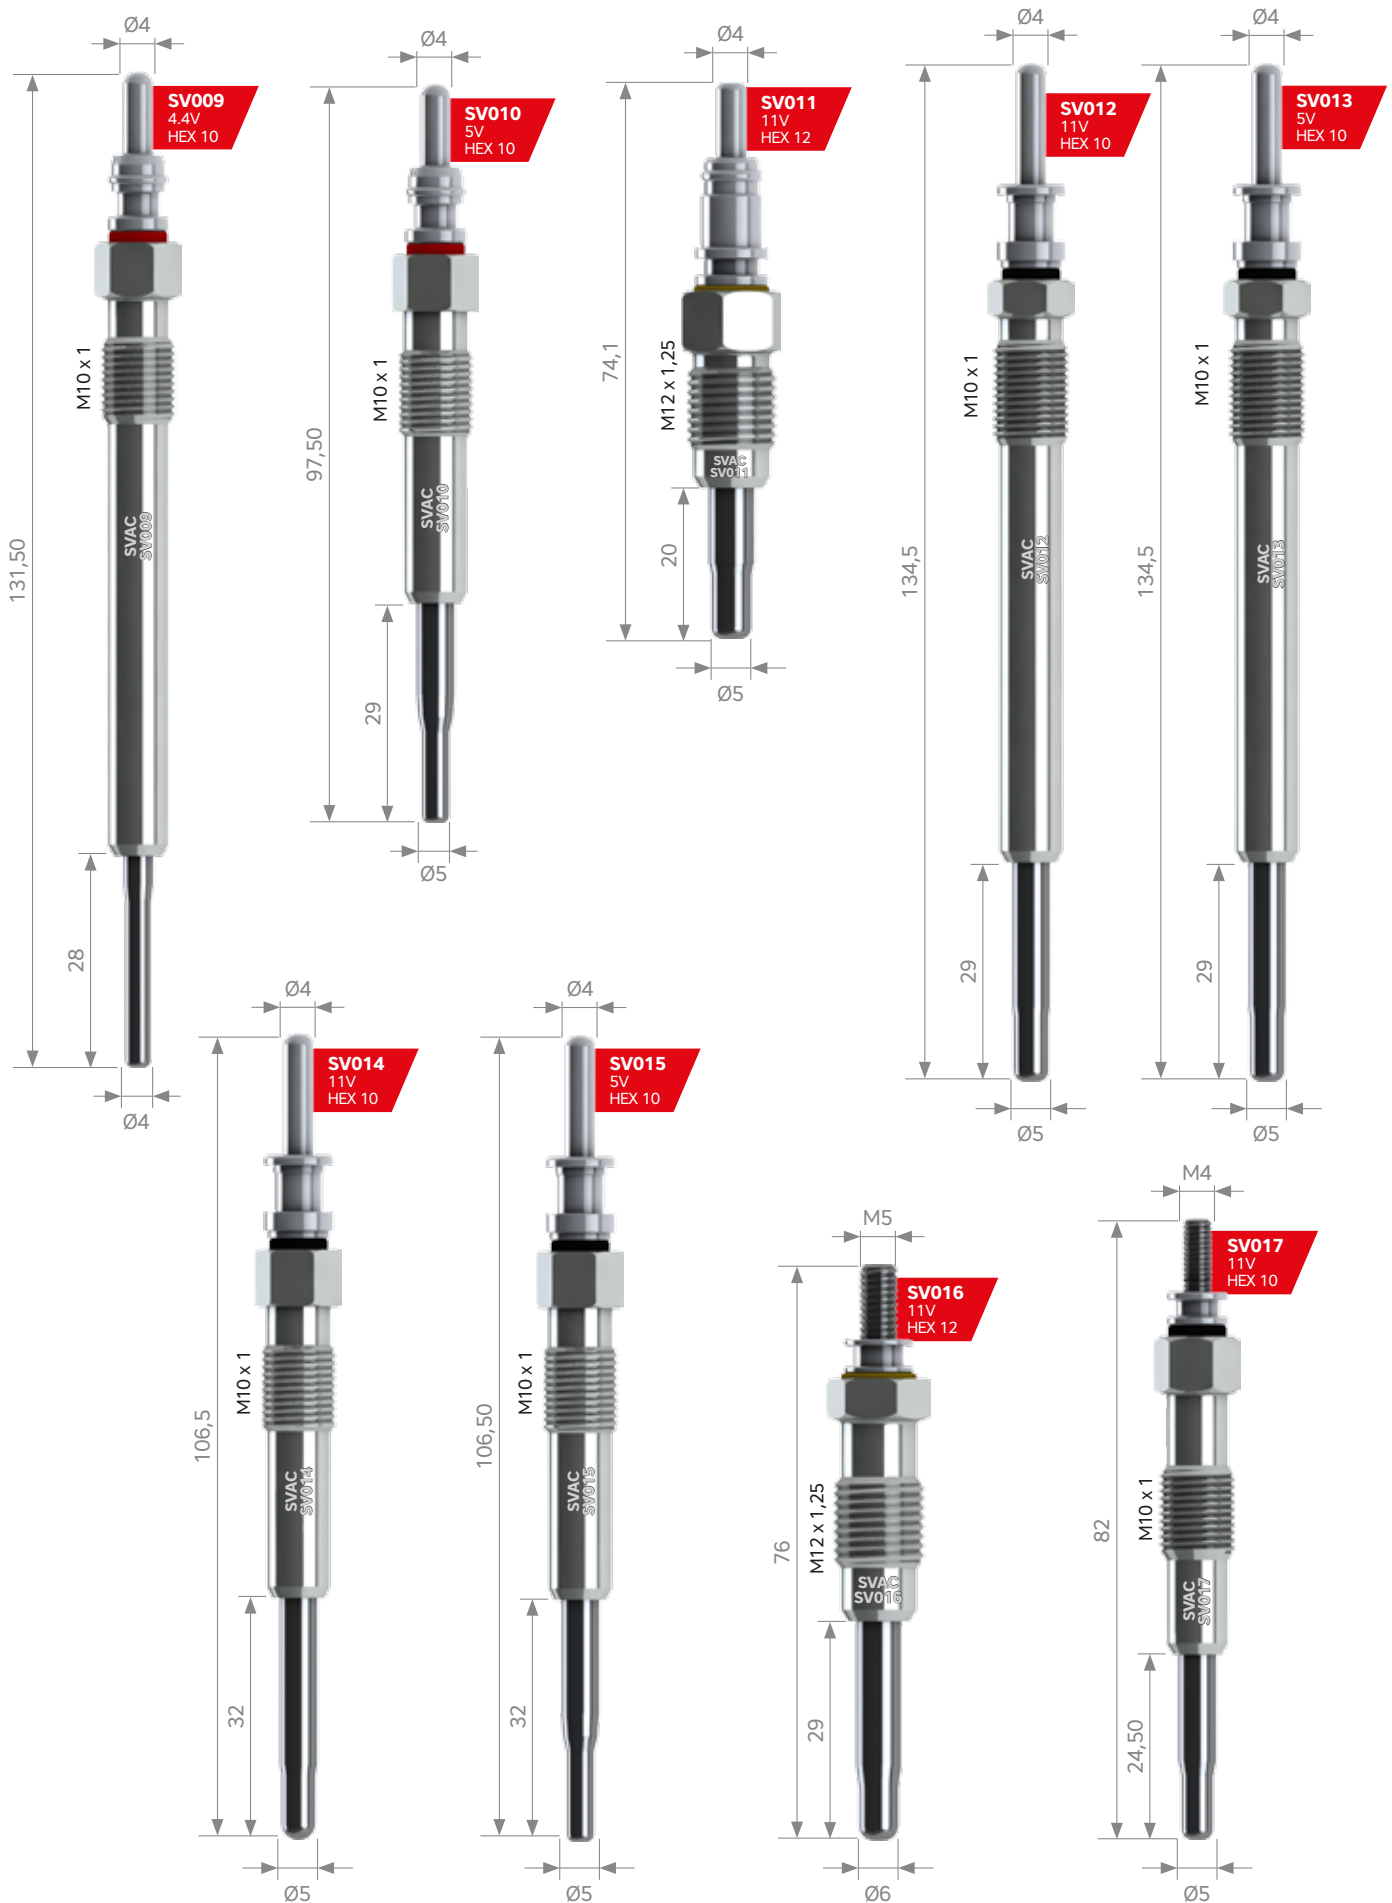

BRAND / MODEL	VOLT	SVAC NO	ETEC NO 1 REFERENCE	OEM REFERENCE	BERU REFERENCE
ALFA ROMEO					
ALFA 145-146 1.9TD,ALFA155-164 2.5TD	11 V	SV001	GX74	46072001	0100 226 453
ALFA 147-156-159-166 1.9JTD, BRERA, SPIDER 2.4 JTDM	11 V	SV002	GX4151	46792355	0100 276 015
ALFA 156-166 2.4JTD	11 V	SV003	GX103	46754154	0100 226 436
ALFA 6-33 75-90-164 ALFETTA GIULIE. 1.8-2.0-2.4-2.5 TD	11 V	SV016	GX78	60507123	0100 221 141
ALFA 145-146-147-156-166 1.9JTD, 2.4JTD	12 V	SV040	GX80		0100 226 376
MITO 1.3 JTDM (955)	11 V	SV041	GX4119		0100 276 007
BRERA GIULIETTA MITO SPIDER 1.6 - 2.0 JTDM	4.4 V	SV109	GX2157		0100 226 034
ALFA 145-146-156-166 1.9 JTD - 2.4 JTD	11 V	SV113	GX95	46451951	0100 226 372
ALFA 155-164 2.5TD SUPER	11 V	SV114	GX97	60617002	0100 226 459
ALFA 147-159 1.9 JTDM	11 V	SV118	GX109		0100 226 639
ALFA ROMEO 2.4 JTDI	13,5 V	SV190		2148600007	
AUDI					
80-90-100 1.6-1.9-2.0-2.4 D;TD A6 1.9TDI	11 V	SV004	GX59	N10213002	0100 226 173
A3-A4-A6 2.0 TDI	4.4 V	SV005	GX2117	N10579802	0100 226 009
A2-A3-A4-A6-CABRIO 1.9 TDI	11 V	SV006	GX93	N10140101	0100 226 227
A2 1.4 TDI, A3 1.9 TDI, A8 4.0 TDI QUATTRO	11 V	SV007	GX98	N10579201	0100 226 474
A4-A6-A8 ALLROAD 2.5 TDI, 2.7 TDI, 3.0 TDI	12 V	SV008	GX124	59963319	0100 226 256
A3-A4-A5-A6-A8-Q5-Q7-TT 2.7 TDI 3.0 TDI	4.4 V	SV009	GX2127	059963319E	0100 266 020
A2 1.4 TDI, A3 1.9-2.0 TDI, A4 1.9 TDI 5 V	5 V	SV010	GX2097	N10591603	0100 266 008
80-A3-A4-A6-CAPRIO 1.9 TDI COOLINGWATER	11 V	SV011	GX76	N10302102	0100 226 199
A3-A4 1.9 TDI, 2.0 TDI AVANT 7 VOLT	7 V	SV105	GX3098	N10591608	
A3-A4-A6 2.0 TDI	7 V	SV106	GX3117	N10579803	
BMC					
TM 30	11 V	SV016	GX78	CH 62	0100 221 141
T 80	11 V	SV017	GX83		0100 221 170
MEGASTAR	11 V	SV018	GX123		0100 226 494
BMW					
3.18 D-3.24-3.25-5.24D-5.25 TDS-7.25 TDS	11 V	SV001	GX74	12121286058	0100 226 453
7.40T TD (E38)	11 V	SV012	GX133	12232248422	0100 226370
7.40 T D, TD-745 D (E38,E65, E66)	5 V	SV013	GX2135	12237788957	0100 266 003
3.18 D-3.20 D-5.20 D-5.30 D-7.30D,TD-X5 3.0D	11 V	SV014	GX106	12232248059	0100 226 464
3.20 D-5.20 D-X3-X5-X6 2.0 D,3,0DD	5 V	SV015	GX2106	12237786869	0100 266 002
Z4 2.5si (E85) 2.5 si	11 V	SV132	GX4152		0100 226 517
1, 2, 3, 4, 5, 7, X1, X2, X3, X5, X6, MINI COOPER SD	7V	SV177		12237803368	
CATERPILLAR - İŞ MAKİNASI					
CAT 3304-3306-	24 V	SV029	JA170CA	3T-9562	0100 800 034
CAT 3304-3306-	32 V	SV030		3T-9563	
CAT 9N-0194	12 V	SV031	JA176CA	3T-8705	
CAT 320/4	24 V	SV032	JA172CA	3T-8706	
CAT 330/4,330/6,340/6	12 V	SV033	JA174CA	3T-9561	
CAT 3304-3306-	24 V	SV034		3H-2033	
PERKINS 1103-1104	12 V	SV035		2666A016	
ASKERİ TİP ISKRA REF 11 721 728	24 V	SV104		11 721 728	0100 221 146
PERKINS 700 SERIES	10.5 V	SV138	GJ38MI	2666A013	
YANMAR-GENERATOR-TRACTORS	12 V	SV145	GJ84NI	129155-77800	0100 226 125
KOMATSU Bulldozer Power Shovel 4D 92-105	24 V	SV154	GJ118TO	600-815-1340	0100 231 115
PERKINS	11 V	SV165	2666A014		
PERKINS 704-30	12 V	SV166	361-9874	321613	