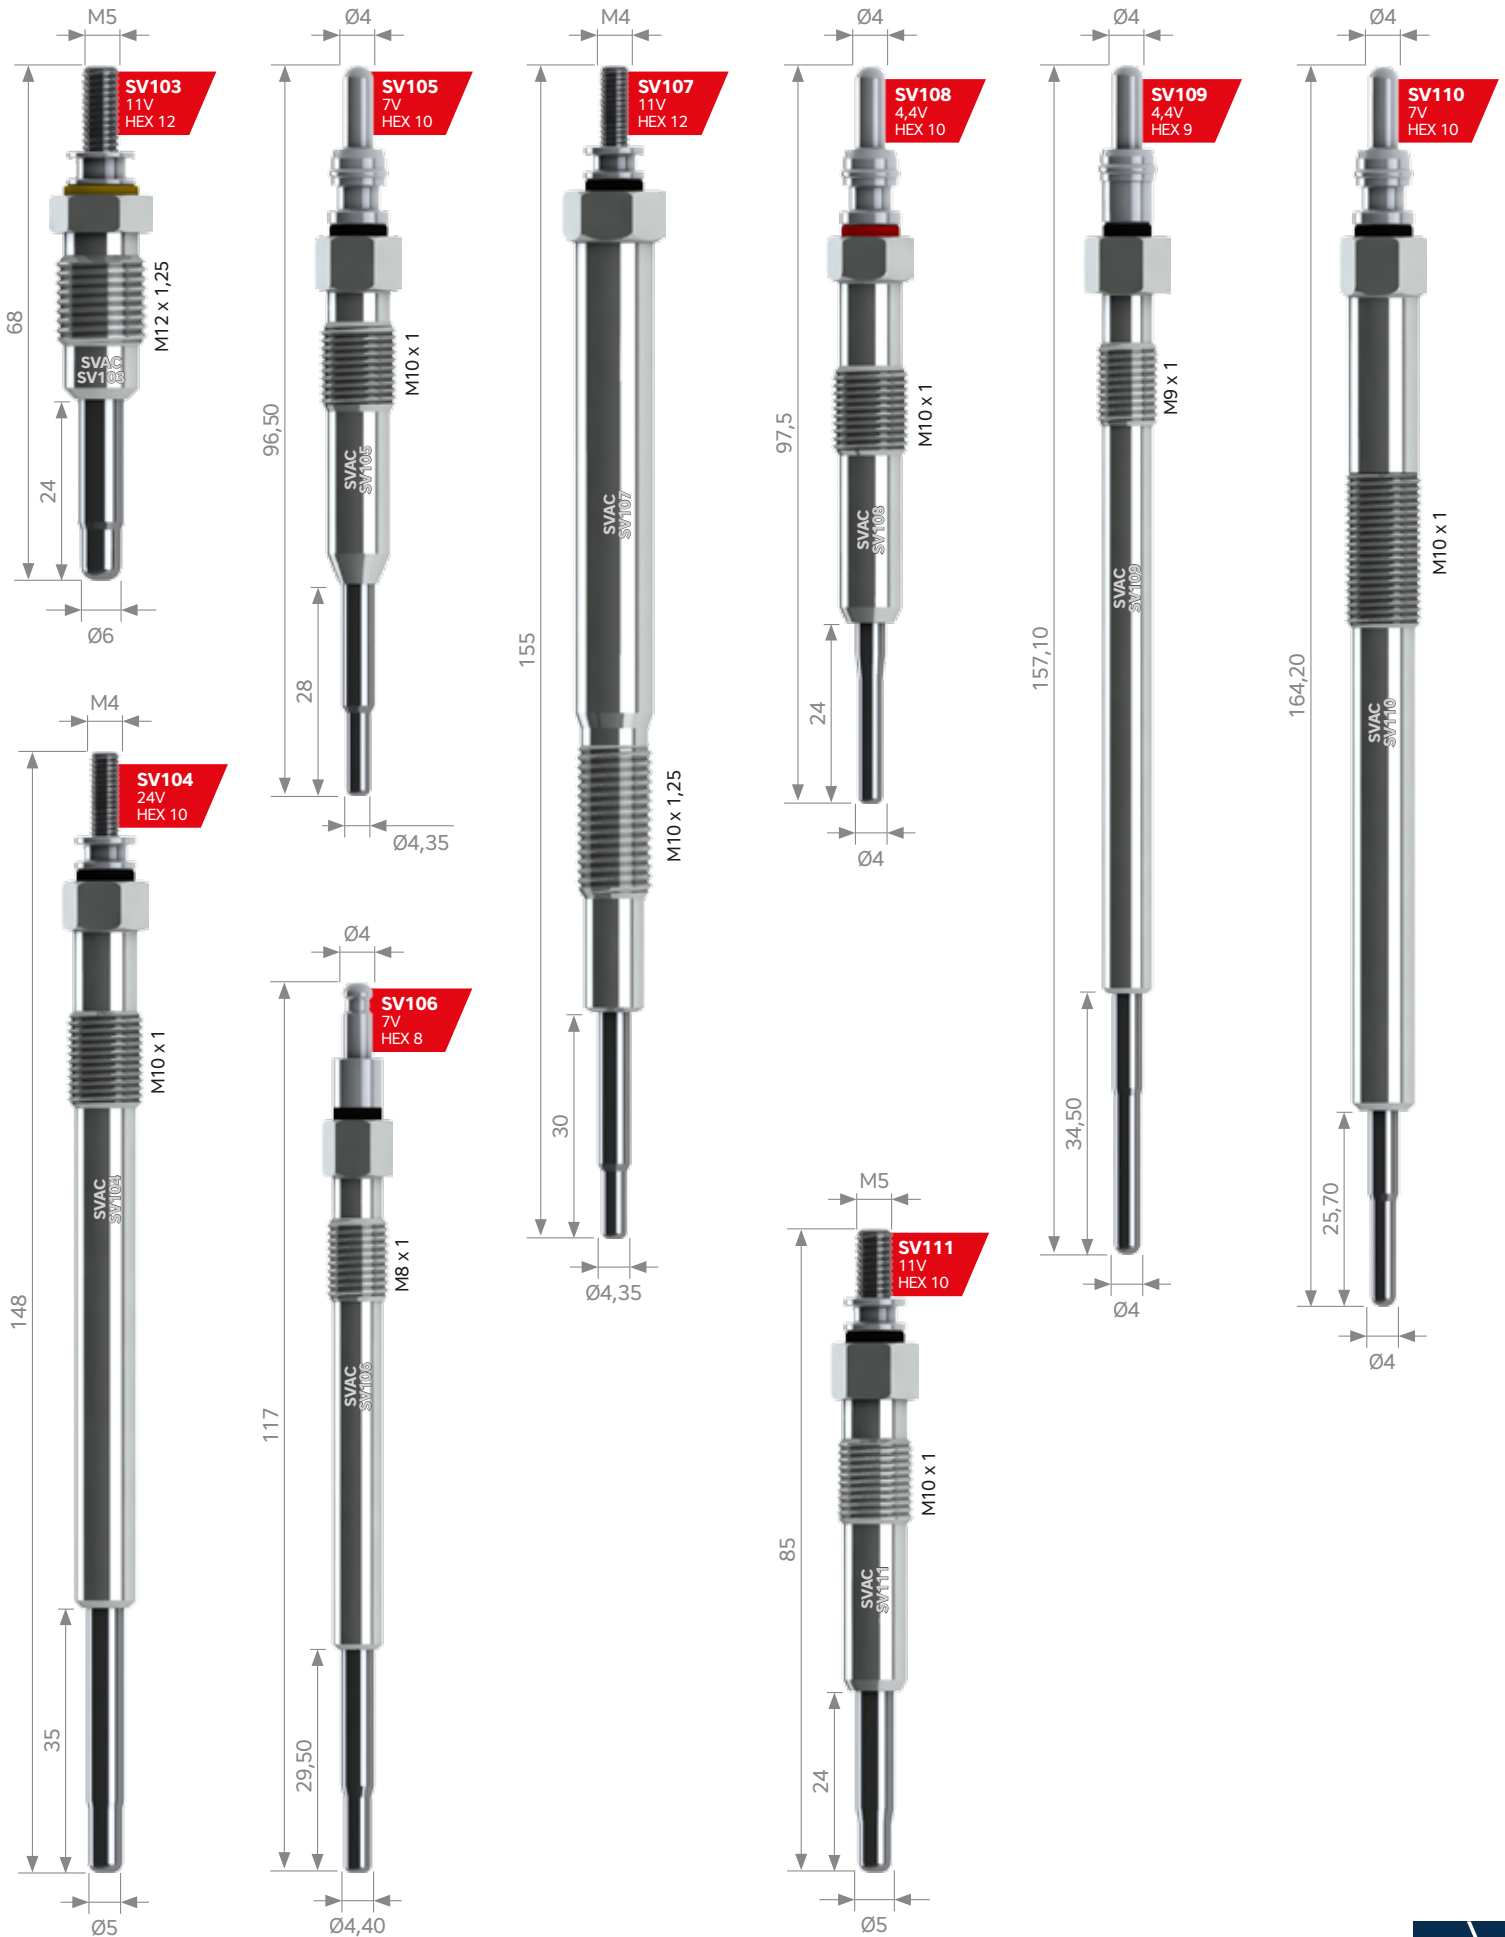

BRAND / MODEL	VOLT	SVAC NO	ETEC NO 1 REFERENCE	OEM REFERENCE	BERU REFERENCE
ALFA ROMEO					
ALFA 145-146 1.9TD,ALFA155-164 2.5TD	11 V	SV001	GX74	46072001	0100 226 453
ALFA 147-156-159-166 1.9JTD, BRERA, SPIDER 2.4 JTDM	11 V	SV002	GX4151	46792355	0100 276 015
ALFA 156-166 2.4JTD	11 V	SV003	GX103	46754154	0100 226 436
ALFA 6-33 75-90-164 ALFETTA GIULIE. 1.8-2.0-2.4-2.5 TD	11 V	SV016	GX78	60507123	0100 221 141
ALFA 145-146-147-156-166 1.9JTD, 2.4JTD	12 V	SV040	GX80		0100 226 376
MITO 1.3 JTDM (955)	11 V	SV041	GX4119		0100 276 007
BRERA GIULIETTA MITO SPIDER 1.6 - 2.0 JTDM	4.4 V	SV109	GX2157		0100 226 034
ALFA 145-146-156-166 1.9 JTD - 2.4 JTD	11 V	SV113	GX95	46451951	0100 226 372
ALFA 155-164 2.5TD SUPER	11 V	SV114	GX97	60617002	0100 226 459
ALFA 147-159 1.9 JTDM	11 V	SV118	GX109		0100 226 639
ALFA ROMEO 2.4 JTDI	13,5 V	SV190		2148600007	
AUDI					
80-90-100 1.6-1.9-2.0-2.4 D;TD A6 1.9TDI	11 V	SV004	GX59	N10213002	0100 226 173
A3-A4-A6 2.0 TDI	4.4 V	SV005	GX2117	N10579802	0100 226 009
A2-A3-A4-A6-CABRIO 1.9 TDI	11 V	SV006	GX93	N10140101	0100 226 227
A2 1.4 TDI, A3 1.9 TDI, A8 4.0 TDI QUATTRO	11 V	SV007	GX98	N10579201	0100 226 474
A4-A6-A8 ALLROAD 2.5 TDI, 2.7 TDI, 3.0 TDI	12 V	SV008	GX124	59963319	0100 226 256
A3-A4-A5-A6-A8-Q5-Q7-TT 2.7 TDI 3.0 TDI	4.4 V	SV009	GX2127	059963319E	0100 266 020
A2 1.4 TDI, A3 1.9-2.0 TDI, A4 1.9 TDI 5 V	5 V	SV010	GX2097	N10591603	0100 266 008
80-A3-A4-A6-CAPRIO 1.9 TDI COOLINGWATER	11 V	SV011	GX76	N10302102	0100 226 199
A3-A4 1.9 TDI, 2.0 TDI AVANT 7 VOLT	7 V	SV105	GX3098	N10591608	
A3-A4-A6 2.0 TDI	7 V	SV106	GX3117	N10579803	
BMC					
TM 30	11 V	SV016	GX78	CH 62	0100 221 141
T 80	11 V	SV017	GX83		0100 221 170
MEGASTAR	11 V	SV018	GX123		0100 226 494
BMW					
3.18 D-3.24-3.25-5.24D-5.25 TDS-7.25 TDS	11 V	SV001	GX74	12121286058	0100 226 453
7.40T TD (E38)	11 V	SV012	GX133	12232248422	0100 226370
7.40 T D, TD-745 D (E38,E65, E66)	5 V	SV013	GX2135	12237788957	0100 266 003
3.18 D-3.20 D-5.20 D-5.30 D-7.30D,TD-X5 3.0D	11 V	SV014	GX106	12232248059	0100 226 464
3.20 D-5.20 D-X3-X5-X6 2.0 D,3,0DD	5 V	SV015	GX2106	12237786869	0100 266 002
Z4 2.5si (E85) 2.5 si	11 V	SV132	GX4152		0100 226 517
1, 2, 3, 4, 5, 7, X1, X2, X3, X5, X6, MINI COOPER SD	7V	SV177		12237803368	
CATERPILLAR - İŞ MAKİNASI					
CAT 3304-3306-	24 V	SV029	JA170CA	3T-9562	0100 800 034
CAT 3304-3306-	32 V	SV030		3T-9563	
CAT 9N-0194	12 V	SV031	JA176CA	3T-8705	
CAT 320/4	24 V	SV032	JA172CA	3T-8706	
CAT 330/4,330/6,340/6	12 V	SV033	JA174CA	3T-9561	
CAT 3304-3306-	24 V	SV034		3H-2033	
PERKINS 1103-1104	12 V	SV035		2666A016	
ASKERİ TİP ISKRA REF 11 721 728	24 V	SV104		11 721 728	0100 221 146
PERKINS 700 SERIES	10.5 V	SV138	GJ38MI	2666A013	
YANMAR-GENERATOR-TRACTORS	12 V	SV145	GJ84NI	129155-77800	0100 226 125
KOMATSU Bulldozer Power Shovel 4D 92-105	24 V	SV154	GJ118TO	600-815-1340	0100 231 115
PERKINS	11 V	SV165	2666A014		
PERKINS 704-30	12 V	SV166	361-9874	321613	