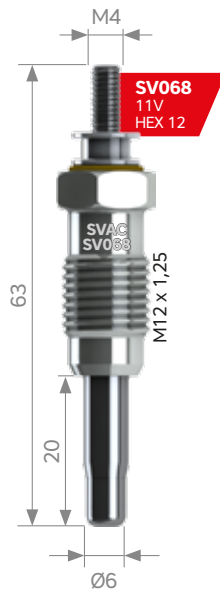

ISITMA BUJISI OTOMATİK TEST RAPORU

BUJİ İD: SV000 SÜREYİ BİRİMİZ: 20 sn

SICAKLIK: 249 °C AKIM: 000.2 A

GERİLİM: 12.8 V SÜRE: 0.0005

Ekranı gösterme: Print

BASLAT

ANA SAYFA

Sayı	Akım(A)	Volta(V)	Sıcaklık(C)	Süre(sn)
0	20.0	11.2	239	0.70
1	18.3	11.3	374	1.70
2	16.8	11.4	565	2.76
3	15.7	11.6	703	3.76
4	14.7	11.9	804	4.76
5	13.3	11.6	898	5.76
6	12.5	11.6	936	6.74
7	11.8	11.6	961	7.76
8	11.3	11.6	987	8.74
9	10.8	11.6	1007	9.76
10	10.3	11.6	1016	10.74
11	9.9	11.6	1022	11.74
12	9.6	11.7	1028	12.74
13	9.3	11.7	1045	13.72
14	9.0	11.7	1057	14.70
15	8.7	11.7	1068	15.70
16	8.5	11.7	1080	16.68
17	8.4	11.7	1083	17.66
18	8.2	11.7	1081	18.68
19	8.1	11.7	1078	19.66