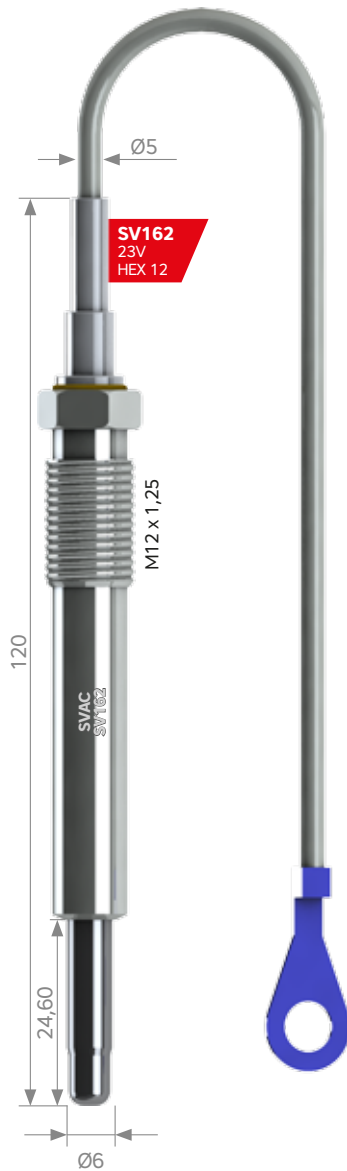

ISITMA BUJISI OTOMATİK TEST RAPORU

BUJİ İD: SV000 SÜREYİ BİRİMİZ: 20 sn

SICAKLIK: 249 °C AKIM: 000.2 A

GERİLİM: 12.8 V SÜRE: 0.0005

Ekranı gösterme: Print

BASLAT

ANA SAYFA

Sayı	Akım(A)	Volta(V)	Sıcaklık(C)	Süre(sn)
0	20.0	11.2	239	0.70
1	18.3	11.3	374	1.70
2	16.8	11.4	565	2.76
3	15.7	11.6	703	3.76
4	14.7	11.9	804	4.76
5	13.3	11.6	898	5.76
6	12.5	11.6	936	6.74
7	11.8	11.6	961	7.76
8	11.3	11.6	987	8.74
9	10.8	11.6	1007	9.76
10	10.3	11.6	1016	10.74
11	9.9	11.6	1022	11.74
12	9.6	11.7	1028	12.74
13	9.3	11.7	1045	13.72
14	9.0	11.7	1057	14.70
15	8.7	11.7	1068	15.70
16	8.5	11.7	1080	16.68
17	8.4	11.7	1083	17.66
18	8.2	11.7	1081	18.68
19	8.1	11.7	1078	19.66