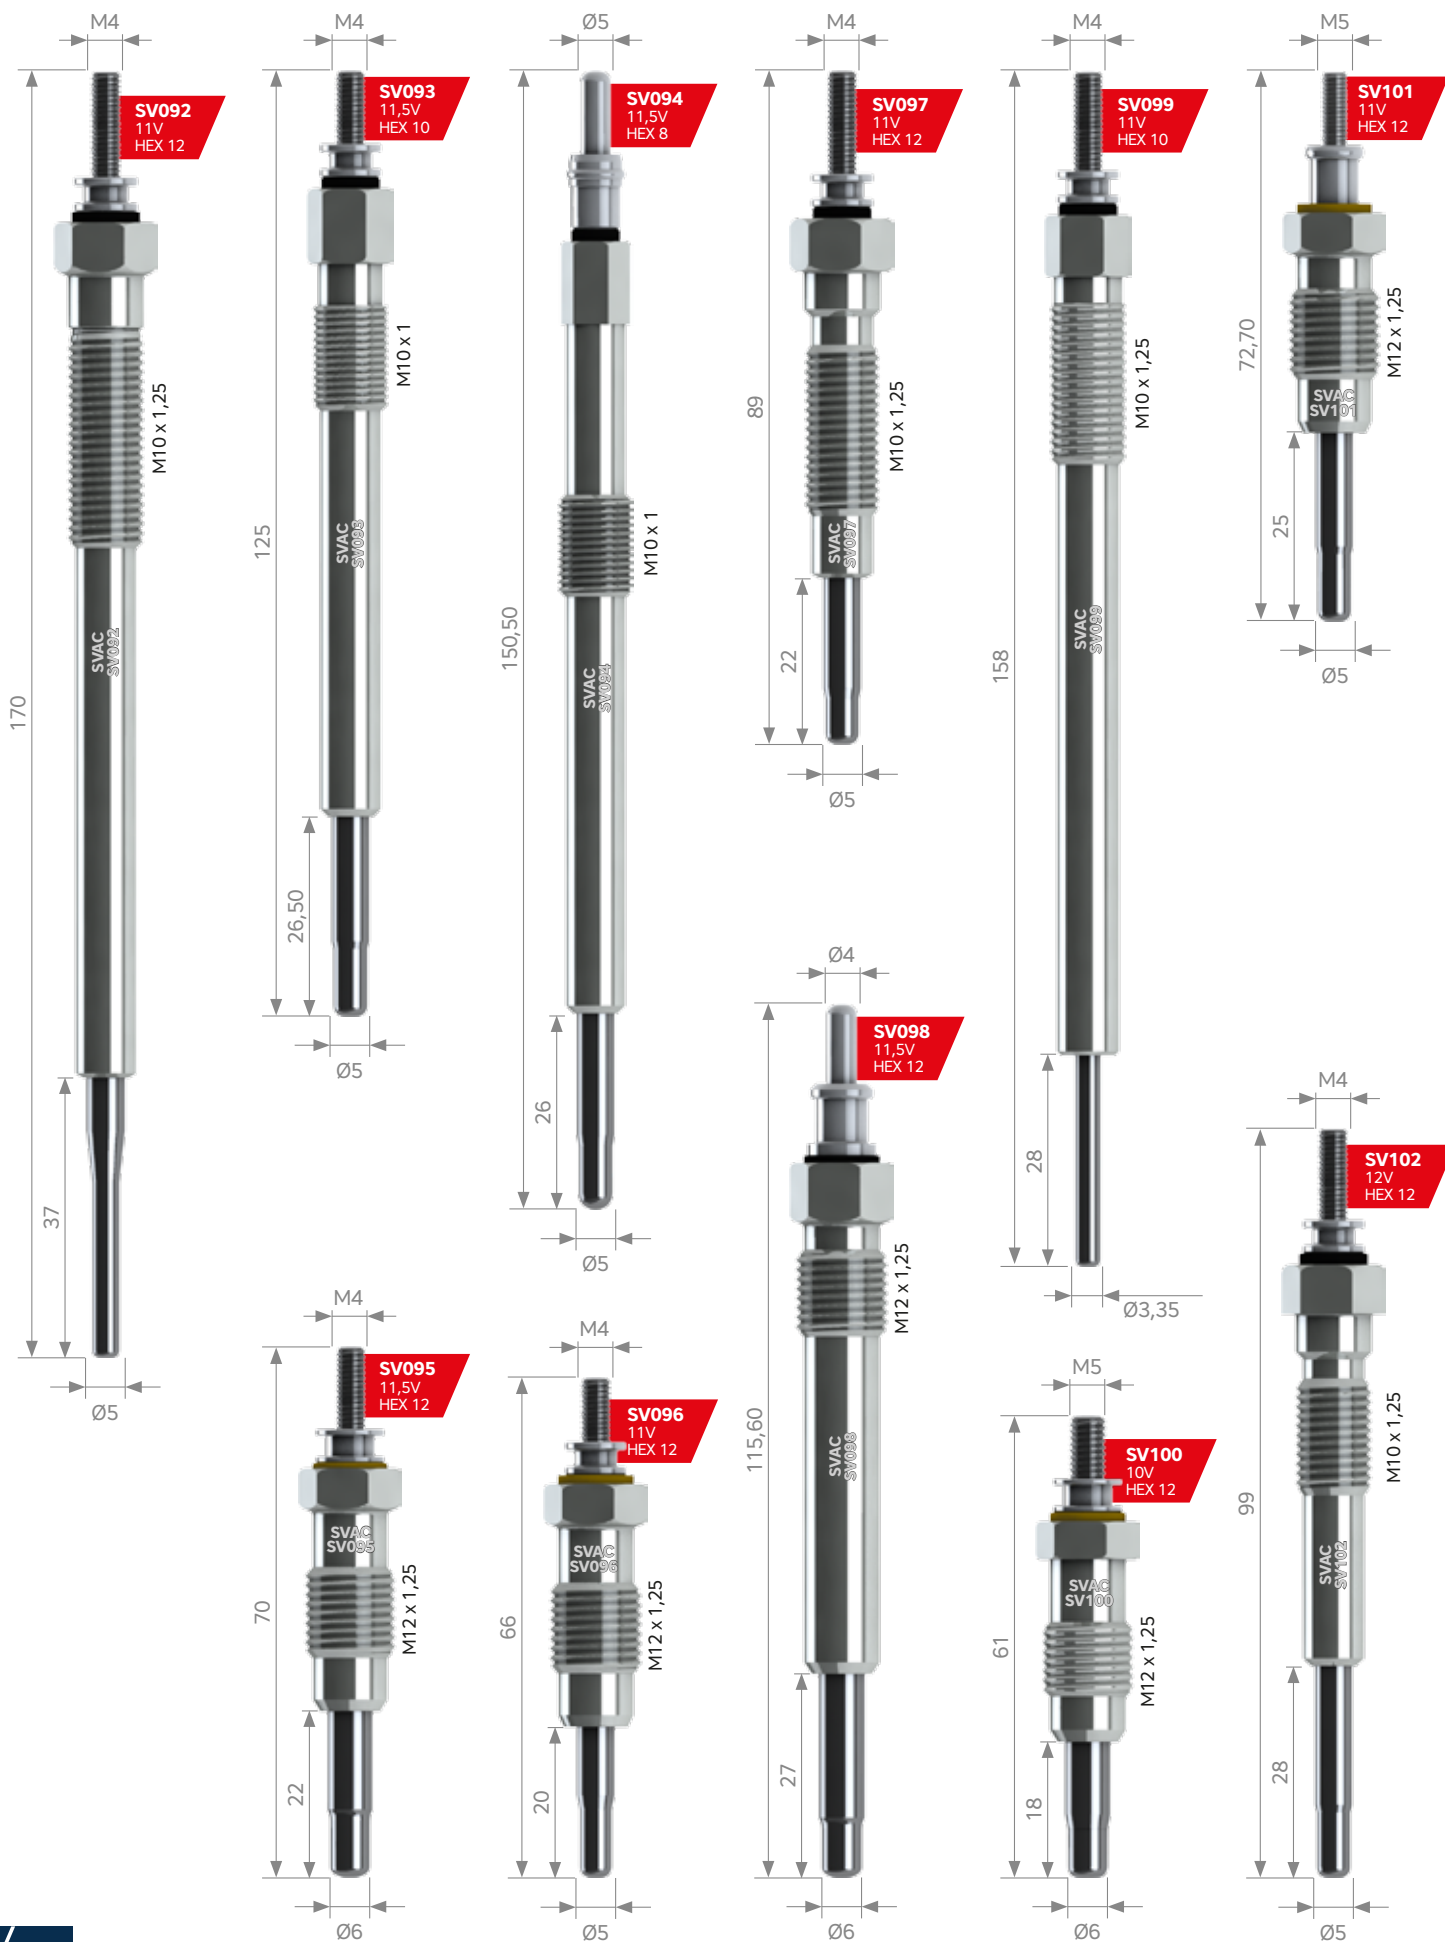

BRAND / MODEL	VOLT	SVAC NO	ETEC NO 1 REFERENCE	OEM REFERENCE	BERU REFERENCE
ALFA ROMEO					
ALFA 145-146 1.9TD,ALFA155-164 2.5TD	11 V	SV001	GX74	46072001	0100 226 453
ALFA 147-156-159-166 1.9JTD, BRERA, SPIDER 2.4 JTDM	11 V	SV002	GX4151	46792355	0100 276 015
ALFA 156-166 2.4JTD	11 V	SV003	GX103	46754154	0100 226 436
ALFA 6-33 75-90-164 ALFETTA GIULIE. 1.8-2.0-2.4-2.5 TD	11 V	SV016	GX78	60507123	0100 221 141
ALFA 145-146-147-156-166 1.9JTD, 2.4JTD	12 V	SV040	GX80		0100 226 376
MITO 1.3 JTDM (955)	11 V	SV041	GX4119		0100 276 007
BRERA GIULIETTA MITO SPIDER 1.6 - 2.0 JTDM	4.4 V	SV109	GX2157		0100 226 034
ALFA 145-146-156-166 1.9 JTD - 2.4 JTD	11 V	SV113	GX95	46451951	0100 226 372
ALFA 155-164 2.5TD SUPER	11 V	SV114	GX97	60617002	0100 226 459
ALFA 147-159 1.9 JTDM	11 V	SV118	GX109		0100 226 639
ALFA ROMEO 2.4 JTDI	13,5 V	SV190		2148600007	
AUDI					
80-90-100 1.6-1.9-2.0-2.4 D;TD A6 1.9TDI	11 V	SV004	GX59	N10213002	0100 226 173
A3-A4-A6 2.0 TDI	4.4 V	SV005	GX2117	N10579802	0100 226 009
A2-A3-A4-A6-CABRIO 1.9 TDI	11 V	SV006	GX93	N10140101	0100 226 227
A2 1.4 TDI, A3 1.9 TDI, A8 4.0 TDI QUATTRO	11 V	SV007	GX98	N10579201	0100 226 474
A4-A6-A8 ALLROAD 2.5 TDI, 2.7 TDI, 3.0 TDI	12 V	SV008	GX124	59963319	0100 226 256
A3-A4-A5-A6-A8-Q5-Q7-TT 2.7 TDI 3.0 TDI	4.4 V	SV009	GX2127	059963319E	0100 266 020
A2 1.4 TDI, A3 1.9-2.0 TDI, A4 1.9 TDI 5 V	5 V	SV010	GX2097	N10591603	0100 266 008
80-A3-A4-A6-CAPRIO 1.9 TDI COOLINGWATER	11 V	SV011	GX76	N10302102	0100 226 199
A3-A4 1.9 TDI, 2.0 TDI AVANT 7 VOLT	7 V	SV105	GX3098	N10591608	
A3-A4-A6 2.0 TDI	7 V	SV106	GX3117	N10579803	
BMC					
TM 30	11 V	SV016	GX78	CH 62	0100 221 141
T 80	11 V	SV017	GX83		0100 221 170
MEGASTAR	11 V	SV018	GX123		0100 226 494
BMW					
3.18 D-3.24-3.25-5.24D-5.25 TDS-7.25 TDS	11 V	SV001	GX74	12121286058	0100 226 453
7.40T TD (E38)	11 V	SV012	GX133	12232248422	0100 226370
7.40 T D, TD-745 D (E38,E65, E66)	5 V	SV013	GX2135	12237788957	0100 266 003
3.18 D-3.20 D-5.20 D-5.30 D-7.30D,TD-X5 3.0D	11 V	SV014	GX106	12232248059	0100 226 464
3.20 D-5.20 D-X3-X5-X6 2.0 D,3,0DD	5 V	SV015	GX2106	12237786869	0100 266 002
Z4 2.5si (E85) 2.5 si	11 V	SV132	GX4152		0100 226 517
1, 2, 3, 4, 5, 7, X1, X2, X3, X5, X6, MINI COOPER SD	7V	SV177		12237803368	
CATERPILLAR - İŞ MAKİNASI					
CAT 3304-3306-	24 V	SV029	JA170CA	3T-9562	0100 800 034
CAT 3304-3306-	32 V	SV030		3T-9563	
CAT 9N-0194	12 V	SV031	JA176CA	3T-8705	
CAT 320/4	24 V	SV032	JA172CA	3T-8706	
CAT 330/4,330/6,340/6	12 V	SV033	JA174CA	3T-9561	
CAT 3304-3306-	24 V	SV034		3H-2033	
PERKINS 1103-1104	12 V	SV035		2666A016	
ASKERİ TİP ISKRA REF 11 721 728	24 V	SV104		11 721 728	0100 221 146
PERKINS 700 SERIES	10.5 V	SV138	GJ38MI	2666A013	
YANMAR-GENERATOR-TRACTORS	12 V	SV145	GJ84NI	129155-77800	0100 226 125
KOMATSU Bulldozer Power Shovel 4D 92-105	24 V	SV154	GJ118TO	600-815-1340	0100 231 115
PERKINS	11 V	SV165	2666A014		
PERKINS 704-30	12 V	SV166	361-9874	321613	