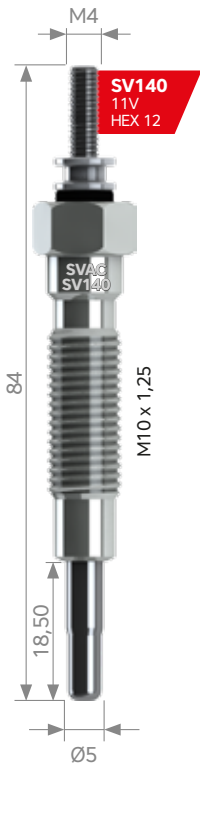

BRAND / MODEL	VOLT	SVAC NO	ETEC NO 1 REFERENCE	OEM REFERENCE	BERU REFERENCE
ALFA ROMEO					
ALFA 145-146 1.9TD,ALFA155-164 2.5TD	11 V	SV001	GX74	46072001	0100 226 453
ALFA 147-156-159-166 1.9JTD, BRERA, SPIDER 2.4 JTDM	11 V	SV002	GX4151	46792355	0100 276 015
ALFA 156-166 2.4JTD	11 V	SV003	GX103	46754154	0100 226 436
ALFA 6-33 75-90-164 ALFETTA GIULIE. 1.8-2.0-2.4-2.5 TD	11 V	SV016	GX78	60507123	0100 221 141
ALFA 145-146-147-156-166 1.9JTD, 2.4JTD	12 V	SV040	GX80		0100 226 376
MITO 1.3 JTDM (955)	11 V	SV041	GX4119		0100 276 007
BRERA GIULIETTA MITO SPIDER 1.6 - 2.0 JTDM	4.4 V	SV109	GX2157		0100 226 034
ALFA 145-146-156-166 1.9 JTD - 2.4 JTD	11 V	SV113	GX95	46451951	0100 226 372
ALFA 155-164 2.5TD SUPER	11 V	SV114	GX97	60617002	0100 226 459
ALFA 147-159 1.9 JTDM	11 V	SV118	GX109		0100 226 639
ALFA ROMEO 2.4 JTDI	13,5 V	SV190		2148600007	
AUDI					
80-90-100 1.6-1.9-2.0-2.4 D;TD A6 1.9TDI	11 V	SV004	GX59	N10213002	0100 226 173
A3-A4-A6 2.0 TDI	4.4 V	SV005	GX2117	N10579802	0100 226 009
A2-A3-A4-A6-CABRIO 1.9 TDI	11 V	SV006	GX93	N10140101	0100 226 227
A2 1.4 TDI, A3 1.9 TDI, A8 4.0 TDI QUATTRO	11 V	SV007	GX98	N10579201	0100 226 474
A4-A6-A8 ALLROAD 2.5 TDI, 2.7 TDI, 3.0 TDI	12 V	SV008	GX124	59963319	0100 226 256
A3-A4-A5-A6-A8-Q5-Q7-TT 2.7 TDI 3.0 TDI	4.4 V	SV009	GX2127	059963319E	0100 266 020
A2 1.4 TDI, A3 1.9-2.0 TDI, A4 1.9 TDI 5 V	5 V	SV010	GX2097	N10591603	0100 266 008
80-A3-A4-A6-CAPRIO 1.9 TDI COOLINGWATER	11 V	SV011	GX76	N10302102	0100 226 199
A3-A4 1.9 TDI, 2.0 TDI AVANT 7 VOLT	7 V	SV105	GX3098	N10591608	
A3-A4-A6 2.0 TDI	7 V	SV106	GX3117	N10579803	
BMC					
TM 30	11 V	SV016	GX78	CH 62	0100 221 141
T 80	11 V	SV017	GX83		0100 221 170
MEGASTAR	11 V	SV018	GX123		0100 226 494
BMW					
3.18 D-3.24-3.25-5.24D-5.25 TDS-7.25 TDS	11 V	SV001	GX74	12121286058	0100 226 453
7.40T TD (E38)	11 V	SV012	GX133	12232248422	0100 226370
7.40 T D, TD-745 D (E38,E65, E66)	5 V	SV013	GX2135	12237788957	0100 266 003
3.18 D-3.20 D-5.20 D-5.30 D-7.30D,TD-X5 3.0D	11 V	SV014	GX106	12232248059	0100 226 464
3.20 D-5.20 D-X3-X5-X6 2.0 D,3,0DD	5 V	SV015	GX2106	12237786869	0100 266 002
Z4 2.5si (E85) 2.5 si	11 V	SV132	GX4152		0100 226 517
1, 2, 3, 4, 5, 7, X1, X2, X3, X5, X6, MINI COOPER SD	7V	SV177		12237803368	
CATERPILLAR - İŞ MAKİNASI					
CAT 3304-3306-	24 V	SV029	JA170CA	3T-9562	0100 800 034
CAT 3304-3306-	32 V	SV030		3T-9563	
CAT 9N-0194	12 V	SV031	JA176CA	3T-8705	
CAT 320/4	24 V	SV032	JA172CA	3T-8706	
CAT 330/4,330/6,340/6	12 V	SV033	JA174CA	3T-9561	
CAT 3304-3306-	24 V	SV034		3H-2033	
PERKINS 1103-1104	12 V	SV035		2666A016	
ASKERİ TİP ISKRA REF 11 721 728	24 V	SV104		11 721 728	0100 221 146
PERKINS 700 SERIES	10.5 V	SV138	GJ38MI	2666A013	
YANMAR-GENERATOR-TRACTORS	12 V	SV145	GJ84NI	129155-77800	0100 226 125
KOMATSU Bulldozer Power Shovel 4D 92-105	24 V	SV154	GJ118TO	600-815-1340	0100 231 115
PERKINS	11 V	SV165	2666A014		
PERKINS 704-30	12 V	SV166	361-9874	321613	