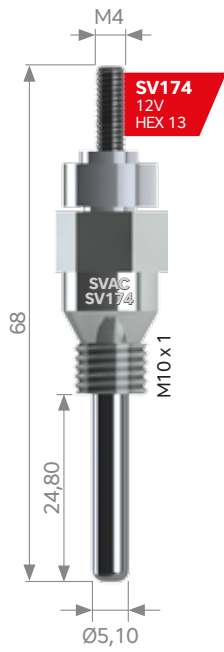

ISITMA BUJISI OTOMATİK TEST RAPORU

BUJİ İD: SV000 SÜREYİ BİRİMİZ: 20 sn

SICAKLIK: 249 °C AKIM: 000.2 A

GERİLİM: 12.8 V SÜRE: 0.0005

Ekranı gösterme: Print

BASLAT

ANA SAYFA

Sayı	Akım(A)	Volta(V)	Sıcaklık(C)	Süre(sn)
0	20.0	11.2	239	0.70
1	18.3	11.3	374	1.70
2	16.8	11.4	565	2.76
3	15.7	11.6	703	3.76
4	14.7	11.9	804	4.76
5	13.3	11.6	898	5.76
6	12.5	11.6	936	6.74
7	11.8	11.6	961	7.76
8	11.3	11.6	987	8.74
9	10.8	11.6	1007	9.76
10	10.3	11.6	1016	10.74
11	9.9	11.6	1022	11.74
12	9.6	11.7	1028	12.74
13	9.3	11.7	1045	13.72
14	9.0	11.7	1057	14.70
15	8.7	11.7	1068	15.70
16	8.5	11.7	1080	16.68
17	8.4	11.7	1083	17.66
18	8.2	11.7	1081	18.68
19	8.1	11.7	1078	19.66