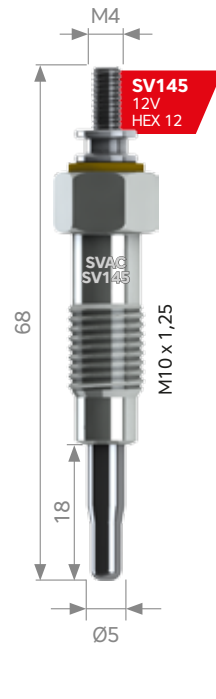

ISITMA BUJISI OTOMATİK TEST RAPORU

BUJİ İD: SV000 SÜREYİ BİRİMİZ: 20 sn

SICAKLIK: 249 °C AKIM: 000.2 A

GERİLİM: 12.8 V SÜRE: 0.0005

Ekranı gösterme: Print

BASLAT

ANA SAYFA

Sayı	Akım(A)	Volta(V)	Sıcaklık(C)	Süre(sn)
0	20.0	11.2	239	0.70
1	18.3	11.3	374	1.70
2	16.8	11.4	565	2.76
3	15.7	11.6	703	3.76
4	14.7	11.9	804	4.76
5	13.3	11.6	898	5.76
6	12.5	11.6	936	6.74
7	11.8	11.6	961	7.76
8	11.3	11.6	987	8.74
9	10.8	11.6	1007	9.76
10	10.3	11.6	1016	10.74
11	9.9	11.6	1022	11.74
12	9.6	11.7	1028	12.74
13	9.3	11.7	1045	13.72
14	9.0	11.7	1057	14.70
15	8.7	11.7	1068	15.70
16	8.5	11.7	1080	16.68
17	8.4	11.7	1083	17.66
18	8.2	11.7	1081	18.68
19	8.1	11.7	1078	19.66