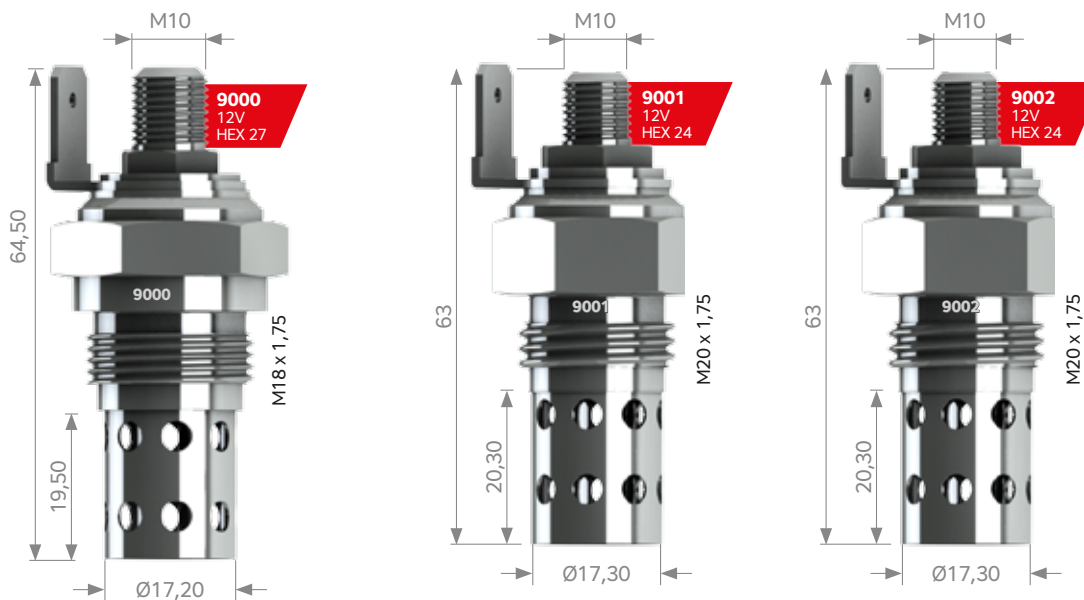

BRAND / MODEL	VOLT	SVAC NO	ETEC NO 1 REFERENCE	OEM REFERENCE	BERU REFERENCE
ALFA ROMEO					
ALFA 145-146 1.9TD,ALFA155-164 2.5TD	11 V	SV001	GX74	46072001	0100 226 453
ALFA 147-156-159-166 1.9JTD, BRERA, SPIDER 2.4 JTDM	11 V	SV002	GX4151	46792355	0100 276 015
ALFA 156-166 2.4JTD	11 V	SV003	GX103	46754154	0100 226 436
ALFA 6-33 75-90-164 ALFETTA GIULIE. 1.8-2.0-2.4-2.5 TD	11 V	SV016	GX78	60507123	0100 221 141
ALFA 145-146-147-156-166 1.9JTD, 2.4JTD	12 V	SV040	GX80		0100 226 376
MITO 1.3 JTDM (955)	11 V	SV041	GX4119		0100 276 007
BRERA GIULIETTA MITO SPIDER 1.6 - 2.0 JTDM	4.4 V	SV109	GX2157		0100 226 034
ALFA 145-146-156-166 1.9 JTD - 2.4 JTD	11 V	SV113	GX95	46451951	0100 226 372
ALFA 155-164 2.5TD SUPER	11 V	SV114	GX97	60617002	0100 226 459
ALFA 147-159 1.9 JTDM	11 V	SV118	GX109		0100 226 639
ALFA ROMEO 2.4 JTDI	13,5 V	SV190		2148600007	
AUDI					
80-90-100 1.6-1.9-2.0-2.4 D;TD A6 1.9TDI	11 V	SV004	GX59	N10213002	0100 226 173
A3-A4-A6 2.0 TDI	4.4 V	SV005	GX2117	N10579802	0100 226 009
A2-A3-A4-A6-CABRIO 1.9 TDI	11 V	SV006	GX93	N10140101	0100 226 227
A2 1.4 TDI, A3 1.9 TDI, A8 4.0 TDI QUATTRO	11 V	SV007	GX98	N10579201	0100 226 474
A4-A6-A8 ALLROAD 2.5 TDI, 2.7 TDI, 3.0 TDI	12 V	SV008	GX124	59963319	0100 226 256
A3-A4-A5-A6-A8-Q5-Q7-TT 2.7 TDI 3.0 TDI	4.4 V	SV009	GX2127	059963319E	0100 266 020
A2 1.4 TDI, A3 1.9-2.0 TDI, A4 1.9 TDI 5 V	5 V	SV010	GX2097	N10591603	0100 266 008
80-A3-A4-A6-CAPRIO 1.9 TDI COOLINGWATER	11 V	SV011	GX76	N10302102	0100 226 199
A3-A4 1.9 TDI, 2.0 TDI AVANT 7 VOLT	7 V	SV105	GX3098	N10591608	
A3-A4-A6 2.0 TDI	7 V	SV106	GX3117	N10579803	
BMC					
TM 30	11 V	SV016	GX78	CH 62	0100 221 141
T 80	11 V	SV017	GX83		0100 221 170
MEGASTAR	11 V	SV018	GX123		0100 226 494
BMW					
3.18 D-3.24-3.25-5.24D-5.25 TDS-7.25 TDS	11 V	SV001	GX74	12121286058	0100 226 453
7.40T TD (E38)	11 V	SV012	GX133	12232248422	0100 226370
7.40 T D, TD-745 D (E38,E65, E66)	5 V	SV013	GX2135	12237788957	0100 266 003
3.18 D-3.20 D-5.20 D-5.30 D-7.30D,TD-X5 3.0D	11 V	SV014	GX106	12232248059	0100 226 464
3.20 D-5.20 D-X3-X5-X6 2.0 D,3,0DD	5 V	SV015	GX2106	12237786869	0100 266 002
Z4 2.5si (E85) 2.5 si	11 V	SV132	GX4152		0100 226 517
1, 2, 3, 4, 5, 7, X1, X2, X3, X5, X6, MINI COOPER SD	7V	SV177		12237803368	
CATERPILLAR - İŞ MAKİNASI					
CAT 3304-3306-	24 V	SV029	JA170CA	3T-9562	0100 800 034
CAT 3304-3306-	32 V	SV030		3T-9563	
CAT 9N-0194	12 V	SV031	JA176CA	3T-8705	
CAT 320/4	24 V	SV032	JA172CA	3T-8706	
CAT 330/4,330/6,340/6	12 V	SV033	JA174CA	3T-9561	
CAT 3304-3306-	24 V	SV034		3H-2033	
PERKINS 1103-1104	12 V	SV035		2666A016	
ASKERİ TİP ISKRA REF 11 721 728	24 V	SV104		11 721 728	0100 221 146
PERKINS 700 SERIES	10.5 V	SV138	GJ38MI	2666A013	
YANMAR-GENERATOR-TRACTORS	12 V	SV145	GJ84NI	129155-77800	0100 226 125
KOMATSU Bulldozer Power Shovel 4D 92-105	24 V	SV154	GJ118TO	600-815-1340	0100 231 115
PERKINS	11 V	SV165	2666A014		
PERKINS 704-30	12 V	SV166	361-9874	321613	