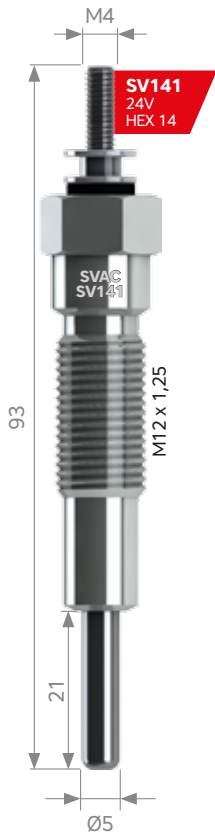

ISITMA BUJISI OTOMATİK TEST RAPORU

BUJİ İD: SV000 SÜREYİ BİRİMİZ: 20 sn

SICAKLIK: 249 °C AKIM: 000.2 A

GERİLİM: 12.8 V SÜRE: 0.0005

Ekranı gösterme: Print

BASLAT

ANA SAYFA

Sayı	Akım(A)	Volta(V)	Sıcaklık(C)	Süre(sn)
0	20.0	11.2	239	0.70
1	18.3	11.3	374	1.70
2	16.8	11.4	565	2.76
3	15.7	11.6	703	3.76
4	14.7	11.9	804	4.76
5	13.3	11.6	898	5.76
6	12.5	11.6	936	6.74
7	11.8	11.6	961	7.76
8	11.3	11.6	987	8.74
9	10.8	11.6	1007	9.76
10	10.3	11.6	1016	10.74
11	9.9	11.6	1022	11.74
12	9.6	11.7	1028	12.74
13	9.3	11.7	1045	13.72
14	9.0	11.7	1057	14.70
15	8.7	11.7	1068	15.70
16	8.5	11.7	1080	16.68
17	8.4	11.7	1083	17.66
18	8.2	11.7	1081	18.68
19	8.1	11.7	1078	19.66