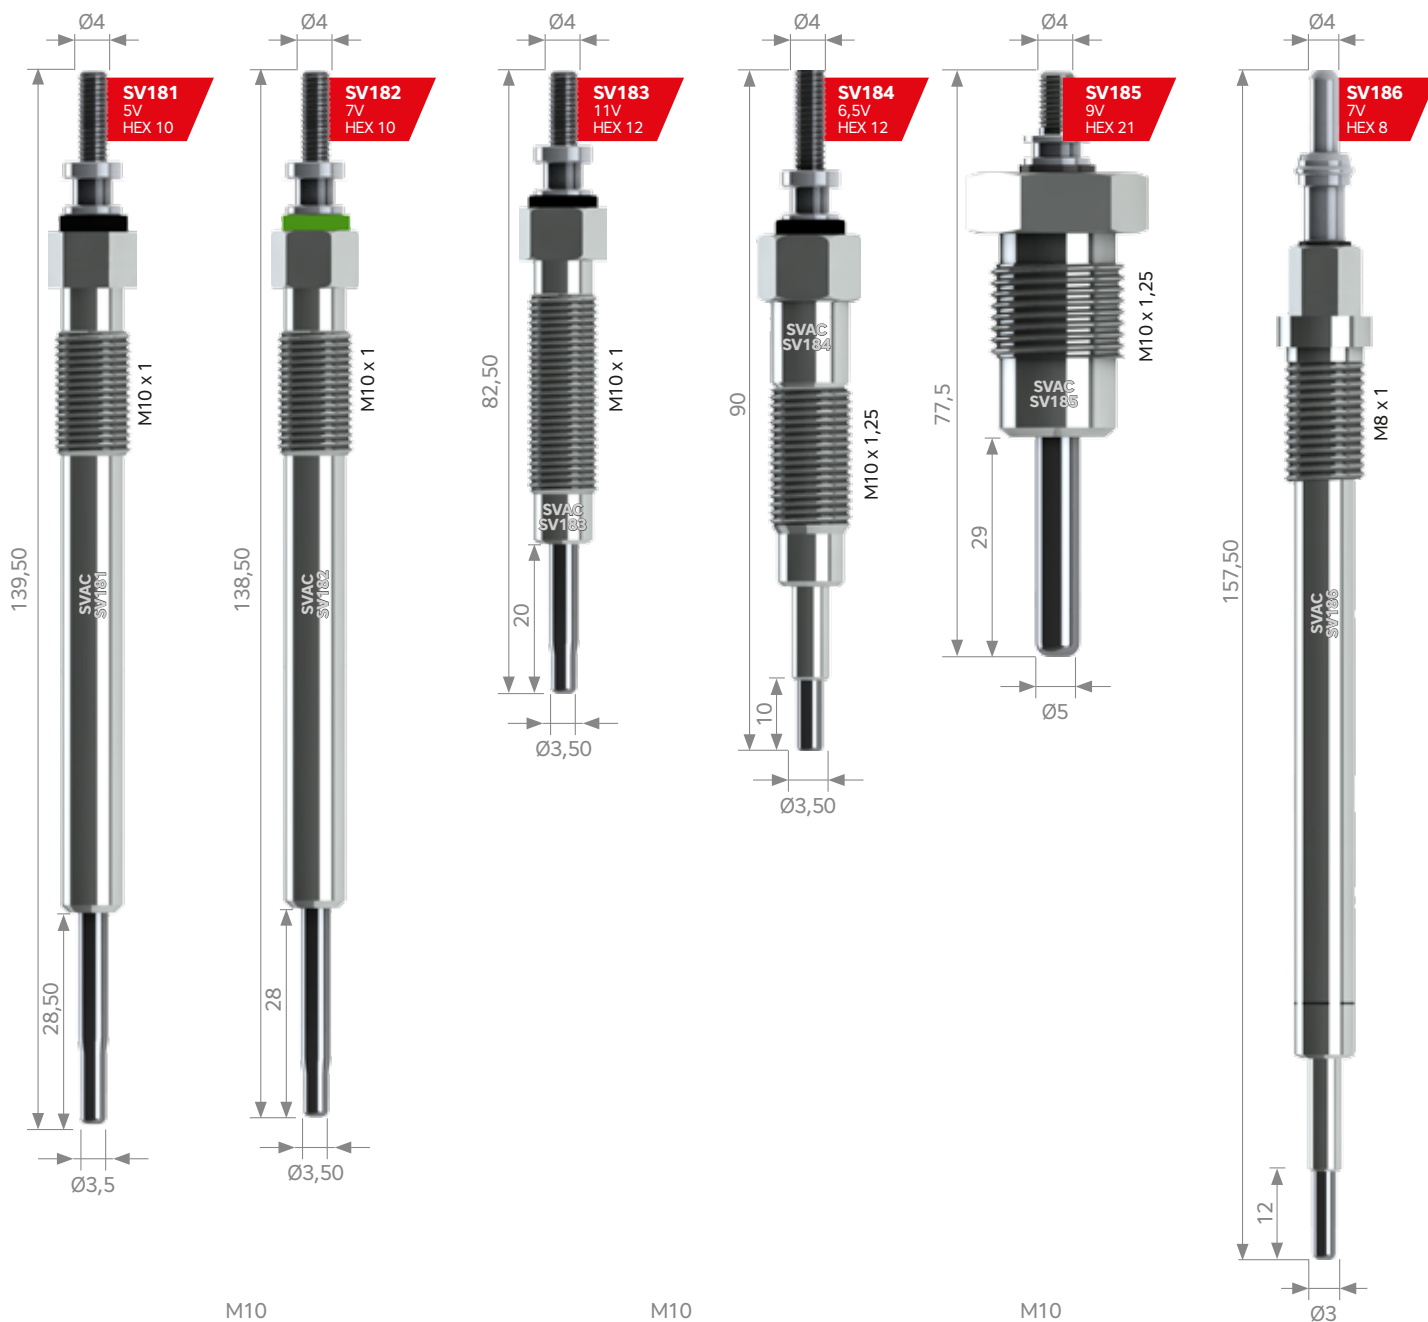

BRAND / MODEL	VOLT	SVAC NO	ETEC NO 1 REFERENCE	OEM REFERENCE	BERU REFERENCE
ALFA ROMEO					
ALFA 145-146 1.9TD,ALFA155-164 2.5TD	11 V	SV001	GX74	46072001	0100 226 453
ALFA 147-156-159-166 1.9JTD, BRERA, SPIDER 2.4 JTDM	11 V	SV002	GX4151	46792355	0100 276 015
ALFA 156-166 2.4JTD	11 V	SV003	GX103	46754154	0100 226 436
ALFA 6-33 75-90-164 ALFETTA GIULIE. 1.8-2.0-2.4-2.5 TD	11 V	SV016	GX78	60507123	0100 221 141
ALFA 145-146-147-156-166 1.9JTD, 2.4JTD	12 V	SV040	GX80		0100 226 376
MITO 1.3 JTDM (955)	11 V	SV041	GX4119		0100 276 007
BRERA GIULIETTA MITO SPIDER 1.6 - 2.0 JTDM	4.4 V	SV109	GX2157		0100 226 034
ALFA 145-146-156-166 1.9 JTD - 2.4 JTD	11 V	SV113	GX95	46451951	0100 226 372
ALFA 155-164 2.5TD SUPER	11 V	SV114	GX97	60617002	0100 226 459
ALFA 147-159 1.9 JTDM	11 V	SV118	GX109		0100 226 639
ALFA ROMEO 2.4 JTDI	13,5 V	SV190		2148600007	
AUDI					
80-90-100 1.6-1.9-2.0-2.4 D;TD A6 1.9TDI	11 V	SV004	GX59	N10213002	0100 226 173
A3-A4-A6 2.0 TDI	4.4 V	SV005	GX2117	N10579802	0100 226 009
A2-A3-A4-A6-CABRIO 1.9 TDI	11 V	SV006	GX93	N10140101	0100 226 227
A2 1.4 TDI, A3 1.9 TDI, A8 4.0 TDI QUATTRO	11 V	SV007	GX98	N10579201	0100 226 474
A4-A6-A8 ALLROAD 2.5 TDI, 2.7 TDI, 3.0 TDI	12 V	SV008	GX124	59963319	0100 226 256
A3-A4-A5-A6-A8-Q5-Q7-TT 2.7 TDI 3.0 TDI	4.4 V	SV009	GX2127	059963319E	0100 266 020
A2 1.4 TDI, A3 1.9-2.0 TDI, A4 1.9 TDI 5 V	5 V	SV010	GX2097	N10591603	0100 266 008
80-A3-A4-A6-CAPRIO 1.9 TDI COOLINGWATER	11 V	SV011	GX76	N10302102	0100 226 199
A3-A4 1.9 TDI, 2.0 TDI AVANT 7 VOLT	7 V	SV105	GX3098	N10591608	
A3-A4-A6 2.0 TDI	7 V	SV106	GX3117	N10579803	
BMC					
TM 30	11 V	SV016	GX78	CH 62	0100 221 141
T 80	11 V	SV017	GX83		0100 221 170
MEGASTAR	11 V	SV018	GX123		0100 226 494
BMW					
3.18 D-3.24-3.25-5.24D-5.25 TDS-7.25 TDS	11 V	SV001	GX74	12121286058	0100 226 453
7.40T TD (E38)	11 V	SV012	GX133	12232248422	0100 226370
7.40 T D, TD-745 D (E38,E65, E66)	5 V	SV013	GX2135	12237788957	0100 266 003
3.18 D-3.20 D-5.20 D-5.30 D-7.30D,TD-X5 3.0D	11 V	SV014	GX106	12232248059	0100 226 464
3.20 D-5.20 D-X3-X5-X6 2.0 D,3,0DD	5 V	SV015	GX2106	12237786869	0100 266 002
Z4 2.5si (E85) 2.5 si	11 V	SV132	GX4152		0100 226 517
1, 2, 3, 4, 5, 7, X1, X2, X3, X5, X6, MINI COOPER SD	7V	SV177		12237803368	
CATERPILLAR - İŞ MAKİNASI					
CAT 3304-3306-	24 V	SV029	JA170CA	3T-9562	0100 800 034
CAT 3304-3306-	32 V	SV030		3T-9563	
CAT 9N-0194	12 V	SV031	JA176CA	3T-8705	
CAT 320/4	24 V	SV032	JA172CA	3T-8706	
CAT 330/4,330/6,340/6	12 V	SV033	JA174CA	3T-9561	
CAT 3304-3306-	24 V	SV034		3H-2033	
PERKINS 1103-1104	12 V	SV035		2666A016	
ASKERİ TİP ISKRA REF 11 721 728	24 V	SV104		11 721 728	0100 221 146
PERKINS 700 SERIES	10.5 V	SV138	GJ38MI	2666A013	
YANMAR-GENERATOR-TRACTORS	12 V	SV145	GJ84NI	129155-77800	0100 226 125
KOMATSU Bulldozer Power Shovel 4D 92-105	24 V	SV154	GJ118TO	600-815-1340	0100 231 115
PERKINS	11 V	SV165	2666A014		
PERKINS 704-30	12 V	SV166	361-9874	321613	