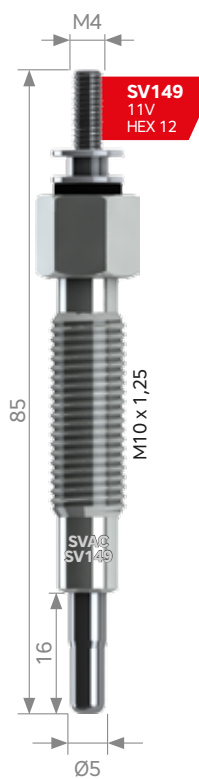

BRAND / MODEL	VOLT	SVAC NO	ETEC NO 1 REFERENCE	OEM REFERENCE	BERU REFERENCE
ALFA ROMEO					
ALFA 145-146 1.9TD,ALFA155-164 2.5TD	11 V	SV001	GX74	46072001	0100 226 453
ALFA 147-156-159-166 1.9JTD, BRERA, SPIDER 2.4 JTDM	11 V	SV002	GX4151	46792355	0100 276 015
ALFA 156-166 2.4JTD	11 V	SV003	GX103	46754154	0100 226 436
ALFA 6-33 75-90-164 ALFETTA GIULIE. 1.8-2.0-2.4-2.5 TD	11 V	SV016	GX78	60507123	0100 221 141
ALFA 145-146-147-156-166 1.9JTD, 2.4JTD	12 V	SV040	GX80		0100 226 376
MITO 1.3 JTDM (955)	11 V	SV041	GX4119		0100 276 007
BRERA GIULIETTA MITO SPIDER 1.6 - 2.0 JTDM	4.4 V	SV109	GX2157		0100 226 034
ALFA 145-146-156-166 1.9 JTD - 2.4 JTD	11 V	SV113	GX95	46451951	0100 226 372
ALFA 155-164 2.5TD SUPER	11 V	SV114	GX97	60617002	0100 226 459
ALFA 147-159 1.9 JTDM	11 V	SV118	GX109		0100 226 639
ALFA ROMEO 2.4 JTDI	13,5 V	SV190		2148600007	
AUDI					
80-90-100 1.6-1.9-2.0-2.4 D;TD A6 1.9TDI	11 V	SV004	GX59	N10213002	0100 226 173
A3-A4-A6 2.0 TDI	4.4 V	SV005	GX2117	N10579802	0100 226 009
A2-A3-A4-A6-CABRIO 1.9 TDI	11 V	SV006	GX93	N10140101	0100 226 227
A2 1.4 TDI, A3 1.9 TDI, A8 4.0 TDI QUATTRO	11 V	SV007	GX98	N10579201	0100 226 474
A4-A6-A8 ALLROAD 2.5 TDI, 2.7 TDI, 3.0 TDI	12 V	SV008	GX124	59963319	0100 226 256
A3-A4-A5-A6-A8-Q5-Q7-TT 2.7 TDI 3.0 TDI	4.4 V	SV009	GX2127	059963319E	0100 266 020
A2 1.4 TDI, A3 1.9-2.0 TDI, A4 1.9 TDI 5 V	5 V	SV010	GX2097	N10591603	0100 266 008
80-A3-A4-A6-CAPRIO 1.9 TDI COOLINGWATER	11 V	SV011	GX76	N10302102	0100 226 199
A3-A4 1.9 TDI, 2.0 TDI AVANT 7 VOLT	7 V	SV105	GX3098	N10591608	
A3-A4-A6 2.0 TDI	7 V	SV106	GX3117	N10579803	
BMC					
TM 30	11 V	SV016	GX78	CH 62	0100 221 141
T 80	11 V	SV017	GX83		0100 221 170
MEGASTAR	11 V	SV018	GX123		0100 226 494
BMW					
3.18 D-3.24-3.25-5.24D-5.25 TDS-7.25 TDS	11 V	SV001	GX74	12121286058	0100 226 453
7.40T TD (E38)	11 V	SV012	GX133	12232248422	0100 226370
7.40 T D, TD-745 D (E38,E65, E66)	5 V	SV013	GX2135	12237788957	0100 266 003
3.18 D-3.20 D-5.20 D-5.30 D-7.30D,TD-X5 3.0D	11 V	SV014	GX106	12232248059	0100 226 464
3.20 D-5.20 D-X3-X5-X6 2.0 D,3,0DD	5 V	SV015	GX2106	12237786869	0100 266 002
Z4 2.5si (E85) 2.5 si	11 V	SV132	GX4152		0100 226 517
1, 2, 3, 4, 5, 7, X1, X2, X3, X5, X6, MINI COOPER SD	7V	SV177		12237803368	
CATERPILLAR - İŞ MAKİNASI					
CAT 3304-3306-	24 V	SV029	JA170CA	3T-9562	0100 800 034
CAT 3304-3306-	32 V	SV030		3T-9563	
CAT 9N-0194	12 V	SV031	JA176CA	3T-8705	
CAT 320/4	24 V	SV032	JA172CA	3T-8706	
CAT 330/4,330/6,340/6	12 V	SV033	JA174CA	3T-9561	
CAT 3304-3306-	24 V	SV034		3H-2033	
PERKINS 1103-1104	12 V	SV035		2666A016	
ASKERİ TİP ISKRA REF 11 721 728	24 V	SV104		11 721 728	0100 221 146
PERKINS 700 SERIES	10.5 V	SV138	GJ38MI	2666A013	
YANMAR-GENERATOR-TRACTORS	12 V	SV145	GJ84NI	129155-77800	0100 226 125
KOMATSU Bulldozer Power Shovel 4D 92-105	24 V	SV154	GJ118TO	600-815-1340	0100 231 115
PERKINS	11 V	SV165	2666A014		
PERKINS 704-30	12 V	SV166	361-9874	321613	