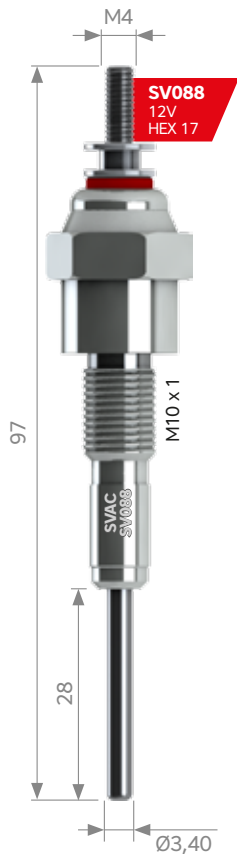

BRAND / MODEL	VOLT	SVAC NO	ETEC NO 1 REFERENCE	OEM REFERENCE	BERU REFERENCE
ALFA ROMEO					
ALFA 145-146 1.9TD,ALFA155-164 2.5TD	11 V	SV001	GX74	46072001	0100 226 453
ALFA 147-156-159-166 1.9JTD, BRERA, SPIDER 2.4 JTDM	11 V	SV002	GX4151	46792355	0100 276 015
ALFA 156-166 2.4JTD	11 V	SV003	GX103	46754154	0100 226 436
ALFA 6-33 75-90-164 ALFETTA GIULIE. 1.8-2.0-2.4-2.5 TD	11 V	SV016	GX78	60507123	0100 221 141
ALFA 145-146-147-156-166 1.9JTD, 2.4JTD	12 V	SV040	GX80		0100 226 376
MITO 1.3 JTDM (955)	11 V	SV041	GX4119		0100 276 007
BRERA GIULIETTA MITO SPIDER 1.6 - 2.0 JTDM	4.4 V	SV109	GX2157		0100 226 034
ALFA 145-146-156-166 1.9 JTD - 2.4 JTD	11 V	SV113	GX95	46451951	0100 226 372
ALFA 155-164 2.5TD SUPER	11 V	SV114	GX97	60617002	0100 226 459
ALFA 147-159 1.9 JTDM	11 V	SV118	GX109		0100 226 639
ALFA ROMEO 2.4 JTDI	13,5 V	SV190		2148600007	
AUDI					
80-90-100 1.6-1.9-2.0-2.4 D;TD A6 1.9TDI	11 V	SV004	GX59	N10213002	0100 226 173
A3-A4-A6 2.0 TDI	4.4 V	SV005	GX2117	N10579802	0100 226 009
A2-A3-A4-A6-CABRIO 1.9 TDI	11 V	SV006	GX93	N10140101	0100 226 227
A2 1.4 TDI, A3 1.9 TDI, A8 4.0 TDI QUATTRO	11 V	SV007	GX98	N10579201	0100 226 474
A4-A6-A8 ALLROAD 2.5 TDI, 2.7 TDI, 3.0 TDI	12 V	SV008	GX124	59963319	0100 226 256
A3-A4-A5-A6-A8-Q5-Q7-TT 2.7 TDI 3.0 TDI	4.4 V	SV009	GX2127	059963319E	0100 266 020
A2 1.4 TDI, A3 1.9-2.0 TDI, A4 1.9 TDI 5 V	5 V	SV010	GX2097	N10591603	0100 266 008
80-A3-A4-A6-CAPRIO 1.9 TDI COOLINGWATER	11 V	SV011	GX76	N10302102	0100 226 199
A3-A4 1.9 TDI, 2.0 TDI AVANT 7 VOLT	7 V	SV105	GX3098	N10591608	
A3-A4-A6 2.0 TDI	7 V	SV106	GX3117	N10579803	
BMC					
TM 30	11 V	SV016	GX78	CH 62	0100 221 141
T 80	11 V	SV017	GX83		0100 221 170
MEGASTAR	11 V	SV018	GX123		0100 226 494
BMW					
3.18 D-3.24-3.25-5.24D-5.25 TDS-7.25 TDS	11 V	SV001	GX74	12121286058	0100 226 453
7.40T TD (E38)	11 V	SV012	GX133	12232248422	0100 226370
7.40 T D, TD-745 D (E38,E65, E66)	5 V	SV013	GX2135	12237788957	0100 266 003
3.18 D-3.20 D-5.20 D-5.30 D-7.30D,TD-X5 3.0D	11 V	SV014	GX106	12232248059	0100 226 464
3.20 D-5.20 D-X3-X5-X6 2.0 D,3,0DD	5 V	SV015	GX2106	12237786869	0100 266 002
Z4 2.5si (E85) 2.5 si	11 V	SV132	GX4152		0100 226 517
1, 2, 3, 4, 5, 7, X1, X2, X3, X5, X6, MINI COOPER SD	7V	SV177		12237803368	
CATERPILLAR - İŞ MAKİNASI					
CAT 3304-3306-	24 V	SV029	JA170CA	3T-9562	0100 800 034
CAT 3304-3306-	32 V	SV030		3T-9563	
CAT 9N-0194	12 V	SV031	JA176CA	3T-8705	
CAT 320/4	24 V	SV032	JA172CA	3T-8706	
CAT 330/4,330/6,340/6	12 V	SV033	JA174CA	3T-9561	
CAT 3304-3306-	24 V	SV034		3H-2033	
PERKINS 1103-1104	12 V	SV035		2666A016	
ASKERİ TİP ISKRA REF 11 721 728	24 V	SV104		11 721 728	0100 221 146
PERKINS 700 SERIES	10.5 V	SV138	GJ38MI	2666A013	
YANMAR-GENERATOR-TRACTORS	12 V	SV145	GJ84NI	129155-77800	0100 226 125
KOMATSU Bulldozer Power Shovel 4D 92-105	24 V	SV154	GJ118TO	600-815-1340	0100 231 115
PERKINS	11 V	SV165	2666A014		
PERKINS 704-30	12 V	SV166	361-9874	321613	