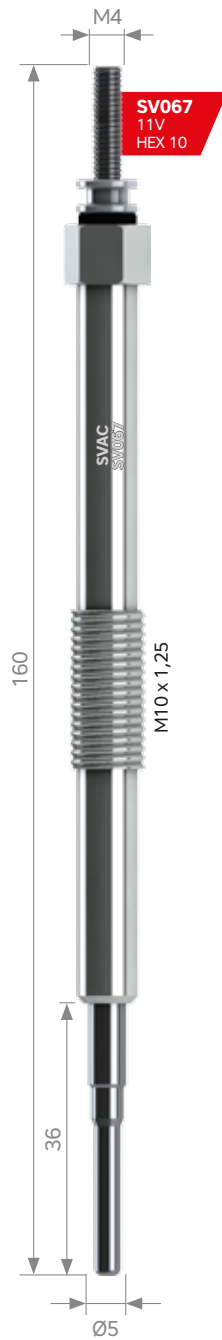

BRAND / MODEL	VOLT	SVAC NO	ETEC NO 1 REFERENCE	OEM REFERENCE	BERU REFERENCE
ALFA ROMEO					
ALFA 145-146 1.9TD,ALFA155-164 2.5TD	11 V	SV001	GX74	46072001	0100 226 453
ALFA 147-156-159-166 1.9JTD, BRERA, SPIDER 2.4 JTDM	11 V	SV002	GX4151	46792355	0100 276 015
ALFA 156-166 2.4JTD	11 V	SV003	GX103	46754154	0100 226 436
ALFA 6-33 75-90-164 ALFETTA GIULIE. 1.8-2.0-2.4-2.5 TD	11 V	SV016	GX78	60507123	0100 221 141
ALFA 145-146-147-156-166 1.9JTD, 2.4JTD	12 V	SV040	GX80		0100 226 376
MITO 1.3 JTDM (955)	11 V	SV041	GX4119		0100 276 007
BRERA GIULIETTA MITO SPIDER 1.6 - 2.0 JTDM	4.4 V	SV109	GX2157		0100 226 034
ALFA 145-146-156-166 1.9 JTD - 2.4 JTD	11 V	SV113	GX95	46451951	0100 226 372
ALFA 155-164 2.5TD SUPER	11 V	SV114	GX97	60617002	0100 226 459
ALFA 147-159 1.9 JTDM	11 V	SV118	GX109		0100 226 639
ALFA ROMEO 2.4 JTDI	13,5 V	SV190		2148600007	
AUDI					
80-90-100 1.6-1.9-2.0-2.4 D;TD A6 1.9TDI	11 V	SV004	GX59	N10213002	0100 226 173
A3-A4-A6 2.0 TDI	4.4 V	SV005	GX2117	N10579802	0100 226 009
A2-A3-A4-A6-CABRIO 1.9 TDI	11 V	SV006	GX93	N10140101	0100 226 227
A2 1.4 TDI, A3 1.9 TDI, A8 4.0 TDI QUATTRO	11 V	SV007	GX98	N10579201	0100 226 474
A4-A6-A8 ALLROAD 2.5 TDI, 2.7 TDI, 3.0 TDI	12 V	SV008	GX124	59963319	0100 226 256
A3-A4-A5-A6-A8-Q5-Q7-TT 2.7 TDI 3.0 TDI	4.4 V	SV009	GX2127	059963319E	0100 266 020
A2 1.4 TDI, A3 1.9-2.0 TDI, A4 1.9 TDI 5 V	5 V	SV010	GX2097	N10591603	0100 266 008
80-A3-A4-A6-CAPRIO 1.9 TDI COOLINGWATER	11 V	SV011	GX76	N10302102	0100 226 199
A3-A4 1.9 TDI, 2.0 TDI AVANT 7 VOLT	7 V	SV105	GX3098	N10591608	
A3-A4-A6 2.0 TDI	7 V	SV106	GX3117	N10579803	
BMC					
TM 30	11 V	SV016	GX78	CH 62	0100 221 141
T 80	11 V	SV017	GX83		0100 221 170
MEGASTAR	11 V	SV018	GX123		0100 226 494
BMW					
3.18 D-3.24-3.25-5.24D-5.25 TDS-7.25 TDS	11 V	SV001	GX74	12121286058	0100 226 453
7.40T TD (E38)	11 V	SV012	GX133	12232248422	0100 226370
7.40 T D, TD-745 D (E38,E65, E66)	5 V	SV013	GX2135	12237788957	0100 266 003
3.18 D-3.20 D-5.20 D-5.30 D-7.30D,TD-X5 3.0D	11 V	SV014	GX106	12232248059	0100 226 464
3.20 D-5.20 D-X3-X5-X6 2.0 D,3,0DD	5 V	SV015	GX2106	12237786869	0100 266 002
Z4 2.5si (E85) 2.5 si	11 V	SV132	GX4152		0100 226 517
1, 2, 3, 4, 5, 7, X1, X2, X3, X5, X6, MINI COOPER SD	7V	SV177		12237803368	
CATERPILLAR - İŞ MAKİNASI					
CAT 3304-3306-	24 V	SV029	JA170CA	3T-9562	0100 800 034
CAT 3304-3306-	32 V	SV030		3T-9563	
CAT 9N-0194	12 V	SV031	JA176CA	3T-8705	
CAT 320/4	24 V	SV032	JA172CA	3T-8706	
CAT 330/4,330/6,340/6	12 V	SV033	JA174CA	3T-9561	
CAT 3304-3306-	24 V	SV034		3H-2033	
PERKINS 1103-1104	12 V	SV035		2666A016	
ASKERİ TİP ISKRA REF 11 721 728	24 V	SV104		11 721 728	0100 221 146
PERKINS 700 SERIES	10.5 V	SV138	GJ38MI	2666A013	
YANMAR-GENERATOR-TRACTORS	12 V	SV145	GJ84NI	129155-77800	0100 226 125
KOMATSU Bulldozer Power Shovel 4D 92-105	24 V	SV154	GJ118TO	600-815-1340	0100 231 115
PERKINS	11 V	SV165	2666A014		
PERKINS 704-30	12 V	SV166	361-9874	321613	