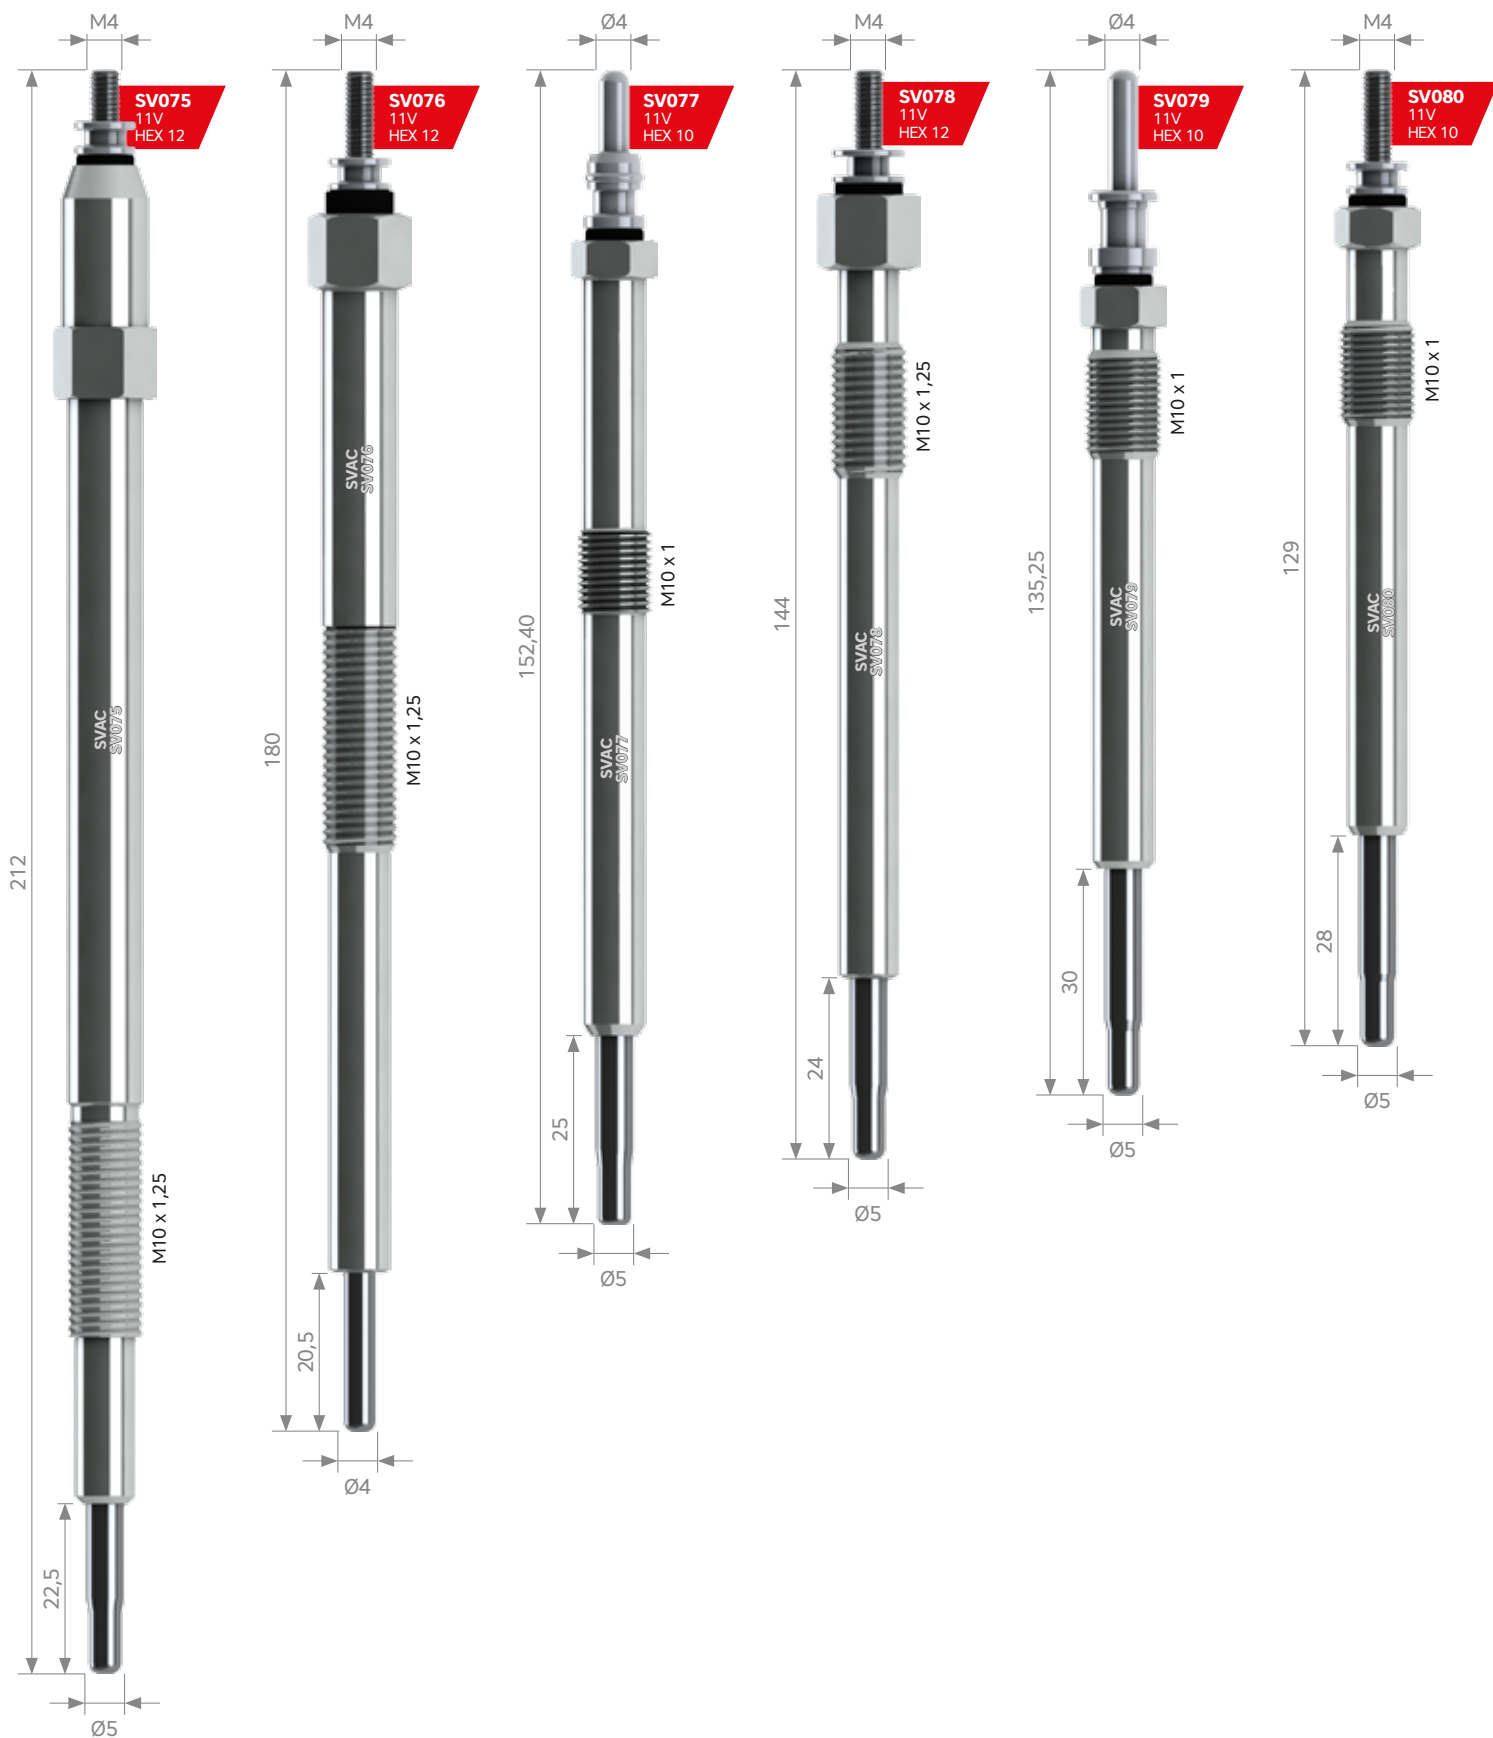

BRAND / MODEL	VOLT	SVAC NO	ETEC NO 1 REFERENCE	OEM REFERENCE	BERU REFERENCE
ALFA ROMEO					
ALFA 145-146 1.9TD,ALFA155-164 2.5TD	11 V	SV001	GX74	46072001	0100 226 453
ALFA 147-156-159-166 1.9JTD, BRERA, SPIDER 2.4 JTDM	11 V	SV002	GX4151	46792355	0100 276 015
ALFA 156-166 2.4JTD	11 V	SV003	GX103	46754154	0100 226 436
ALFA 6-33 75-90-164 ALFETTA GIULIE. 1.8-2.0-2.4-2.5 TD	11 V	SV016	GX78	60507123	0100 221 141
ALFA 145-146-147-156-166 1.9JTD, 2.4JTD	12 V	SV040	GX80		0100 226 376
MITO 1.3 JTDM (955)	11 V	SV041	GX4119		0100 276 007
BRERA GIULIETTA MITO SPIDER 1.6 - 2.0 JTDM	4.4 V	SV109	GX2157		0100 226 034
ALFA 145-146-156-166 1.9 JTD - 2.4 JTD	11 V	SV113	GX95	46451951	0100 226 372
ALFA 155-164 2.5TD SUPER	11 V	SV114	GX97	60617002	0100 226 459
ALFA 147-159 1.9 JTDM	11 V	SV118	GX109		0100 226 639
ALFA ROMEO 2.4 JTDI	13,5 V	SV190		2148600007	
AUDI					
80-90-100 1.6-1.9-2.0-2.4 D;TD A6 1.9TDI	11 V	SV004	GX59	N10213002	0100 226 173
A3-A4-A6 2.0 TDI	4.4 V	SV005	GX2117	N10579802	0100 226 009
A2-A3-A4-A6-CABRIO 1.9 TDI	11 V	SV006	GX93	N10140101	0100 226 227
A2 1.4 TDI, A3 1.9 TDI, A8 4.0 TDI QUATTRO	11 V	SV007	GX98	N10579201	0100 226 474
A4-A6-A8 ALLROAD 2.5 TDI, 2.7 TDI, 3.0 TDI	12 V	SV008	GX124	59963319	0100 226 256
A3-A4-A5-A6-A8-Q5-Q7-TT 2.7 TDI 3.0 TDI	4.4 V	SV009	GX2127	059963319E	0100 266 020
A2 1.4 TDI, A3 1.9-2.0 TDI, A4 1.9 TDI 5 V	5 V	SV010	GX2097	N10591603	0100 266 008
80-A3-A4-A6-CAPRIO 1.9 TDI COOLINGWATER	11 V	SV011	GX76	N10302102	0100 226 199
A3-A4 1.9 TDI, 2.0 TDI AVANT 7 VOLT	7 V	SV105	GX3098	N10591608	
A3-A4-A6 2.0 TDI	7 V	SV106	GX3117	N10579803	
BMC					
TM 30	11 V	SV016	GX78	CH 62	0100 221 141
T 80	11 V	SV017	GX83		0100 221 170
MEGASTAR	11 V	SV018	GX123		0100 226 494
BMW					
3.18 D-3.24-3.25-5.24D-5.25 TDS-7.25 TDS	11 V	SV001	GX74	12121286058	0100 226 453
7.40T TD (E38)	11 V	SV012	GX133	12232248422	0100 226370
7.40 T D, TD-745 D (E38,E65, E66)	5 V	SV013	GX2135	12237788957	0100 266 003
3.18 D-3.20 D-5.20 D-5.30 D-7.30D,TD-X5 3.0D	11 V	SV014	GX106	12232248059	0100 226 464
3.20 D-5.20 D-X3-X5-X6 2.0 D,3,0DD	5 V	SV015	GX2106	12237786869	0100 266 002
Z4 2.5si (E85) 2.5 si	11 V	SV132	GX4152		0100 226 517
1, 2, 3, 4, 5, 7, X1, X2, X3, X5, X6, MINI COOPER SD	7V	SV177		12237803368	
CATERPILLAR - İŞ MAKİNASI					
CAT 3304-3306-	24 V	SV029	JA170CA	3T-9562	0100 800 034
CAT 3304-3306-	32 V	SV030		3T-9563	
CAT 9N-0194	12 V	SV031	JA176CA	3T-8705	
CAT 320/4	24 V	SV032	JA172CA	3T-8706	
CAT 330/4,330/6,340/6	12 V	SV033	JA174CA	3T-9561	
CAT 3304-3306-	24 V	SV034		3H-2033	
PERKINS 1103-1104	12 V	SV035		2666A016	
ASKERİ TİP ISKRA REF 11 721 728	24 V	SV104		11 721 728	0100 221 146
PERKINS 700 SERIES	10.5 V	SV138	GJ38MI	2666A013	
YANMAR-GENERATOR-TRACTORS	12 V	SV145	GJ84NI	129155-77800	0100 226 125
KOMATSU Bulldozer Power Shovel 4D 92-105	24 V	SV154	GJ118TO	600-815-1340	0100 231 115
PERKINS	11 V	SV165	2666A014		
PERKINS 704-30	12 V	SV166	361-9874	321613	