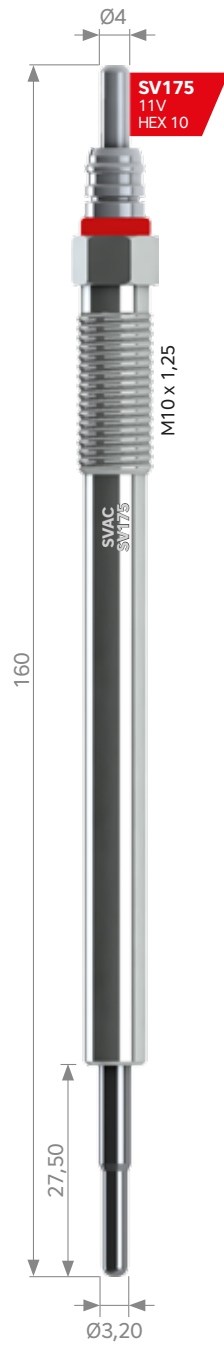

ISITMA BUJISI OTOMATİK TEST RAPORU

BUJİ İD: SV000 SÜREYİ BİRİMİZ: 20 sn

SICAKLIK: 249 °C AKIM: 000.2 A

GERİLİM: 12.8 V SÜRE: 0.0005

Ekranı gösterme: Print

BASLAT

ANA SAYFA

Sayı	Akım(A)	Volta(V)	Sıcaklık(C)	Süre(sn)
0	20.0	11.2	239	0.70
1	18.3	11.3	374	1.70
2	16.8	11.4	565	2.76
3	15.7	11.6	703	3.76
4	14.7	11.9	804	4.76
5	13.3	11.6	898	5.76
6	12.5	11.6	936	6.74
7	11.8	11.6	961	7.76
8	11.3	11.6	987	8.74
9	10.8	11.6	1007	9.76
10	10.3	11.6	1016	10.74
11	9.9	11.6	1022	11.74
12	9.6	11.7	1028	12.74
13	9.3	11.7	1045	13.72
14	9.0	11.7	1057	14.70
15	8.7	11.7	1068	15.70
16	8.5	11.7	1080	16.68
17	8.4	11.7	1083	17.66
18	8.2	11.7	1081	18.68
19	8.1	11.7	1078	19.66