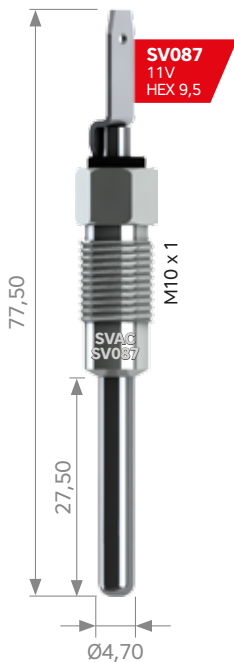

ISITMA BUJISI OTOMATİK TEST RAPORU

BUJİ İD: SV000 SÜREYİ BİRİMİZ: 20 sn

SICAKLIK: 249 °C AKIM: 000.2 A

GERİLİM: 12.8 V SÜRE: 0.0005

Ekranı gösterme: Print

BASLAT

ANA SAYFA

Sayı	Akım(A)	Volta(V)	Sıcaklık(C)	Süre(sn)
0	20.0	11.2	239	0.70
1	18.3	11.3	374	1.70
2	16.8	11.4	565	2.76
3	15.7	11.6	703	3.76
4	14.7	11.9	804	4.76
5	13.3	11.6	898	5.76
6	12.5	11.6	936	6.74
7	11.8	11.6	961	7.76
8	11.3	11.6	987	8.74
9	10.8	11.6	1007	9.76
10	10.3	11.6	1016	10.74
11	9.9	11.6	1022	11.74
12	9.6	11.7	1028	12.74
13	9.3	11.7	1045	13.72
14	9.0	11.7	1057	14.70
15	8.7	11.7	1068	15.70
16	8.5	11.7	1080	16.68
17	8.4	11.7	1083	17.66
18	8.2	11.7	1081	18.68
19	8.1	11.7	1078	19.66