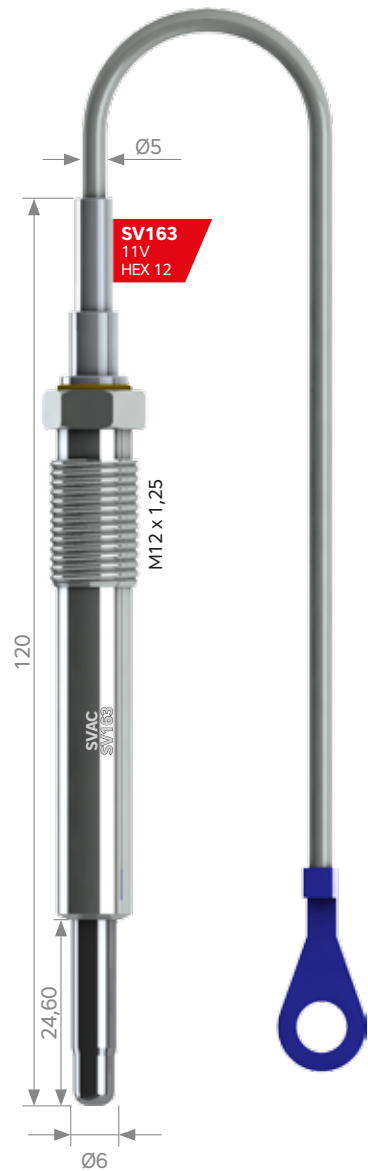

ISITMA BUJISI OTOMATİK TEST RAPORU

BUJİ İD: SV000 SÜREYİ BİRİMİZ: 20 sn

SICAKLIK: 249 °C AKIM: 000.2 A

GERİLİM: 12.8 V SÜRE: 0.0005

Ekranı gösterme: Print

BASLAT

ANA SAYFA

Sayı	Akım(A)	Volta(V)	Sıcaklık(C)	Süre(sn)
0	20.0	11.2	239	0.70
1	18.3	11.3	374	1.70
2	16.8	11.4	565	2.76
3	15.7	11.6	703	3.76
4	14.7	11.9	804	4.76
5	13.3	11.6	898	5.76
6	12.5	11.6	936	6.74
7	11.8	11.6	961	7.76
8	11.3	11.6	987	8.74
9	10.8	11.6	1007	9.76
10	10.3	11.6	1016	10.74
11	9.9	11.6	1022	11.74
12	9.6	11.7	1028	12.74
13	9.3	11.7	1045	13.72
14	9.0	11.7	1057	14.70
15	8.7	11.7	1068	15.70
16	8.5	11.7	1080	16.68
17	8.4	11.7	1083	17.66
18	8.2	11.7	1081	18.68
19	8.1	11.7	1078	19.66