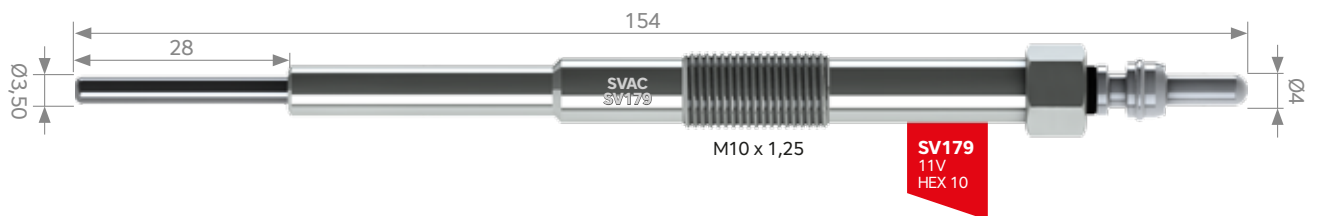

ISITMA BUJISI OTOMATİK TEST RAPORU

BUJİ İD: SV000 SÜREYİ BİRİMİZ: 20 sn

SICAKLIK: 249 °C AKIM: 000.2 A

GERİLİM: 12.8 V SÜRE: 0.0005

Ekranı gösterme: Print

BASLAT

ANA SAYFA

Sayı	Akım(A)	Volta(V)	Sıcaklık(C)	Süre(sn)
0	20.0	11.2	239	0.70
1	18.3	11.3	374	1.70
2	16.8	11.4	565	2.76
3	15.7	11.6	703	3.76
4	14.7	11.9	804	4.76
5	13.3	11.6	898	5.76
6	12.5	11.6	936	6.74
7	11.8	11.6	961	7.76
8	11.3	11.6	987	8.74
9	10.8	11.6	1007	9.76
10	10.3	11.6	1016	10.74
11	9.9	11.6	1022	11.74
12	9.6	11.7	1028	12.74
13	9.3	11.7	1045	13.72
14	9.0	11.7	1057	14.70
15	8.7	11.7	1068	15.70
16	8.5	11.7	1080	16.68
17	8.4	11.7	1083	17.66
18	8.2	11.7	1081	18.68
19	8.1	11.7	1078	19.66