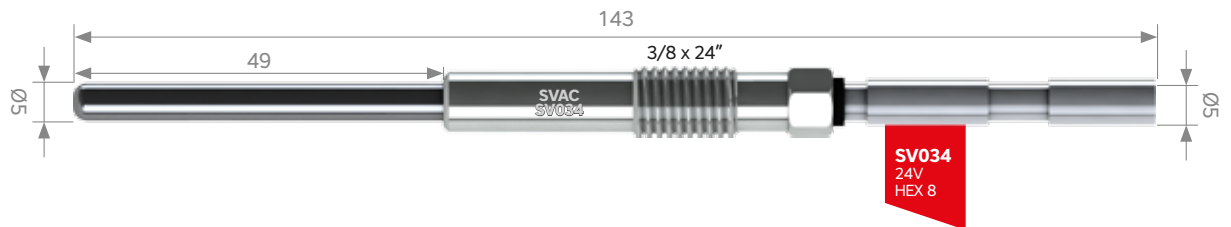

ISITMA BUJISI OTOMATİK TEST RAPORU

BUJİ İD: SV000 SÜREYİ BİRİMİZ: 20 sn

SICAKLIK: 249 °C AKIM: 000.2 A

GERİLİM: 12.8 V SÜRE: 0.0005

Ekranı gösterme: Print

BASLAT

ANA SAYFA

Sayı	Akım(A)	Volta(V)	Sıcaklık(C)	Süre(sn)
0	20.0	11.2	239	0.70
1	18.3	11.3	374	1.70
2	16.8	11.4	565	2.76
3	15.7	11.6	703	3.76
4	14.7	11.9	804	4.76
5	13.3	11.6	898	5.76
6	12.5	11.6	936	6.74
7	11.8	11.6	961	7.76
8	11.3	11.6	987	8.74
9	10.8	11.6	1007	9.76
10	10.3	11.6	1016	10.74
11	9.9	11.6	1022	11.74
12	9.6	11.7	1028	12.74
13	9.3	11.7	1045	13.72
14	9.0	11.7	1057	14.70
15	8.7	11.7	1068	15.70
16	8.5	11.7	1080	16.68
17	8.4	11.7	1083	17.66
18	8.2	11.7	1081	18.68
19	8.1	11.7	1078	19.66