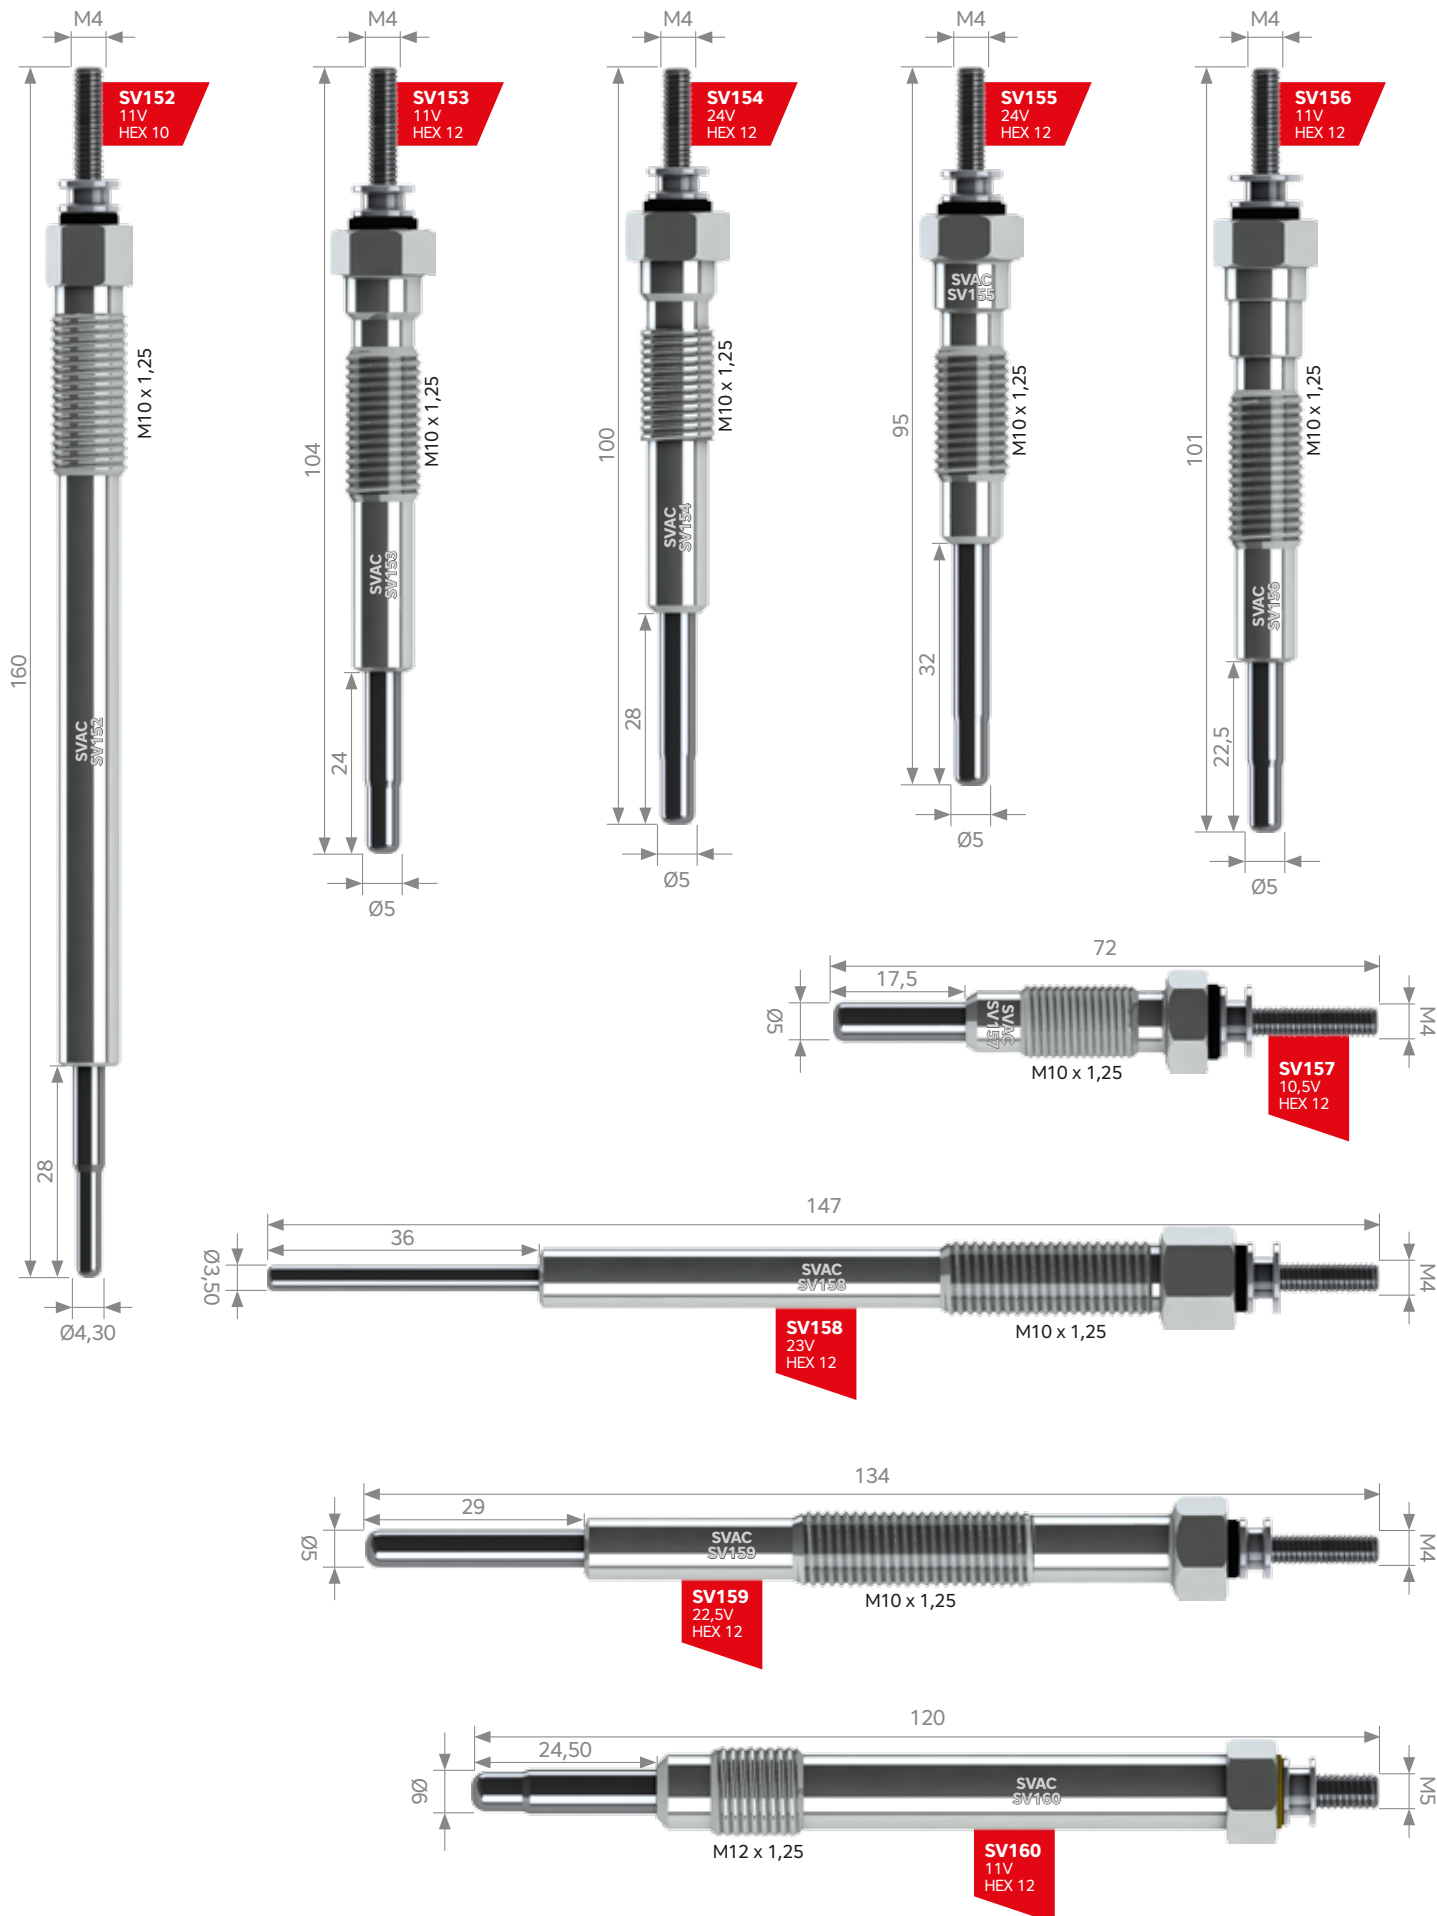

BRAND / MODEL	VOLT	SVAC NO	ETEC NO 1 REFERENCE	OEM REFERENCE	BERU REFERENCE
ALFA ROMEO					
ALFA 145-146 1.9TD,ALFA155-164 2.5TD	11 V	SV001	GX74	46072001	0100 226 453
ALFA 147-156-159-166 1.9JTD, BRERA, SPIDER 2.4 JTDM	11 V	SV002	GX4151	46792355	0100 276 015
ALFA 156-166 2.4JTD	11 V	SV003	GX103	46754154	0100 226 436
ALFA 6-33 75-90-164 ALFETTA GIULIE. 1.8-2.0-2.4-2.5 TD	11 V	SV016	GX78	60507123	0100 221 141
ALFA 145-146-147-156-166 1.9JTD, 2.4JTD	12 V	SV040	GX80		0100 226 376
MITO 1.3 JTDM (955)	11 V	SV041	GX4119		0100 276 007
BRERA GIULIETTA MITO SPIDER 1.6 - 2.0 JTDM	4.4 V	SV109	GX2157		0100 226 034
ALFA 145-146-156-166 1.9 JTD - 2.4 JTD	11 V	SV113	GX95	46451951	0100 226 372
ALFA 155-164 2.5TD SUPER	11 V	SV114	GX97	60617002	0100 226 459
ALFA 147-159 1.9 JTDM	11 V	SV118	GX109		0100 226 639
ALFA ROMEO 2.4 JTDI	13,5 V	SV190		2148600007	
AUDI					
80-90-100 1.6-1.9-2.0-2.4 D;TD A6 1.9TDI	11 V	SV004	GX59	N10213002	0100 226 173
A3-A4-A6 2.0 TDI	4.4 V	SV005	GX2117	N10579802	0100 226 009
A2-A3-A4-A6-CABRIO 1.9 TDI	11 V	SV006	GX93	N10140101	0100 226 227
A2 1.4 TDI, A3 1.9 TDI, A8 4.0 TDI QUATTRO	11 V	SV007	GX98	N10579201	0100 226 474
A4-A6-A8 ALLROAD 2.5 TDI, 2.7 TDI, 3.0 TDI	12 V	SV008	GX124	59963319	0100 226 256
A3-A4-A5-A6-A8-Q5-Q7-TT 2.7 TDI 3.0 TDI	4.4 V	SV009	GX2127	059963319E	0100 266 020
A2 1.4 TDI, A3 1.9-2.0 TDI, A4 1.9 TDI 5 V	5 V	SV010	GX2097	N10591603	0100 266 008
80-A3-A4-A6-CAPRIO 1.9 TDI COOLINGWATER	11 V	SV011	GX76	N10302102	0100 226 199
A3-A4 1.9 TDI, 2.0 TDI AVANT 7 VOLT	7 V	SV105	GX3098	N10591608	
A3-A4-A6 2.0 TDI	7 V	SV106	GX3117	N10579803	
BMC					
TM 30	11 V	SV016	GX78	CH 62	0100 221 141
T 80	11 V	SV017	GX83		0100 221 170
MEGASTAR	11 V	SV018	GX123		0100 226 494
BMW					
3.18 D-3.24-3.25-5.24D-5.25 TDS-7.25 TDS	11 V	SV001	GX74	12121286058	0100 226 453
7.40T TD (E38)	11 V	SV012	GX133	12232248422	0100 226370
7.40 T D, TD-745 D (E38,E65, E66)	5 V	SV013	GX2135	12237788957	0100 266 003
3.18 D-3.20 D-5.20 D-5.30 D-7.30D,TD-X5 3.0D	11 V	SV014	GX106	12232248059	0100 226 464
3.20 D-5.20 D-X3-X5-X6 2.0 D,3,0DD	5 V	SV015	GX2106	12237786869	0100 266 002
Z4 2.5si (E85) 2.5 si	11 V	SV132	GX4152		0100 226 517
1, 2, 3, 4, 5, 7, X1, X2, X3, X5, X6, MINI COOPER SD	7V	SV177		12237803368	
CATERPILLAR - İŞ MAKİNASI					
CAT 3304-3306-	24 V	SV029	JA170CA	3T-9562	0100 800 034
CAT 3304-3306-	32 V	SV030		3T-9563	
CAT 9N-0194	12 V	SV031	JA176CA	3T-8705	
CAT 320/4	24 V	SV032	JA172CA	3T-8706	
CAT 330/4,330/6,340/6	12 V	SV033	JA174CA	3T-9561	
CAT 3304-3306-	24 V	SV034		3H-2033	
PERKINS 1103-1104	12 V	SV035		2666A016	
ASKERİ TİP ISKRA REF 11 721 728	24 V	SV104		11 721 728	0100 221 146
PERKINS 700 SERIES	10.5 V	SV138	GJ38MI	2666A013	
YANMAR-GENERATOR-TRACTORS	12 V	SV145	GJ84NI	129155-77800	0100 226 125
KOMATSU Bulldozer Power Shovel 4D 92-105	24 V	SV154	GJ118TO	600-815-1340	0100 231 115
PERKINS	11 V	SV165	2666A014		
PERKINS 704-30	12 V	SV166	361-9874	321613	