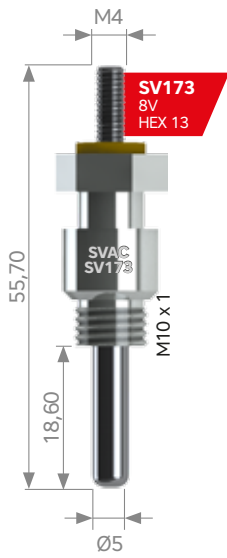

BRAND / MODEL	VOLT	SVAC NO	ETEC NO 1 REFERENCE	OEM REFERENCE	BERU REFERENCE
ALFA ROMEO					
ALFA 145-146 1.9TD,ALFA155-164 2.5TD	11 V	SV001	GX74	46072001	0100 226 453
ALFA 147-156-159-166 1.9JTD, BRERA, SPIDER 2.4 JTDM	11 V	SV002	GX4151	46792355	0100 276 015
ALFA 156-166 2.4JTD	11 V	SV003	GX103	46754154	0100 226 436
ALFA 6-33 75-90-164 ALFETTA GIULIE. 1.8-2.0-2.4-2.5 TD	11 V	SV016	GX78	60507123	0100 221 141
ALFA 145-146-147-156-166 1.9JTD, 2.4JTD	12 V	SV040	GX80		0100 226 376
MITO 1.3 JTDM (955)	11 V	SV041	GX4119		0100 276 007
BRERA GIULIETTA MITO SPIDER 1.6 - 2.0 JTDM	4.4 V	SV109	GX2157		0100 226 034
ALFA 145-146-156-166 1.9 JTD - 2.4 JTD	11 V	SV113	GX95	46451951	0100 226 372
ALFA 155-164 2.5TD SUPER	11 V	SV114	GX97	60617002	0100 226 459
ALFA 147-159 1.9 JTDM	11 V	SV118	GX109		0100 226 639
ALFA ROMEO 2.4 JTDI	13,5 V	SV190		2148600007	
AUDI					
80-90-100 1.6-1.9-2.0-2.4 D;TD A6 1.9TDI	11 V	SV004	GX59	N10213002	0100 226 173
A3-A4-A6 2.0 TDI	4.4 V	SV005	GX2117	N10579802	0100 226 009
A2-A3-A4-A6-CABRIO 1.9 TDI	11 V	SV006	GX93	N10140101	0100 226 227
A2 1.4 TDI, A3 1.9 TDI, A8 4.0 TDI QUATTRO	11 V	SV007	GX98	N10579201	0100 226 474
A4-A6-A8 ALLROAD 2.5 TDI, 2.7 TDI, 3.0 TDI	12 V	SV008	GX124	59963319	0100 226 256
A3-A4-A5-A6-A8-Q5-Q7-TT 2.7 TDI 3.0 TDI	4.4 V	SV009	GX2127	059963319E	0100 266 020
A2 1.4 TDI, A3 1.9-2.0 TDI, A4 1.9 TDI 5 V	5 V	SV010	GX2097	N10591603	0100 266 008
80-A3-A4-A6-CAPRIO 1.9 TDI COOLINGWATER	11 V	SV011	GX76	N10302102	0100 226 199
A3-A4 1.9 TDI, 2.0 TDI AVANT 7 VOLT	7 V	SV105	GX3098	N10591608	
A3-A4-A6 2.0 TDI	7 V	SV106	GX3117	N10579803	
BMC					
TM 30	11 V	SV016	GX78	CH 62	0100 221 141
T 80	11 V	SV017	GX83		0100 221 170
MEGASTAR	11 V	SV018	GX123		0100 226 494
BMW					
3.18 D-3.24-3.25-5.24D-5.25 TDS-7.25 TDS	11 V	SV001	GX74	12121286058	0100 226 453
7.40T TD (E38)	11 V	SV012	GX133	12232248422	0100 226370
7.40 T D, TD-745 D (E38,E65, E66)	5 V	SV013	GX2135	12237788957	0100 266 003
3.18 D-3.20 D-5.20 D-5.30 D-7.30D,TD-X5 3.0D	11 V	SV014	GX106	12232248059	0100 226 464
3.20 D-5.20 D-X3-X5-X6 2.0 D,3,0DD	5 V	SV015	GX2106	12237786869	0100 266 002
Z4 2.5si (E85) 2.5 si	11 V	SV132	GX4152		0100 226 517
1, 2, 3, 4, 5, 7, X1, X2, X3, X5, X6, MINI COOPER SD	7V	SV177		12237803368	
CATERPILLAR - İŞ MAKİNASI					
CAT 3304-3306-	24 V	SV029	JA170CA	3T-9562	0100 800 034
CAT 3304-3306-	32 V	SV030		3T-9563	
CAT 9N-0194	12 V	SV031	JA176CA	3T-8705	
CAT 320/4	24 V	SV032	JA172CA	3T-8706	
CAT 330/4,330/6,340/6	12 V	SV033	JA174CA	3T-9561	
CAT 3304-3306-	24 V	SV034		3H-2033	
PERKINS 1103-1104	12 V	SV035		2666A016	
ASKERİ TİP ISKRA REF 11 721 728	24 V	SV104		11 721 728	0100 221 146
PERKINS 700 SERIES	10.5 V	SV138	GJ38MI	2666A013	
YANMAR-GENERATOR-TRACTORS	12 V	SV145	GJ84NI	129155-77800	0100 226 125
KOMATSU Bulldozer Power Shovel 4D 92-105	24 V	SV154	GJ118TO	600-815-1340	0100 231 115
PERKINS	11 V	SV165	2666A014		
PERKINS 704-30	12 V	SV166	361-9874	321613	