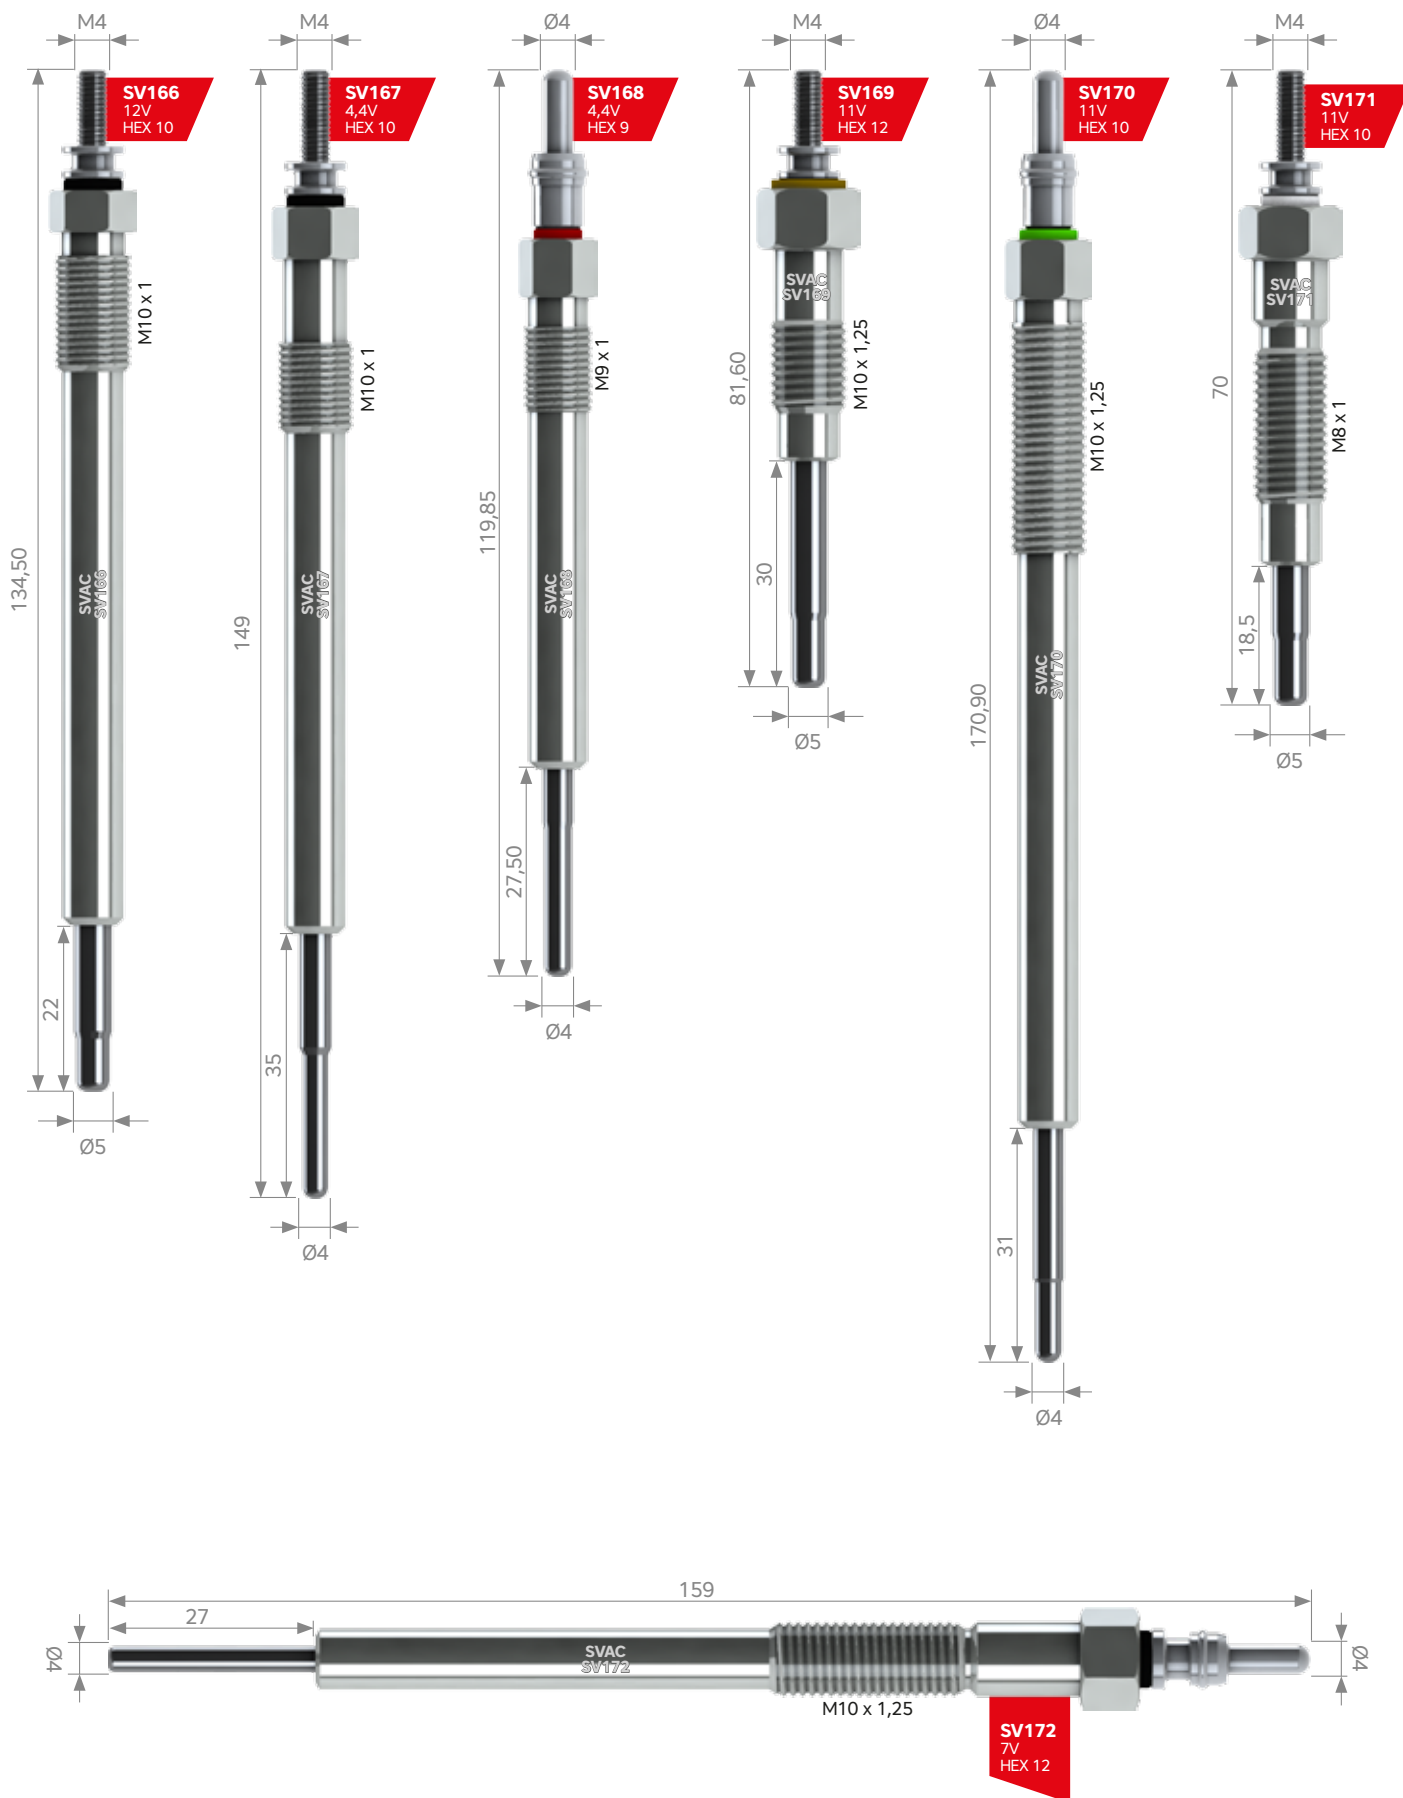

BRAND / MODEL	VOLT	SVAC NO	ETEC NO 1 REFERENCE	OEM REFERENCE	BERU REFERENCE
ALFA ROMEO					
ALFA 145-146 1.9TD,ALFA155-164 2.5TD	11 V	SV001	GX74	46072001	0100 226 453
ALFA 147-156-159-166 1.9JTD, BRERA, SPIDER 2.4 JTDM	11 V	SV002	GX4151	46792355	0100 276 015
ALFA 156-166 2.4JTD	11 V	SV003	GX103	46754154	0100 226 436
ALFA 6-33 75-90-164 ALFETTA GIULIE. 1.8-2.0-2.4-2.5 TD	11 V	SV016	GX78	60507123	0100 221 141
ALFA 145-146-147-156-166 1.9JTD, 2.4JTD	12 V	SV040	GX80		0100 226 376
MITO 1.3 JTDM (955)	11 V	SV041	GX4119		0100 276 007
BRERA GIULIETTA MITO SPIDER 1.6 - 2.0 JTDM	4.4 V	SV109	GX2157		0100 226 034
ALFA 145-146-156-166 1.9 JTD - 2.4 JTD	11 V	SV113	GX95	46451951	0100 226 372
ALFA 155-164 2.5TD SUPER	11 V	SV114	GX97	60617002	0100 226 459
ALFA 147-159 1.9 JTDM	11 V	SV118	GX109		0100 226 639
ALFA ROMEO 2.4 JTDI	13,5 V	SV190		2148600007	
AUDI					
80-90-100 1.6-1.9-2.0-2.4 D;TD A6 1.9TDI	11 V	SV004	GX59	N10213002	0100 226 173
A3-A4-A6 2.0 TDI	4.4 V	SV005	GX2117	N10579802	0100 226 009
A2-A3-A4-A6-CABRIO 1.9 TDI	11 V	SV006	GX93	N10140101	0100 226 227
A2 1.4 TDI, A3 1.9 TDI, A8 4.0 TDI QUATTRO	11 V	SV007	GX98	N10579201	0100 226 474
A4-A6-A8 ALLROAD 2.5 TDI, 2.7 TDI, 3.0 TDI	12 V	SV008	GX124	59963319	0100 226 256
A3-A4-A5-A6-A8-Q5-Q7-TT 2.7 TDI 3.0 TDI	4.4 V	SV009	GX2127	059963319E	0100 266 020
A2 1.4 TDI, A3 1.9-2.0 TDI, A4 1.9 TDI 5 V	5 V	SV010	GX2097	N10591603	0100 266 008
80-A3-A4-A6-CAPRIO 1.9 TDI COOLINGWATER	11 V	SV011	GX76	N10302102	0100 226 199
A3-A4 1.9 TDI, 2.0 TDI AVANT 7 VOLT	7 V	SV105	GX3098	N10591608	
A3-A4-A6 2.0 TDI	7 V	SV106	GX3117	N10579803	
BMC					
TM 30	11 V	SV016	GX78	CH 62	0100 221 141
T 80	11 V	SV017	GX83		0100 221 170
MEGASTAR	11 V	SV018	GX123		0100 226 494
BMW					
3.18 D-3.24-3.25-5.24D-5.25 TDS-7.25 TDS	11 V	SV001	GX74	12121286058	0100 226 453
7.40T TD (E38)	11 V	SV012	GX133	12232248422	0100 226370
7.40 T D, TD-745 D (E38,E65, E66)	5 V	SV013	GX2135	12237788957	0100 266 003
3.18 D-3.20 D-5.20 D-5.30 D-7.30D,TD-X5 3.0D	11 V	SV014	GX106	12232248059	0100 226 464
3.20 D-5.20 D-X3-X5-X6 2.0 D,3,0DD	5 V	SV015	GX2106	12237786869	0100 266 002
Z4 2.5si (E85) 2.5 si	11 V	SV132	GX4152		0100 226 517
1, 2, 3, 4, 5, 7, X1, X2, X3, X5, X6, MINI COOPER SD	7V	SV177		12237803368	
CATERPILLAR - İŞ MAKİNASI					
CAT 3304-3306-	24 V	SV029	JA170CA	3T-9562	0100 800 034
CAT 3304-3306-	32 V	SV030		3T-9563	
CAT 9N-0194	12 V	SV031	JA176CA	3T-8705	
CAT 320/4	24 V	SV032	JA172CA	3T-8706	
CAT 330/4,330/6,340/6	12 V	SV033	JA174CA	3T-9561	
CAT 3304-3306-	24 V	SV034		3H-2033	
PERKINS 1103-1104	12 V	SV035		2666A016	
ASKERİ TİP ISKRA REF 11 721 728	24 V	SV104		11 721 728	0100 221 146
PERKINS 700 SERIES	10.5 V	SV138	GJ38MI	2666A013	
YANMAR-GENERATOR-TRACTORS	12 V	SV145	GJ84NI	129155-77800	0100 226 125
KOMATSU Bulldozer Power Shovel 4D 92-105	24 V	SV154	GJ118TO	600-815-1340	0100 231 115
PERKINS	11 V	SV165	2666A014		
PERKINS 704-30	12 V	SV166	361-9874	321613	