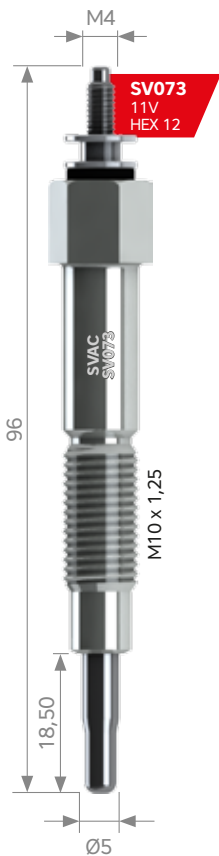

BRAND / MODEL	VOLT	SVAC NO	ETEC NO 1 REFERENCE	OEM REFERENCE	BERU REFERENCE
ALFA ROMEO					
ALFA 145-146 1.9TD,ALFA155-164 2.5TD	11 V	SV001	GX74	46072001	0100 226 453
ALFA 147-156-159-166 1.9JTD, BRERA, SPIDER 2.4 JTDM	11 V	SV002	GX4151	46792355	0100 276 015
ALFA 156-166 2.4JTD	11 V	SV003	GX103	46754154	0100 226 436
ALFA 6-33 75-90-164 ALFETTA GIULIE. 1.8-2.0-2.4-2.5 TD	11 V	SV016	GX78	60507123	0100 221 141
ALFA 145-146-147-156-166 1.9JTD, 2.4JTD	12 V	SV040	GX80		0100 226 376
MITO 1.3 JTDM (955)	11 V	SV041	GX4119		0100 276 007
BRERA GIULIETTA MITO SPIDER 1.6 - 2.0 JTDM	4.4 V	SV109	GX2157		0100 226 034
ALFA 145-146-156-166 1.9 JTD - 2.4 JTD	11 V	SV113	GX95	46451951	0100 226 372
ALFA 155-164 2.5TD SUPER	11 V	SV114	GX97	60617002	0100 226 459
ALFA 147-159 1.9 JTDM	11 V	SV118	GX109		0100 226 639
ALFA ROMEO 2.4 JTDI	13,5 V	SV190		2148600007	
AUDI					
80-90-100 1.6-1.9-2.0-2.4 D;TD A6 1.9TDI	11 V	SV004	GX59	N10213002	0100 226 173
A3-A4-A6 2.0 TDI	4.4 V	SV005	GX2117	N10579802	0100 226 009
A2-A3-A4-A6-CABRIO 1.9 TDI	11 V	SV006	GX93	N10140101	0100 226 227
A2 1.4 TDI, A3 1.9 TDI, A8 4.0 TDI QUATTRO	11 V	SV007	GX98	N10579201	0100 226 474
A4-A6-A8 ALLROAD 2.5 TDI, 2.7 TDI, 3.0 TDI	12 V	SV008	GX124	59963319	0100 226 256
A3-A4-A5-A6-A8-Q5-Q7-TT 2.7 TDI 3.0 TDI	4.4 V	SV009	GX2127	059963319E	0100 266 020
A2 1.4 TDI, A3 1.9-2.0 TDI, A4 1.9 TDI 5 V	5 V	SV010	GX2097	N10591603	0100 266 008
80-A3-A4-A6-CAPRIO 1.9 TDI COOLINGWATER	11 V	SV011	GX76	N10302102	0100 226 199
A3-A4 1.9 TDI, 2.0 TDI AVANT 7 VOLT	7 V	SV105	GX3098	N10591608	
A3-A4-A6 2.0 TDI	7 V	SV106	GX3117	N10579803	
BMC					
TM 30	11 V	SV016	GX78	CH 62	0100 221 141
T 80	11 V	SV017	GX83		0100 221 170
MEGASTAR	11 V	SV018	GX123		0100 226 494
BMW					
3.18 D-3.24-3.25-5.24D-5.25 TDS-7.25 TDS	11 V	SV001	GX74	12121286058	0100 226 453
7.40T TD (E38)	11 V	SV012	GX133	12232248422	0100 226370
7.40 T D, TD-745 D (E38,E65, E66)	5 V	SV013	GX2135	12237788957	0100 266 003
3.18 D-3.20 D-5.20 D-5.30 D-7.30D,TD-X5 3.0D	11 V	SV014	GX106	12232248059	0100 226 464
3.20 D-5.20 D-X3-X5-X6 2.0 D,3,0DD	5 V	SV015	GX2106	12237786869	0100 266 002
Z4 2.5si (E85) 2.5 si	11 V	SV132	GX4152		0100 226 517
1, 2, 3, 4, 5, 7, X1, X2, X3, X5, X6, MINI COOPER SD	7V	SV177		12237803368	
CATERPILLAR - İŞ MAKİNASI					
CAT 3304-3306-	24 V	SV029	JA170CA	3T-9562	0100 800 034
CAT 3304-3306-	32 V	SV030		3T-9563	
CAT 9N-0194	12 V	SV031	JA176CA	3T-8705	
CAT 320/4	24 V	SV032	JA172CA	3T-8706	
CAT 330/4,330/6,340/6	12 V	SV033	JA174CA	3T-9561	
CAT 3304-3306-	24 V	SV034		3H-2033	
PERKINS 1103-1104	12 V	SV035		2666A016	
ASKERİ TİP ISKRA REF 11 721 728	24 V	SV104		11 721 728	0100 221 146
PERKINS 700 SERIES	10.5 V	SV138	GJ38MI	2666A013	
YANMAR-GENERATOR-TRACTORS	12 V	SV145	GJ84NI	129155-77800	0100 226 125
KOMATSU Bulldozer Power Shovel 4D 92-105	24 V	SV154	GJ118TO	600-815-1340	0100 231 115
PERKINS	11 V	SV165	2666A014		
PERKINS 704-30	12 V	SV166	361-9874	321613	