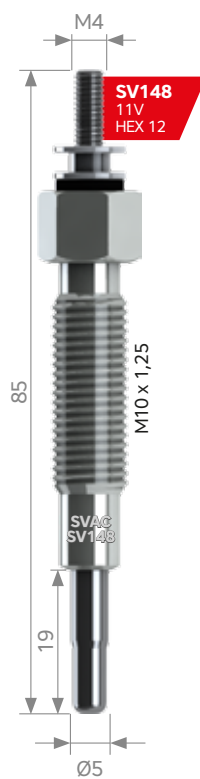

ISITMA BUJISI OTOMATİK TEST RAPORU

BUJİ İD: SV000 SÜREYİ BİRİMİZ: 20 sn

SICAKLIK: 249 °C AKIM: 000.2 A

GERİLİM: 12.8 V SÜRE: 0.0005

Ekranı gösterme: Print

BASLAT

ANA SAYFA

Sayı	Akım(A)	Volta(V)	Sıcaklık(C)	Süre(sn)
0	20.0	11.2	239	0.70
1	18.3	11.3	374	1.70
2	16.8	11.4	565	2.76
3	15.7	11.6	703	3.76
4	14.7	11.9	804	4.76
5	13.3	11.6	898	5.76
6	12.5	11.6	936	6.74
7	11.8	11.6	961	7.76
8	11.3	11.6	987	8.74
9	10.8	11.6	1007	9.76
10	10.3	11.6	1016	10.74
11	9.9	11.6	1022	11.74
12	9.6	11.7	1028	12.74
13	9.3	11.7	1045	13.72
14	9.0	11.7	1057	14.70
15	8.7	11.7	1068	15.70
16	8.5	11.7	1080	16.68
17	8.4	11.7	1083	17.66
18	8.2	11.7	1081	18.68
19	8.1	11.7	1078	19.66