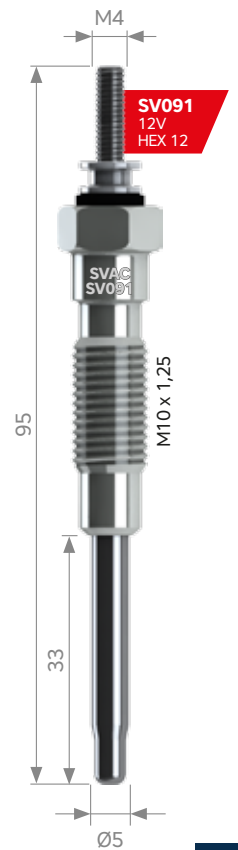

BRAND / MODEL	VOLT	SVAC NO	ETEC NO 1 REFERENCE	OEM REFERENCE	BERU REFERENCE
ALFA ROMEO					
ALFA 145-146 1.9TD,ALFA155-164 2.5TD	11 V	SV001	GX74	46072001	0100 226 453
ALFA 147-156-159-166 1.9JTD, BRERA, SPIDER 2.4 JTDM	11 V	SV002	GX4151	46792355	0100 276 015
ALFA 156-166 2.4JTD	11 V	SV003	GX103	46754154	0100 226 436
ALFA 6-33 75-90-164 ALFETTA GIULIE. 1.8-2.0-2.4-2.5 TD	11 V	SV016	GX78	60507123	0100 221 141
ALFA 145-146-147-156-166 1.9JTD, 2.4JTD	12 V	SV040	GX80		0100 226 376
MITO 1.3 JTDM (955)	11 V	SV041	GX4119		0100 276 007
BRERA GIULIETTA MITO SPIDER 1.6 - 2.0 JTDM	4.4 V	SV109	GX2157		0100 226 034
ALFA 145-146-156-166 1.9 JTD - 2.4 JTD	11 V	SV113	GX95	46451951	0100 226 372
ALFA 155-164 2.5TD SUPER	11 V	SV114	GX97	60617002	0100 226 459
ALFA 147-159 1.9 JTDM	11 V	SV118	GX109		0100 226 639
ALFA ROMEO 2.4 JTDI	13,5 V	SV190		2148600007	
AUDI					
80-90-100 1.6-1.9-2.0-2.4 D;TD A6 1.9TDI	11 V	SV004	GX59	N10213002	0100 226 173
A3-A4-A6 2.0 TDI	4.4 V	SV005	GX2117	N10579802	0100 226 009
A2-A3-A4-A6-CABRIO 1.9 TDI	11 V	SV006	GX93	N10140101	0100 226 227
A2 1.4 TDI, A3 1.9 TDI, A8 4.0 TDI QUATTRO	11 V	SV007	GX98	N10579201	0100 226 474
A4-A6-A8 ALLROAD 2.5 TDI, 2.7 TDI, 3.0 TDI	12 V	SV008	GX124	59963319	0100 226 256
A3-A4-A5-A6-A8-Q5-Q7-TT 2.7 TDI 3.0 TDI	4.4 V	SV009	GX2127	059963319E	0100 266 020
A2 1.4 TDI, A3 1.9-2.0 TDI, A4 1.9 TDI 5 V	5 V	SV010	GX2097	N10591603	0100 266 008
80-A3-A4-A6-CAPRIO 1.9 TDI COOLINGWATER	11 V	SV011	GX76	N10302102	0100 226 199
A3-A4 1.9 TDI, 2.0 TDI AVANT 7 VOLT	7 V	SV105	GX3098	N10591608	
A3-A4-A6 2.0 TDI	7 V	SV106	GX3117	N10579803	
BMC					
TM 30	11 V	SV016	GX78	CH 62	0100 221 141
T 80	11 V	SV017	GX83		0100 221 170
MEGASTAR	11 V	SV018	GX123		0100 226 494
BMW					
3.18 D-3.24-3.25-5.24D-5.25 TDS-7.25 TDS	11 V	SV001	GX74	12121286058	0100 226 453
7.40T TD (E38)	11 V	SV012	GX133	12232248422	0100 226370
7.40 T D, TD-745 D (E38,E65, E66)	5 V	SV013	GX2135	12237788957	0100 266 003
3.18 D-3.20 D-5.20 D-5.30 D-7.30D,TD-X5 3.0D	11 V	SV014	GX106	12232248059	0100 226 464
3.20 D-5.20 D-X3-X5-X6 2.0 D,3,0DD	5 V	SV015	GX2106	12237786869	0100 266 002
Z4 2.5si (E85) 2.5 si	11 V	SV132	GX4152		0100 226 517
1, 2, 3, 4, 5, 7, X1, X2, X3, X5, X6, MINI COOPER SD	7V	SV177		12237803368	
CATERPILLAR - İŞ MAKİNASI					
CAT 3304-3306-	24 V	SV029	JA170CA	3T-9562	0100 800 034
CAT 3304-3306-	32 V	SV030		3T-9563	
CAT 9N-0194	12 V	SV031	JA176CA	3T-8705	
CAT 320/4	24 V	SV032	JA172CA	3T-8706	
CAT 330/4,330/6,340/6	12 V	SV033	JA174CA	3T-9561	
CAT 3304-3306-	24 V	SV034		3H-2033	
PERKINS 1103-1104	12 V	SV035		2666A016	
ASKERİ TİP ISKRA REF 11 721 728	24 V	SV104		11 721 728	0100 221 146
PERKINS 700 SERIES	10.5 V	SV138	GJ38MI	2666A013	
YANMAR-GENERATOR-TRACTORS	12 V	SV145	GJ84NI	129155-77800	0100 226 125
KOMATSU Bulldozer Power Shovel 4D 92-105	24 V	SV154	GJ118TO	600-815-1340	0100 231 115
PERKINS	11 V	SV165	2666A014		
PERKINS 704-30	12 V	SV166	361-9874	321613	