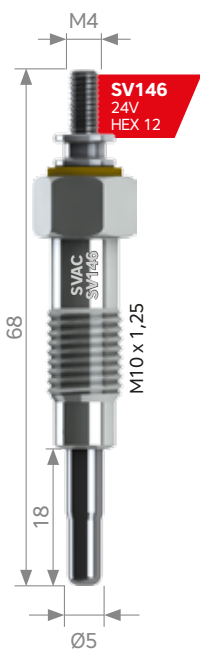

ISITMA BUJISI OTOMATİK TEST RAPORU

BUJİ İD: SV000 SÜREYİ BİRİMİZ: 20 sn

SICAKLIK: 249 °C AKIM: 000.2 A

GERİLİM: 12.8 V SÜRE: 0.0005

Ekranı gösterme: Print

BASLAT

ANA SAYFA

Sayı	Akım(A)	Volta(V)	Sıcaklık(C)	Süre(sn)
0	20.0	11.2	239	0.70
1	18.3	11.3	374	1.70
2	16.8	11.4	565	2.76
3	15.7	11.6	703	3.76
4	14.7	11.9	804	4.76
5	13.3	11.6	898	5.76
6	12.5	11.6	936	6.74
7	11.8	11.6	961	7.76
8	11.3	11.6	987	8.74
9	10.8	11.6	1007	9.76
10	10.3	11.6	1016	10.74
11	9.9	11.6	1022	11.74
12	9.6	11.7	1028	12.74
13	9.3	11.7	1045	13.72
14	9.0	11.7	1057	14.70
15	8.7	11.7	1068	15.70
16	8.5	11.7	1080	16.68
17	8.4	11.7	1083	17.66
18	8.2	11.7	1081	18.68
19	8.1	11.7	1078	19.66