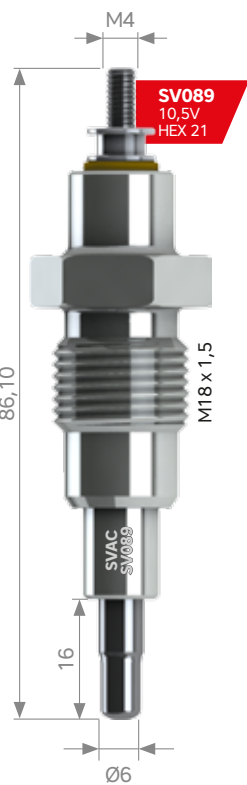

ISITMA BUJISI OTOMATİK TEST RAPORU

BUJİ İD: SV000 SÜREYİ BİRİMİZ: 20 sn

SICAKLIK: 249 °C AKIM: 000.2 A

GERİLİM: 12.8 V SÜRE: 0.0005

Ekranı gösterme: Print

BASLAT

ANA SAYFA

Sayı	Akım(A)	Volta(V)	Sıcaklık(C)	Süre(sn)
0	20.0	11.2	239	0.70
1	18.3	11.3	374	1.70
2	16.8	11.4	565	2.76
3	15.7	11.6	703	3.76
4	14.7	11.9	804	4.76
5	13.3	11.6	898	5.76
6	12.5	11.6	936	6.74
7	11.8	11.6	961	7.76
8	11.3	11.6	987	8.74
9	10.8	11.6	1007	9.76
10	10.3	11.6	1016	10.74
11	9.9	11.6	1022	11.74
12	9.6	11.7	1028	12.74
13	9.3	11.7	1045	13.72
14	9.0	11.7	1057	14.70
15	8.7	11.7	1068	15.70
16	8.5	11.7	1080	16.68
17	8.4	11.7	1083	17.66
18	8.2	11.7	1081	18.68
19	8.1	11.7	1078	19.66