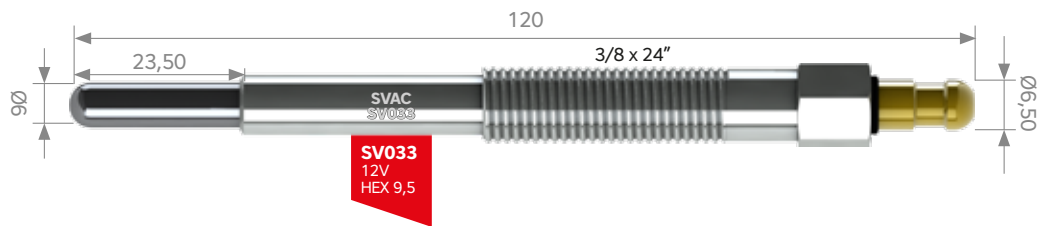

ISITMA BUJISI OTOMATİK TEST RAPORU

BUJİ İD: SV000 SÜREYİ BİRİMİZ: 20 sn

SICAKLIK: 249 °C AKIM: 000.2 A

GERİLİM: 12.8 V SÜRE: 0.0005

Ekranı gösterme: Print

BASLAT

ANA SAYFA

Sayı	Akım(A)	Volta(V)	Sıcaklık(C)	Süre(sn)
0	20.0	11.2	239	0.70
1	18.3	11.3	374	1.70
2	16.8	11.4	565	2.76
3	15.7	11.6	703	3.76
4	14.7	11.9	804	4.76
5	13.3	11.6	898	5.76
6	12.5	11.6	936	6.74
7	11.8	11.6	961	7.76
8	11.3	11.6	987	8.74
9	10.8	11.6	1007	9.76
10	10.3	11.6	1016	10.74
11	9.9	11.6	1022	11.74
12	9.6	11.7	1028	12.74
13	9.3	11.7	1045	13.72
14	9.0	11.7	1057	14.70
15	8.7	11.7	1068	15.70
16	8.5	11.7	1080	16.68
17	8.4	11.7	1083	17.66
18	8.2	11.7	1081	18.68
19	8.1	11.7	1078	19.66