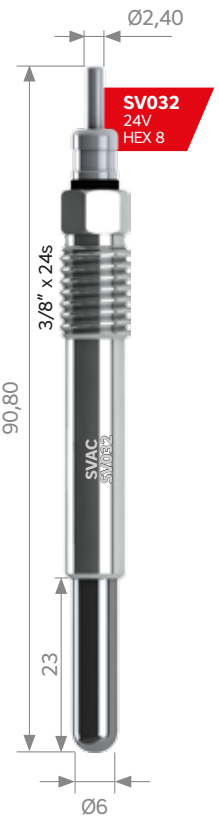

ISITMA BUJISI OTOMATİK TEST RAPORU

BUJİ İD: SV000 SÜREYİ BİRİMİZ: 20 sn

SICAKLIK: 249 °C AKIM: 000.2 A

GERİLİM: 12.8 V SÜRE: 0.0005

Ekranı gösterme: Print

BASLAT

ANA SAYFA

Sayı	Akım(A)	Volta(V)	Sıcaklık(C)	Süre(sn)
0	20.0	11.2	239	0.70
1	18.3	11.3	374	1.70
2	16.8	11.4	565	2.76
3	15.7	11.6	703	3.76
4	14.7	11.9	804	4.76
5	13.3	11.6	898	5.76
6	12.5	11.6	936	6.74
7	11.8	11.6	961	7.76
8	11.3	11.6	987	8.74
9	10.8	11.6	1007	9.76
10	10.3	11.6	1016	10.74
11	9.9	11.6	1022	11.74
12	9.6	11.7	1028	12.74
13	9.3	11.7	1045	13.72
14	9.0	11.7	1057	14.70
15	8.7	11.7	1068	15.70
16	8.5	11.7	1080	16.68
17	8.4	11.7	1083	17.66
18	8.2	11.7	1081	18.68
19	8.1	11.7	1078	19.66