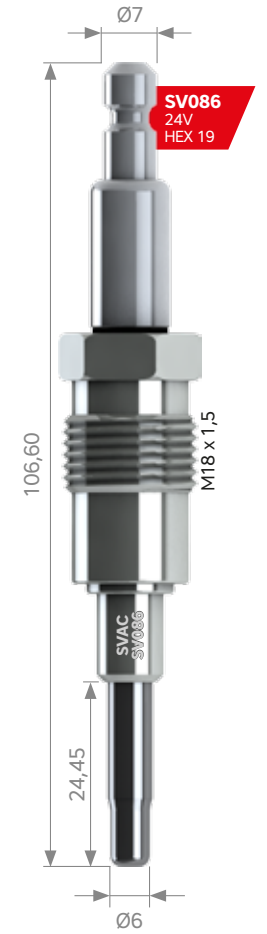

ISITMA BUJISI OTOMATİK TEST RAPORU

BUJİ İD: SV000 SÜREYİ BİRİMİZ: 20 sn

SICAKLIK: 249 °C AKIM: 000.2 A

GERİLİM: 12.8 V SÜRE: 0.0005

Ekranı gösterme: Print

BASLAT

ANA SAYFA

Sayı	Akım(A)	Volta(V)	Sıcaklık(C)	Süre(sn)
0	20.0	11.2	239	0.70
1	18.3	11.3	374	1.70
2	16.8	11.4	565	2.76
3	15.7	11.6	703	3.76
4	14.7	11.9	804	4.76
5	13.3	11.6	898	5.76
6	12.5	11.6	936	6.74
7	11.8	11.6	961	7.76
8	11.3	11.6	987	8.74
9	10.8	11.6	1007	9.76
10	10.3	11.6	1016	10.74
11	9.9	11.6	1022	11.74
12	9.6	11.7	1028	12.74
13	9.3	11.7	1045	13.72
14	9.0	11.7	1057	14.70
15	8.7	11.7	1068	15.70
16	8.5	11.7	1080	16.68
17	8.4	11.7	1083	17.66
18	8.2	11.7	1081	18.68
19	8.1	11.7	1078	19.66