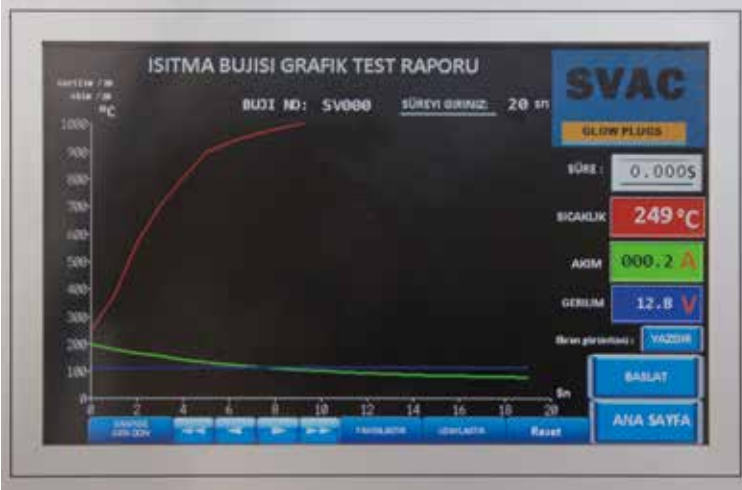

ISITMA BUJISI OTOMATİK TEST RAPORU

BUJİ İD: SV000 SÜREYİ BİRİMİZ: 20 sn

SICAKLIK: 249 °C AKIM: 000.2 A

GERİLİM: 12.8 V SÜRE: 0.0005

Ekranı gösterme: Print

BASLAT

ANA SAYFA

Sayı	Akım(A)	Volta(V)	Sıcaklık(C)	Süre(sn)
0	20.0	11.2	239	0.70
1	18.3	11.3	374	1.70
2	16.8	11.4	565	2.76
3	15.7	11.6	703	3.76
4	14.7	11.9	804	4.76
5	13.3	11.6	898	5.76
6	12.5	11.6	936	6.74
7	11.8	11.6	961	7.76
8	11.3	11.6	987	8.74
9	10.8	11.6	1007	9.76
10	10.3	11.6	1016	10.74
11	9.9	11.6	1022	11.74
12	9.6	11.7	1028	12.74
13	9.3	11.7	1045	13.72
14	9.0	11.7	1057	14.70
15	8.7	11.7	1068	15.70
16	8.5	11.7	1080	16.68
17	8.4	11.7	1083	17.66
18	8.2	11.7	1081	18.68
19	8.1	11.7	1078	19.66