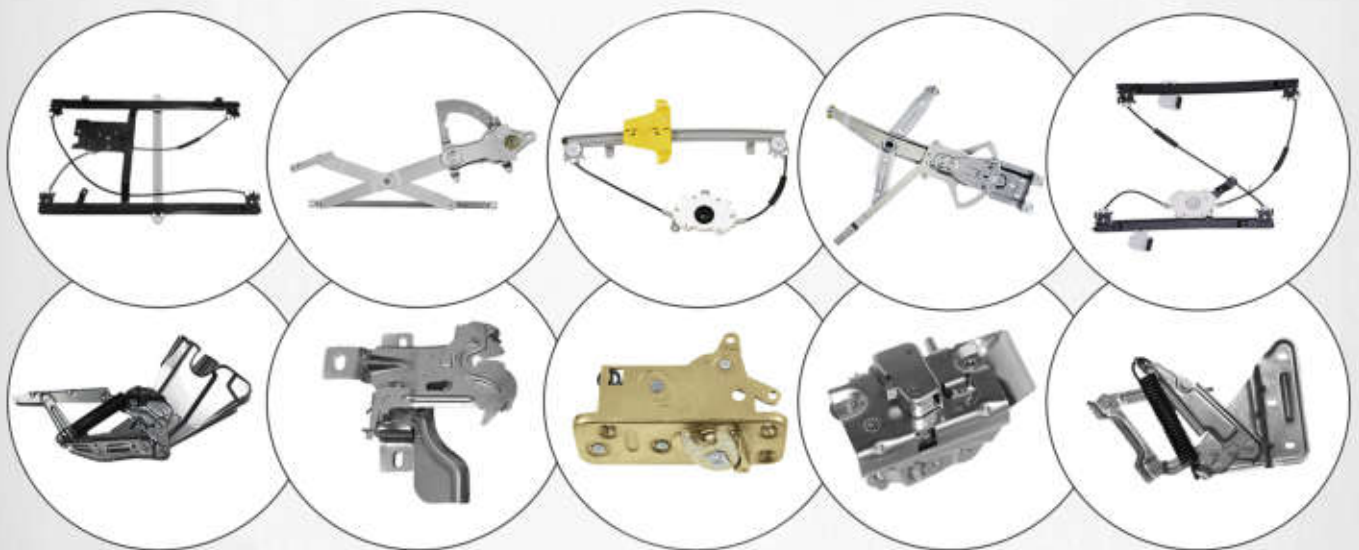

Zinni & Guell Ltda.

LINHA LEVE

Catálogo de produtos
gerado pelo Site

↖ Pioneiro ↗

Canal do Youtube

Fechadura da tampa do porta-malas - mala - com chave

F-1209
n°.Orig: 4336147

147 1976 até 1988 inclusive Europa, Spazio e Fiorino 147

Fechadura da porta - dianteira - 2 portas - interna

F-1440D
n°.Orig: 7516181
F-1440E
n°.Orig: 7515950

Elba 1985 até 1996 2P
Prêmio 1984 até 1995 2P
Uno 1984 até 2010 2P
Uno Fire Economy 2008 até 2013 2P