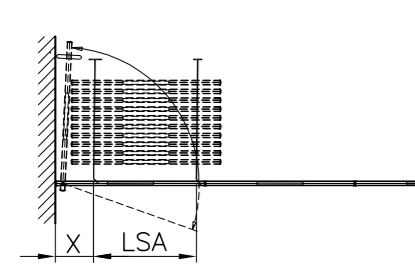

■ Element längs zur Hauptachse