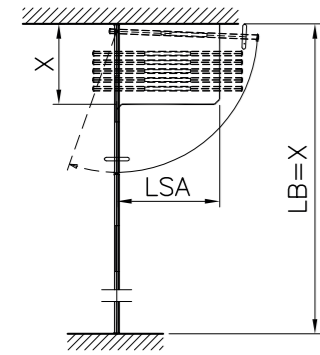

Exemplarische Laufschienen- und Elementeplanung

abo]pure als zwangsgeführte Anlage für maximalen Komfort

■ Standard-Parksystem
Elemente quer zur Hauptachse