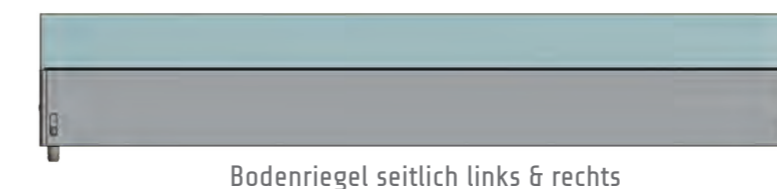

durchdachte
1-Person-Bedienbarkeit

optimierte, sichere
Verriegelungstechnik

STANDARDWANDAUFBAU

Technische Details im Überblick

- verschiedene Optikvarianten nach RAL
- glasklare Optik oder Sichtschutz
- zahlreiche Verglasungsoptiken möglich
- Bodenriegel für optimalen Halt
- sichere ESG/VSG-Verglasung
- absolut sicher durch wählbare Profilylinder
- vielseitige Parkmöglichkeiten
- optimierte, kugelgelagerte Laufrollen für einwandfreie Funktion

abo]pure

09