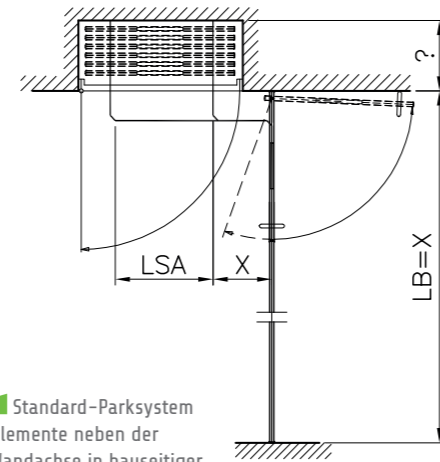

abo]pure

09

Exemplarische Laufschienen- und Elementeplanung

abo]pure als zwangsgeführte Anlage für maximalen Komfort

■ Standard-Parksystem
Elemente quer zur Hauptachse

■ Standard-Parksystem
Elemente neben der
Wandachse geparkt