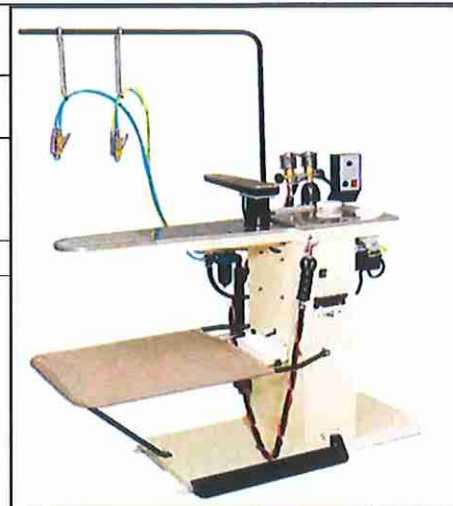

# DETACHAGE ET PISTOLETS

N° Réf	INTITULE
-----------	----------

0209	Table de DETACHAGE A FROID plateau en inox avec électro-aspirateur avec 2 pistolets avec 2 pots pour mettre les produits avec jeannette en inox pour les manches
------	---