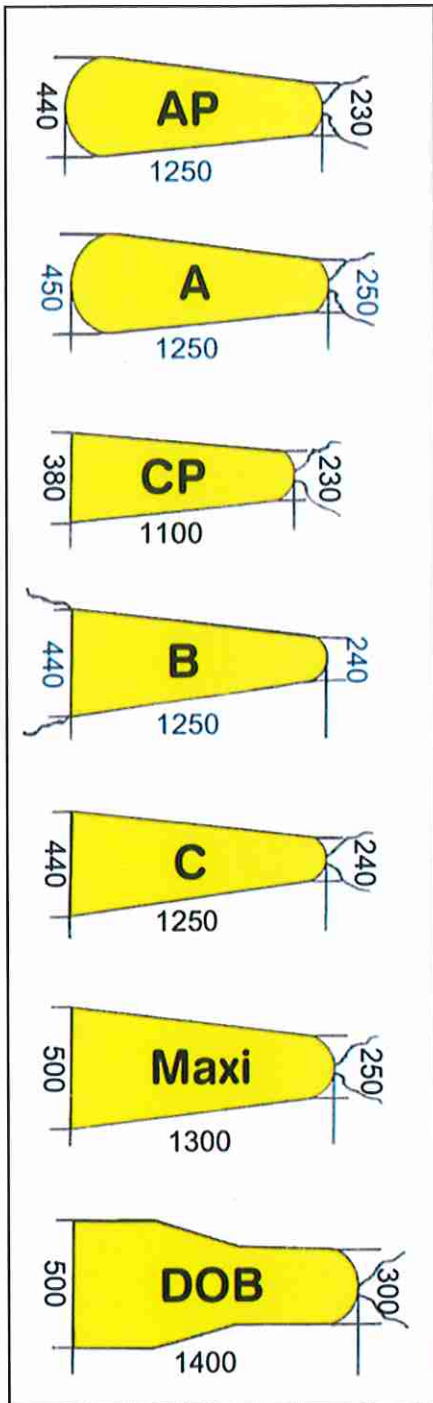

			Watts	L= (mm)	A= (mm)	
2578	Résistance - CASOLI		1/4"	1500	180	40
3062	Résistance - STIROVAP		1/4"	2200	160	35
3345	Résistance - COMEL		3/8"	1650	175	40
2874	Résistance		3/8"	1650	175	55
3247	Résistance		3/8"	2000	175	55
1936	Résistance		3/8"	2000	250	55
3061	Résistance		3/8"	2500	180	55
3063	Résistance		3/8"	2500	250	55
1539	Résistance		3/8"	2700	270	55
2465	Résistance		3/8"	3000	270	55
2039	Résistance		3/8"	3300	270	55
2149	Résistance		3/8"	3500	270	65
0746	Résistance		3/8"	4000	270	65
3056	Résistance		3/8"	4500	270	65
1618	Résistance	3/8"	5000	270	65	
2952	Résistance	3/8"	5000	320	65	
0723	Résistance	3/8"	5000	350	65	
0340	Résistance		3/8"	6000	270	65
0232	Résistance		3/8"	6000	360	65
0070	Résistance - BM		3/8"	3000	230	65
2643	Résistance - BM		3/8"	4000	230	65
2604	Résistance - BM		3/8"	5000	230	65

			Watts	L= (mm)	B= (mm)	
0611	Résistance + sonde	3/8"	3800	270	65	
2646	Résistance s/ bride - BM		10	2700	155	130
3385	Résistance s/ bride - BM		10	3500	180	130
3443	Résistance s/ bride - BM		12	15000	370	150
2095	Résistance s/ bride - CAMPTEL		15	7500	250	150
2090	Résistance s/ bride - CAMPTEL		15	10000	280	150
1286	Résistance s/ bride - CAMPTEL		15	10000	280	195
1696	Résistance s/ bride - CAMPTEL		15	12000	280	195
2000	Résistance s/ bride - CAMPTEL		15	15000	280	150
2655	Résistance s/ bride - CAMPTEL		15	15000	280	195
1278	Résistance s/ Bride - PONY		14	10500	280	150

# TOILES DE RECOUVREMENT

N° Réf INTITULE

TOILES DE TABLES

MODELES

(tissu + molleton)

2136	NOMEX	bleu foncé	CP
0194	Coton / polyester	bleu clair	CP
0195	Coton / polyester	bleu foncé	CP
0014	coton / polyester - BIELLE	bleu roi	CP
2462	NOMEX	écru	B
1872	Coton / polyester	bleu clair	C
1210	Coton / polyester	bleu foncé	C
3461	NOMEX	bleu foncé	MAXI
1562	Coton / polyester	bleu clair	MAXI
3160	Coton / polyester	bleu clair	DOB
3307	NOMEX	bleu	DOB
0651	Toile + molleton	120 x 50 cm	RECT.
0614	Coton / polyester	130 x 70 cm	RECT.
0616	Toile rectangulaire - PONY	160 x 85 cm	RECT.