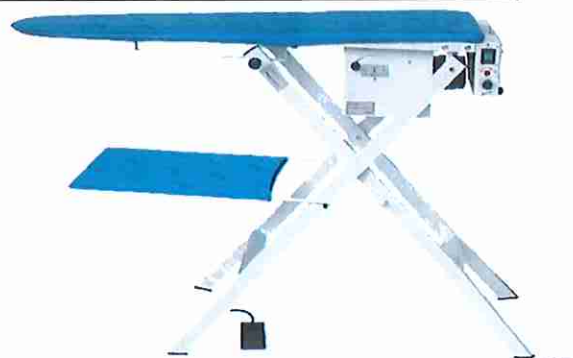

TABLES DE REPASSAGE BIELLE

1A18S

N° Réf	MODELE	INTITULE	PLATEAU
SANS CHAUDIERE			
3161	1A04L	Table pliante aspirante chauffante	120 x 44 x 20 cm
2714	1A18S	Table pliante aspirante soufflante	120 x 44 x 20 cm
3257	1A06	Table pliante aspirante chauffante rectangulaire	120 x 50 cm
2710	1A19L	Table pliante asp. Chauff. réglable en H + roulettes	120 x 44 x 20 cm
2711	1A19S	Idem 1A19L + soufflante	120 x 44 x 20 cm
3148	1F08	Générateur individuel ou à accrocher - 3L - 1300W	
3368	1F09	Générateur individuel ou à accrocher - 4L - 1600W	
3211		Plateau repose fer pour table - pour 1A04, 06, 08	
AVEC CHAUDIERE			
2713	1AG20/A	Table fixe aspirante chauffante + générateur	2 + 0,6+0,8KW
2715		Réservoir 10L	120 x 44 x 20 cm
2712		Potence suspension câbles	
0868		Jeannette