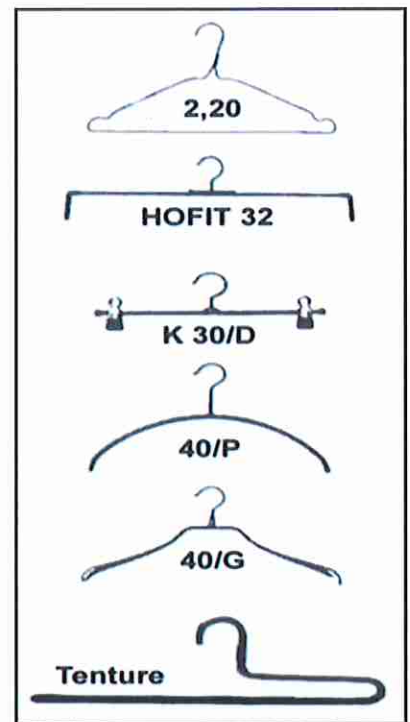

3437	Support de cravate en plastique noir		100
0831	Carton pour cravates		500 p.
2146	Sac pour cravate	15x48 cm	500 p.

4164	Bande collante pour chemise		6000 p.
1378	Carton pour chemise	22x35 cm	250 p.
2691	Sac pour chemise	28x43 cm	500 p.
1548	Dresse col bleu pour chemise		1000 p.
3060	Dresse col à nœud papillon pour chemise		1000 p.
3065	Dresse col plastic		2000 p.

0190	Papier d'emballage blanc	80 cm	17 Kg
0198	Papier d'emballage blanc + dessin	80 cm	15 kg
0188	Papier d'emballage en soie	50x75 cm	5 Kg
0181	papier emballage blanc	60 cm	16,5 kg

1583	Papier collant	12 mm x 66 m	12 Rouleaux
1582	Papier collant	19 mm x 66 m	8 Rouleaux
1584	Dérouleur pour papier collant de 66 m		

0667	Pistolet fixe étiquettes ARROW X9		
0884	Fils agrafe en plastique 25 mm		5000 p.
0664	Pistolet fixe étiquettes ARROW YH11 (fin)		
0662	Fils agrafe en plastique 25 mm (fin)		5000 p.

2514	Epingles à piquer	30 mm x 0,6 mm	500 gr.
2147	Epingles à piquer	32 mm x 0,65 mm	500 gr.
2528	Epingles à piquer - tête colorée		1000 p.
3309	Epingle de sûreté n°1	28 mm	1000 p.
2170	Epingle de sûreté n°2	36 mm	1000 p.