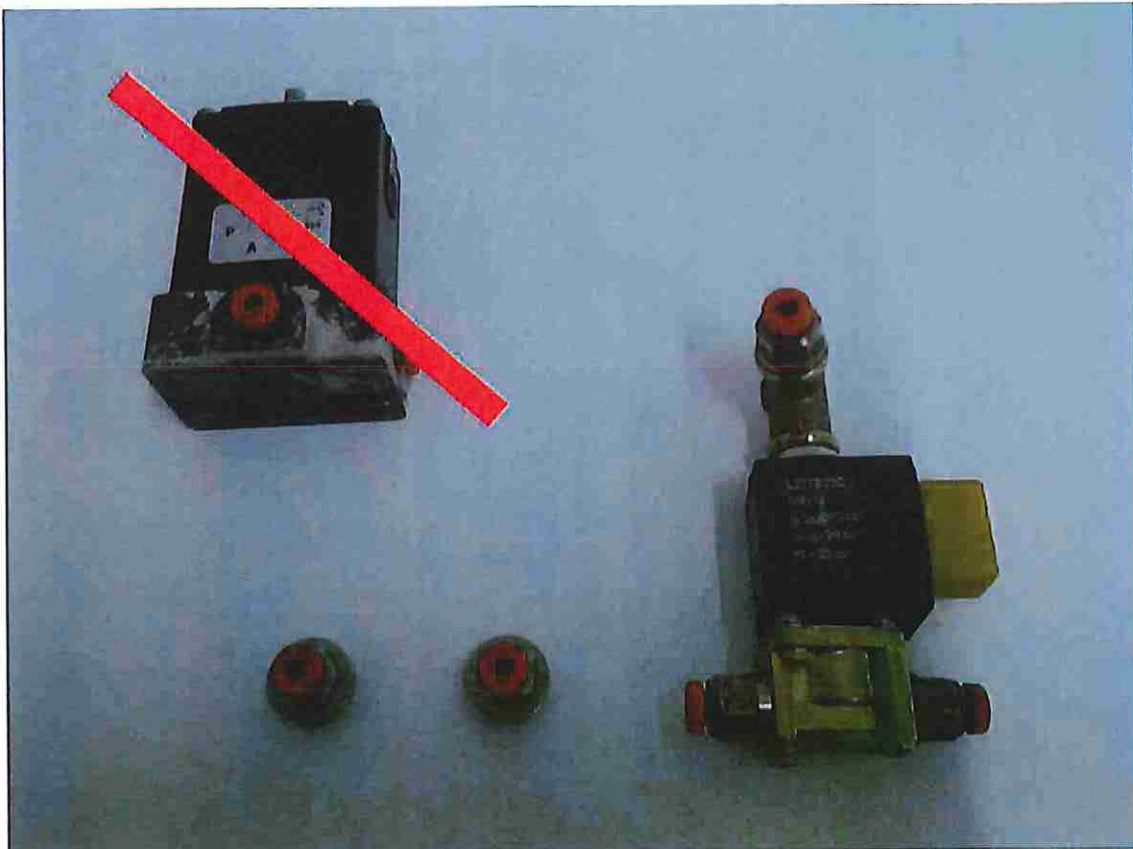

remplacer par
moins cher