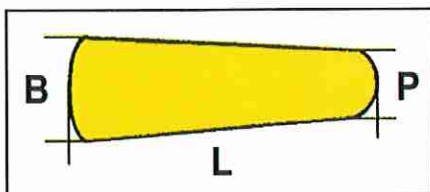

# TOILES DE RECOUVREMENT

N° Réf INTITULE

TOILES DE TABLES

MODELES

(tissu + molleton)

2136	NOMEX	bleu foncé	CP
0194	Coton / polyester	bleu clair	CP
0195	Coton / polyester	bleu foncé	CP
0014	coton / polyester - BIELLE	bleu roi	CP
2462	NOMEX	écru	B
1872	Coton / polyester	bleu clair	C
1210	Coton / polyester	bleu foncé	C
3461	NOMEX	bleu foncé	MAXI
1562	Coton / polyester	bleu clair	MAXI
3160	Coton / polyester	bleu clair	DOB
3307	NOMEX	bleu	DOB
0651	Toile + molleton	120 x 50 cm	RECT.
0614	Coton / polyester	130 x 70 cm	RECT.
0616	Toile rectangulaire - PONY	160 x 85 cm	RECT.

## MOLLETONS POUR TABLES

1352	Molleton	12mm	115 x 44 cm
0113	Molleton - PONY		130 x 50 cm
1314	Molleton - maxi	12mm	135 x 55 cm
1313	Molleton + grillage - maxi		135 x 55 cm
1062	Molleton en rouleau, largeur 130 cm, épaisseur 9mm		au m
2519	Mousse silicone bleue, largeur 130 cm, épaisseur 6mm		au m