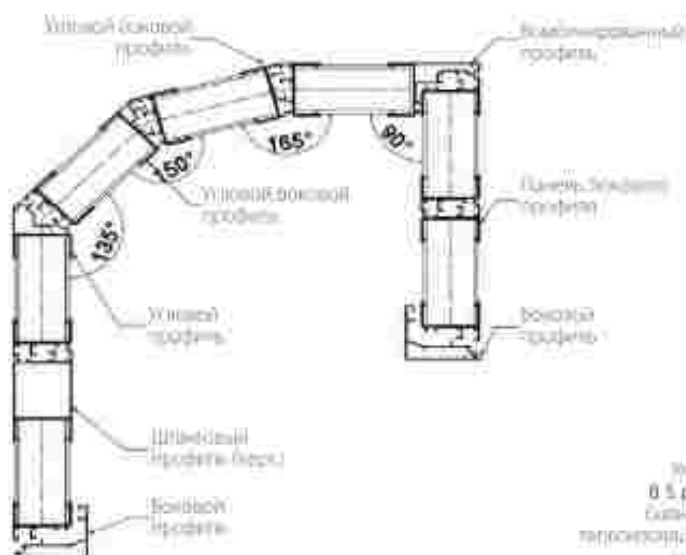

Decolife S700

Система поворотно-раздвижного остекления

ТЕПЛАЯ СЕРИЯ