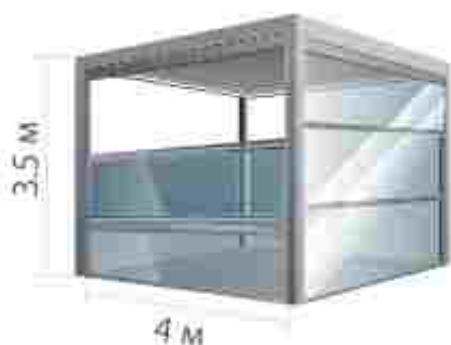

Decolife W100 Guillotine

ХОЛОДНАЯ СЕРИЯ