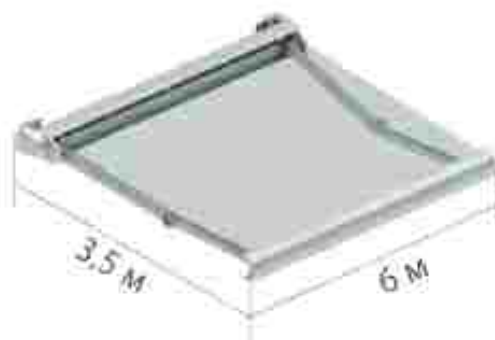

Decolife G500 Cassette

КАССЕТНАЯ МАРКИЗА

Кассетная маркиза Decolife G500 Cassette – Модель разработана с учётом проветривания тентов деатора. Органично вписывается в любой экстерьер. В стандартный комплект изделия входят локти типа «Fretzluft Plus» с усиленной системой натяжения и универсальные протилоно-слезовые «Кристаллы». Широкий набор дополнительных опций, включает светодиодное освещение в локти «Concept LED», солнечно-ветровые датчики, и интеллектуальной управлению. Максимальный размер полотна – 6 м.

ГАБАРИТЫ:

ширина: 200 см – 600 см

глубина: 150 см – 350 см

ЛОКТИ:

«Fretzluft»

ЦВЕТ КОНСТРУКЦИИ:

- RAL 9003 (белый)
- RAL 8014 (коричневый)
- RAL 7020 (текстура антрацит)