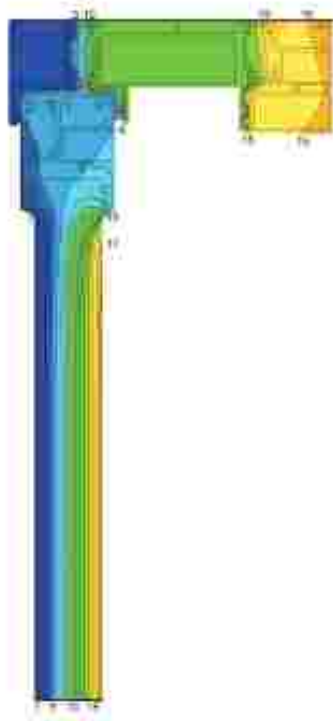

A

$$U_1 = 5,767 \text{ W/(m}^2 \cdot \text{K)}$$

B

$$U_1 = 8,284 \text{ W/(m}^2 \cdot \text{K)}$$

C

$$U_1 = 3,421 \text{ W/(m}^2 \cdot \text{K)}$$

Пакет 20 мм.
Термостойкий

6мм | 10мм | 4мм