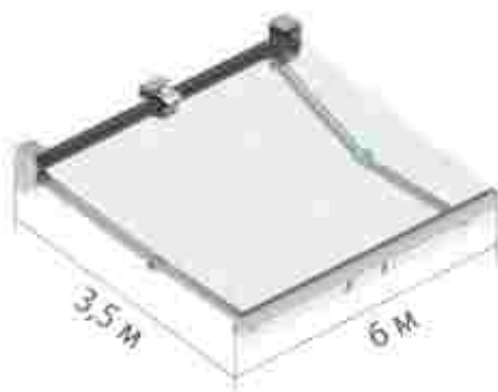

G300 Smart

G350 Open

Decolife G100 Light

ОТКРЫТАЯ МАРКИЗА

ГАБАРИТЫ:

Ширина: 200 см - 600 см
Высота: 150 см - 350 см

ЛОКТИ:

4Резиновые