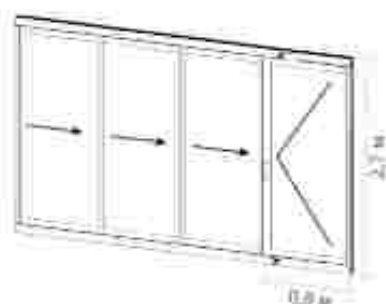

Decolife S700

Система поворотно-раздвижного остекления

ТЕПЛАЯ СЕРИЯ