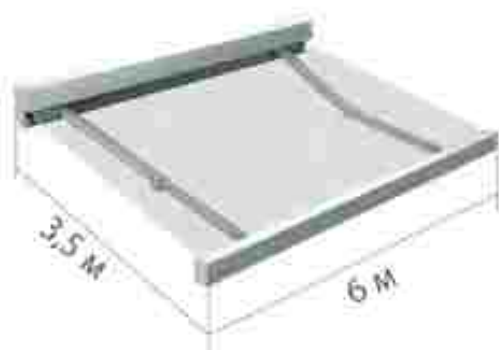

Decolife Trendline Sunbox

КАССЕТНАЯ МАРКИЗА

ГАБАРИТЫ:

ширина: 245 см – 600 см.

высота: 200 см – 350 см.

ЛОКТИ:

«Trendline Sunbox»

ЦВЕТ КОНСТРУКЦИИ:

RAL: 9010 (белый)

RAL: 7016M
(глубокий антрацит)