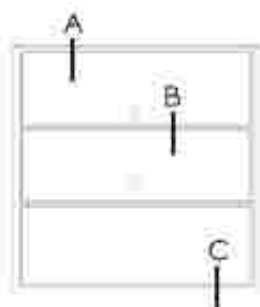

Тепловой расчет выполнен с учетом особенностей конструкции в соответствии со стандартом EN 10071-2. Для моделирования использованы материалы: 20°C, средняя температура составляет 0°C, а максимальная температура составляет 500°C.