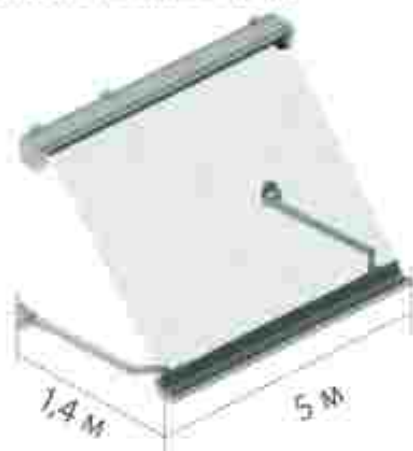

Decolife G450 Desert

КАССЕТНАЯ ВИТРИННАЯ МАРКИЗА