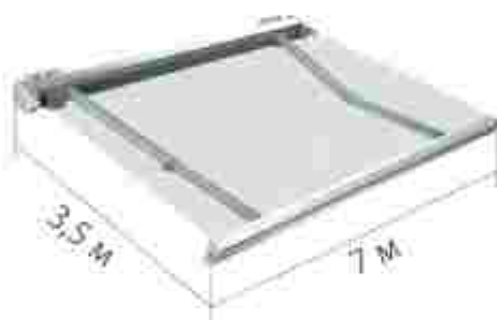

Кассетная маркиза Decolife Trendline Cassette - высококачественная кассетная проекционная маркиза для средины по площади террас. Изящный итальянский дизайн гармонично сочетается с фактурой любого вида и стиля. Модели укомплектованы стеновыми проилеями и системой ручного управления. Может дополняться солнечно-ветровой арматурой и электродвигателем. Существует возможность встраивания LED-освещения. Максимальная ширина конструкции - 7 м.