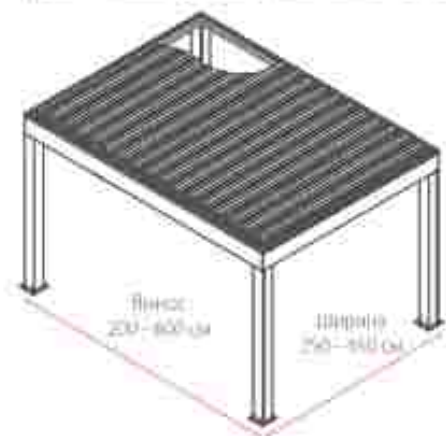

Пергола с поворотными ламелями

Элементы конструкции перголы:

1. Работы с интегрированным подстилкой с сечением 177x127мм, 1,2 мм
2. Встроенное крепление и диаметр (включая монтажные болты) из алюминия.
3. Стальной косяк по периметру.
4. Поворотные алюминиевые ламели. Угол поворота 170°
5. Автоматическая система управления двигателя, работающая с дистанционным управлением.