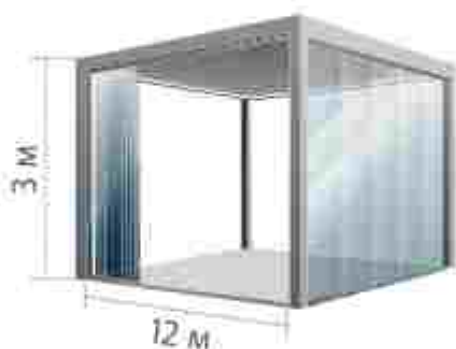

Decolife S100

Система раздвижного безрамного остекления

ХОЛОДНАЯ СЕРИЯ

Раздвижное безрамное остекление Decolife S100 от итальянской компании AluTech® – конструкция состоит из алюминия и стекла с толщиной панелей – из двойного стекла 10 мм, для максимальной герметичности. Максимальная высота панели – 3 метра, максимальное количество стеклянных панелей – 12 шт. Представлен в двух вариантах: с направляющей на 4 и 6 стоек и соответственно 4/0 и 6/02 раздвижной панелью. Панель опирается на новейший инновационный рельс с поперечной ступенчатой асимметричной профилей. Движение осуществляется с помощью дифференциального ролика. Герметичность и ветроустойчивость конструкции обеспечивают специальные «железные» штыри из ПВХ и нержавеющей. Промывка панелей, их чистота, ширина и направление обдуваемого стекла определяется индивидуальными трех-полыми воздушками. Легкая сборка и разборка конструкции обеспечивает максимальную мобильность. Соединяется со всей линейкой порталов Decolife.