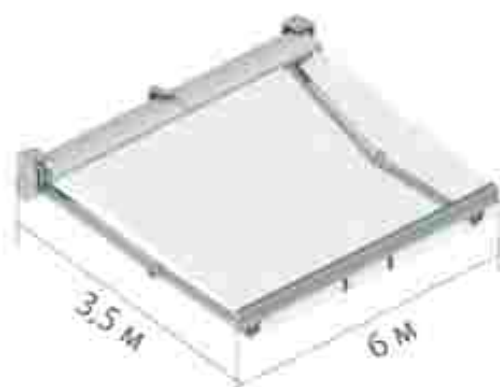

Decolife G110 Light Box

ПОЛУКАССЕТНАЯ МАРКИЗА

ГАБАРИТЫ:

ширина 200 см – 600 см

глубина 150 см – 350 см

ЛОКТИ:

«Регулируемые»

ЦВЕТ КОНСТРУКЦИИ:

- ☐RAL 9006 (белый)
- ☐RAL 8014 (красно-коричневый)
- ☐RAL: по
  техническому заданию

Полукассетная маркиза Decolife G110 Light Box в отличие от G700, G110 Light Box оснащена эластичным козырьком. Базовая комплектация этой функциональной и универсальной модели, оснащена локти «Регулируемые» с усиленной системой натяжения. Может быть дополнена LED-подсветкой, термозащитными стеклами, ставнями и датчиками температуры, датчиками ветра. Возможно нанесение фирменной «3» логотипа и логотипа клиента на полотно.

gaviota
by **SPINEX**
Product of **Spain**

Decolife