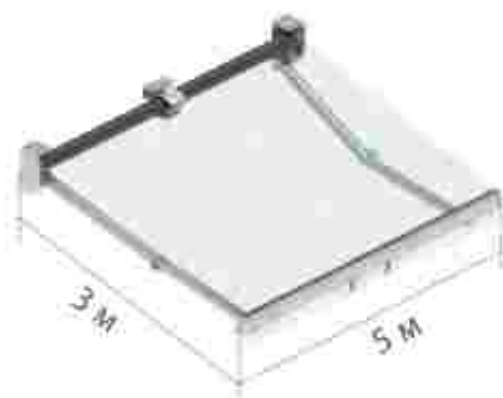

Decolife G90 Smart

ОТКРЫТАЯ МАРКИЗА

Открытая маркиза Decolife G90 Smart - комплектуется локтем типа «Smart» с трекерной системой, матрасами, универсальными потолочно-стеновыми креплениями. Дополнительно комплектуется регулирующими стойками, датчиком и датчиками контроля солнечной и ветровой активности. Максимальная ширина конструкции до 5 м.

ГАБАРИТЫ:

Ширина: 200 см - 500 см

Глубина: 150 см - 300 см

ЛОКТИ:

«Smart»

ЦВЕТ КОНСТРУКЦИИ:

RAL 9006 (белый)

RAL 8014 (темно-коричневый)

gaviota
by HANNOVER
Product of Spain

Decolife