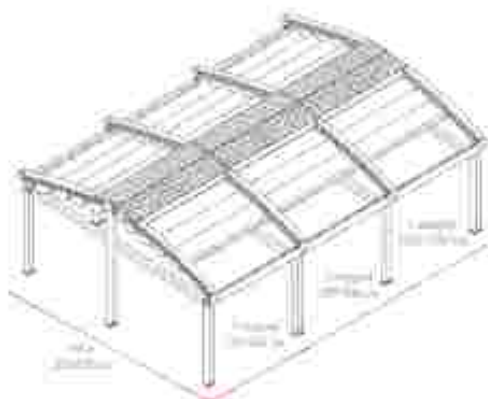

Pergola Decolife Arka

Аронная отдельностоящая пергола.
С цельным тентовым поломном.

RAL 9004
Алюминий

RAL 8028
Черно-коричневый

RAL 9008
Среднекоричневый графит

RAL special
двухслойный

Аронная отдельностоящая пергола Decolife Solo Arka - конструкция выполнена из экструдированного алюминия и покрыта порошковым покрытием Interpon (AkzoNobel ® Нидерланды), которое используется высококачественный материал, предотвращающий образование ржавчины в разнотемпературных условиях. Модель обладает высокой ветроустойчивостью. Конструкция широких панелей опций, включающей освещение, обшивку, остекление и вертикальную защиту от ветра и локтевых лучей солнца. Выполнена в стильном графическом дизайне.

Decolife

Pergola Decolife Arka

Арочная отдельностоящая пергола:
С двумя независимыми полотнами.

Арочная отдельностоящая пергола Decolife Twin Arka: ветроустойчивая конструкция из анодированного алюминия устанавливается из отдельных частей. Обеспечивает максимальную солнечную защиту и площадь повышенной водонепроницаемостью защитной крыши. Раздвижная крыша имеет два тента: тент с независимым управлением. Крыша также оборудована солнечным экраном в ретро-стиле. Может быть дополнена безрамным остеклением, вертикально-сдвигными окнами и вертикальными жалюзи. Алюминиевые элементы конструкции имеют специальное покрытие алюминия Anodize® (Финляндия).

Pergola Decolife Vario Basic NEW

Односкатный сдвижной тент

Односкатный сдвижной тент Decolife Vario Basic NEW - конструкция выполнена из экструдированного алюминия, устанавливается на фасад и проемы здания, позволяет экономить пространство, строгий дизайн. Материалы и комплектующие. Интегрируется с LED-подсветкой. Раздвижная телескопическая крыша изготавливается из водонепроницаемой PVC-ткане, который защищает от ультрафиолета и эффективно понижает температуру. Алюминиевые элементы конструкции имеют полимерное покрытие компании Alconobel® (Нидерланды).