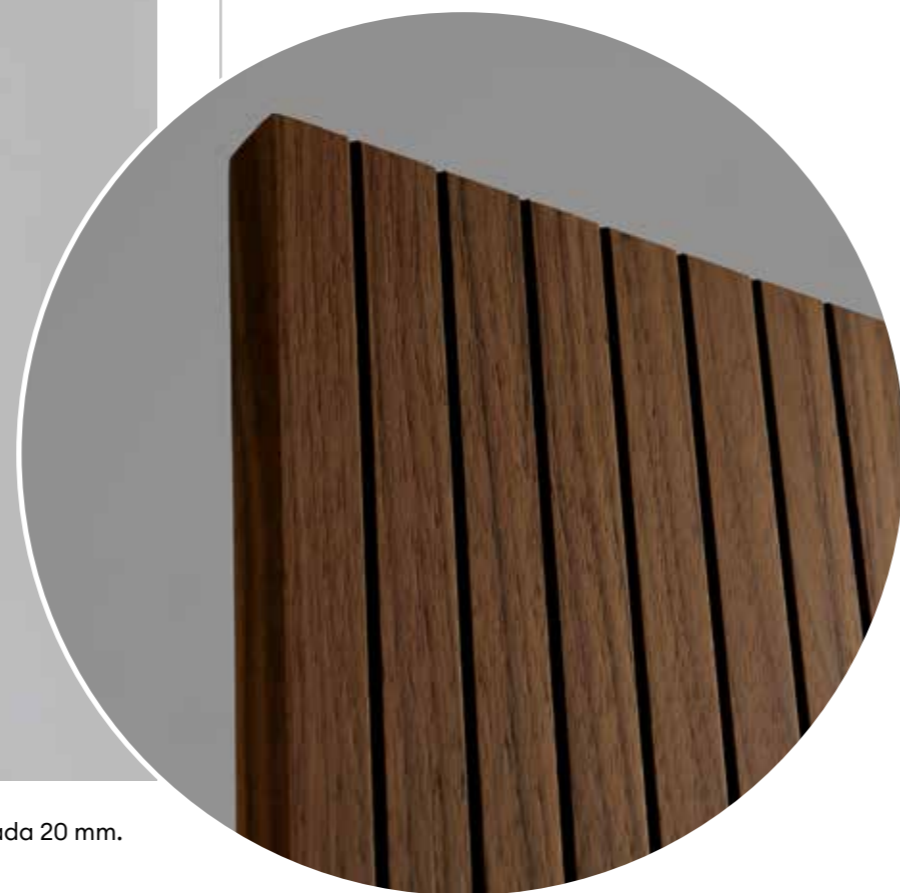

Color disponible:

- | |
|-------------------------------------------------------------------------------------|
|  |
| NUEZ |

V I C

Madera: LEÑO
 Color: NUEZ
 Grosor: 19 mm

Color disponible:

CASTAÑA

LA CAROLINA