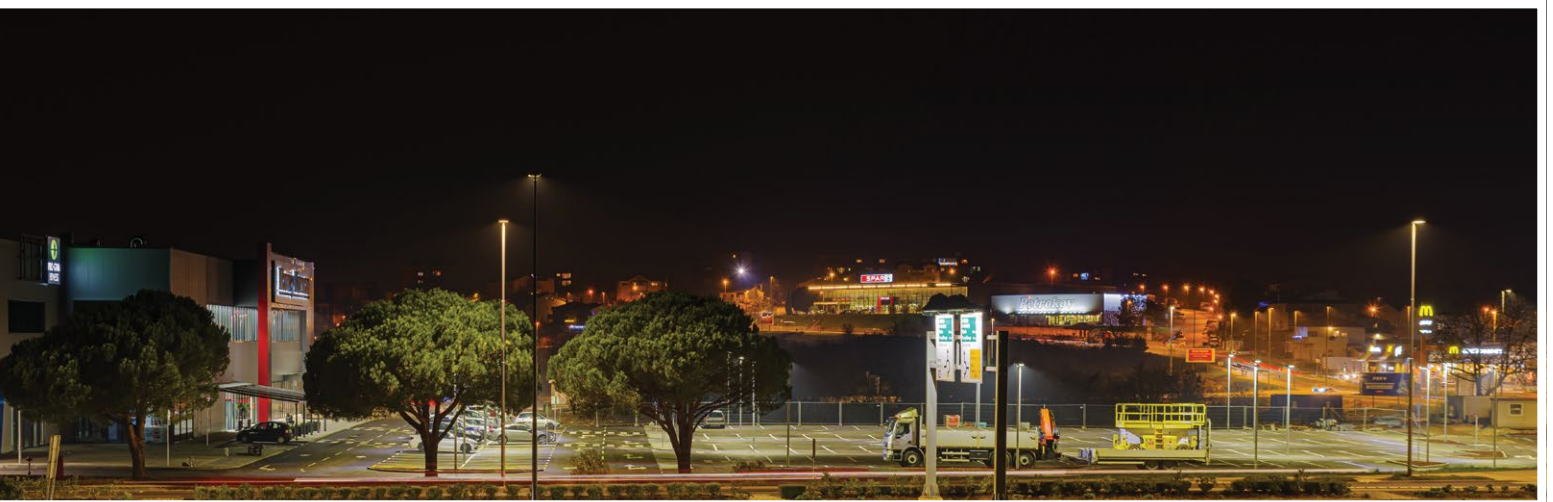

Ellabo

Reference

VANJSKA I INDUSTRIJSKA RASVJETA

 Ellabo

spectro ●
PROFESSIONAL

Capitol park Ivanić Grad

Trg Franje Tuđmana Đurđenovac

Javna garaža Jelkovec Zagreb