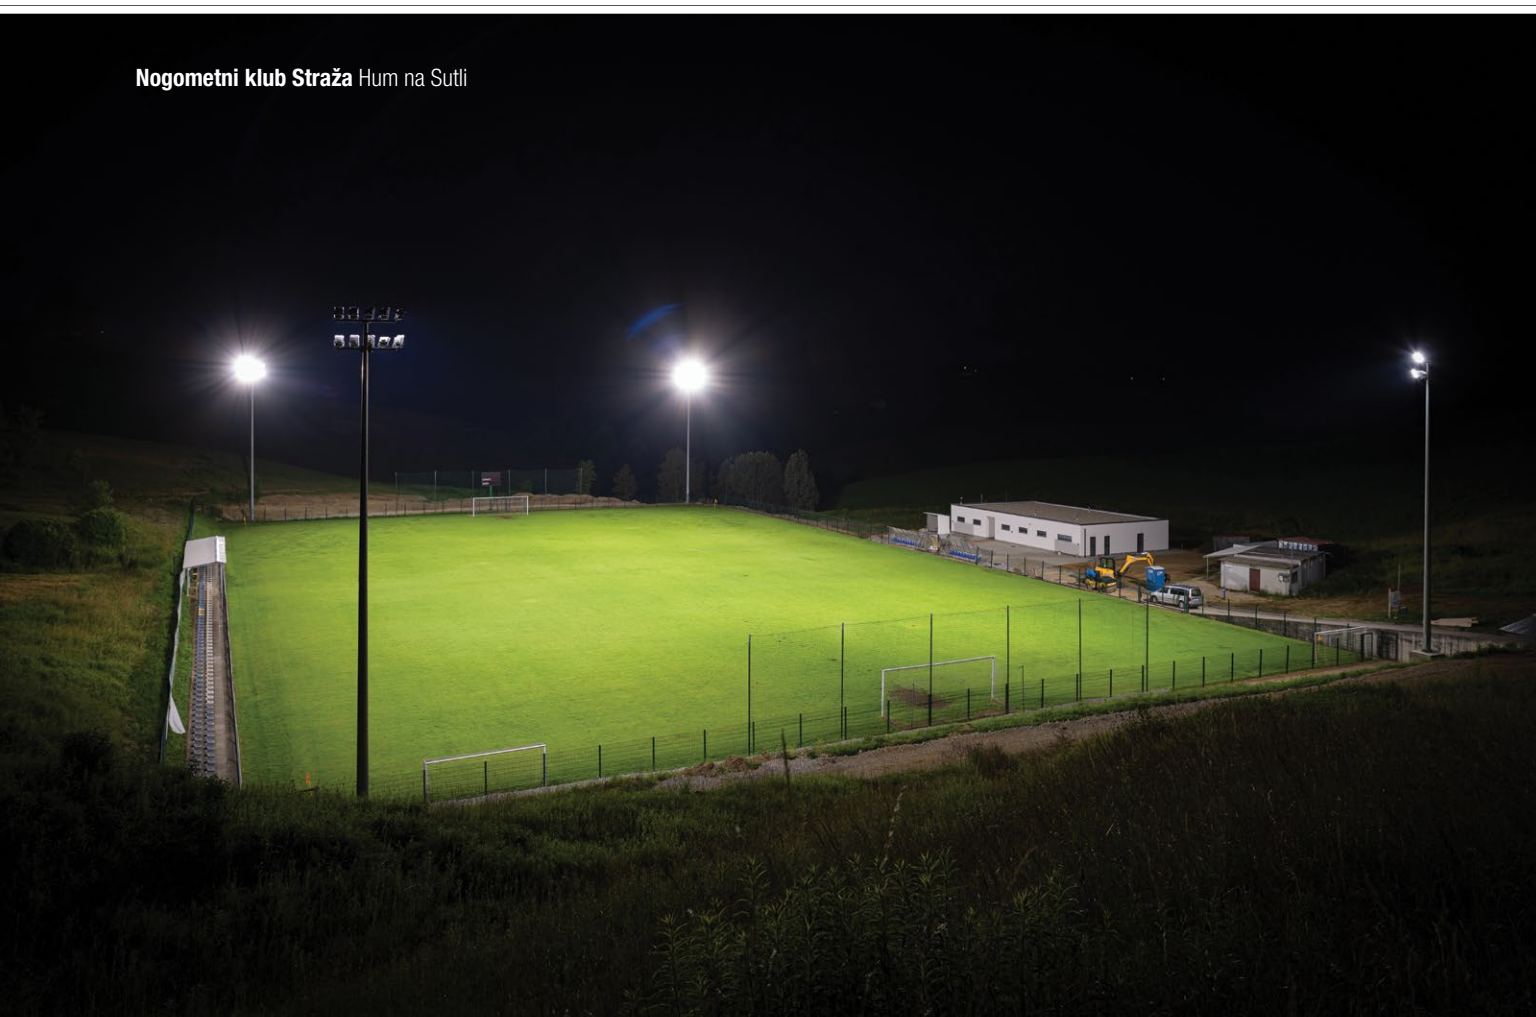

Rasvjeta sportskih objekata

Nogometni klub Straža Hum na Sutli