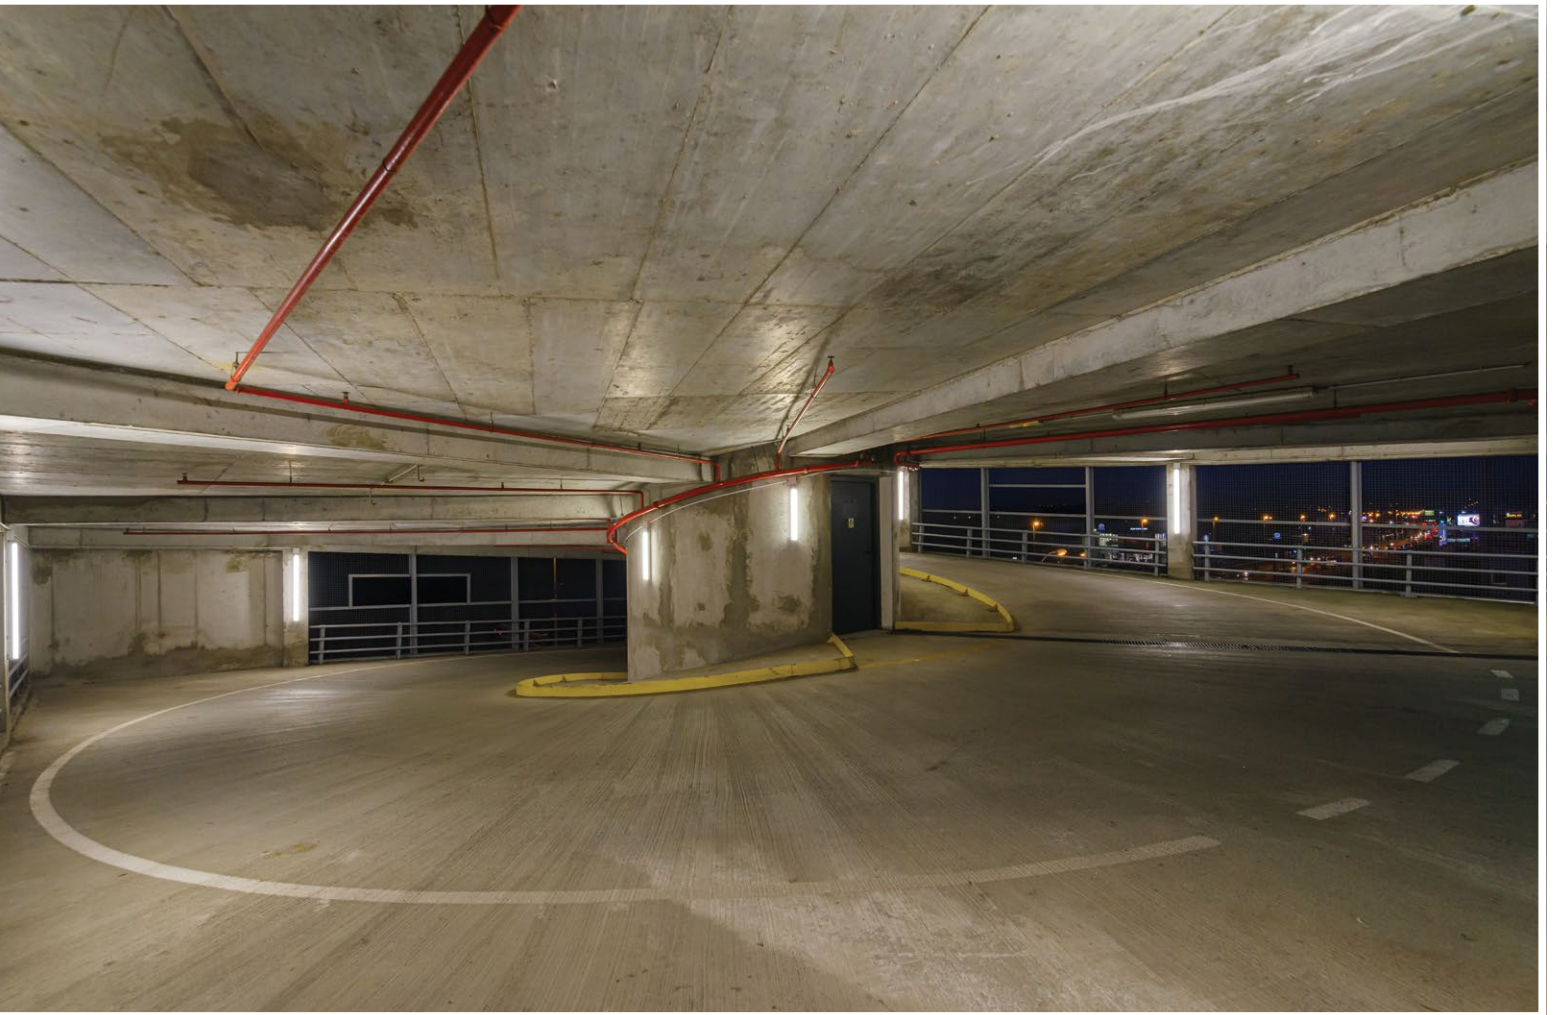

Ellabo

Reference

VANJSKA I INDUSTRIJSKA RASVJETA

 Ellabo

spectro ●
PROFESSIONAL

Capitol park Ivanić Grad

Trg Franje Tuđmana Đurđenovac

Javna garaža Jelkovec Zagreb