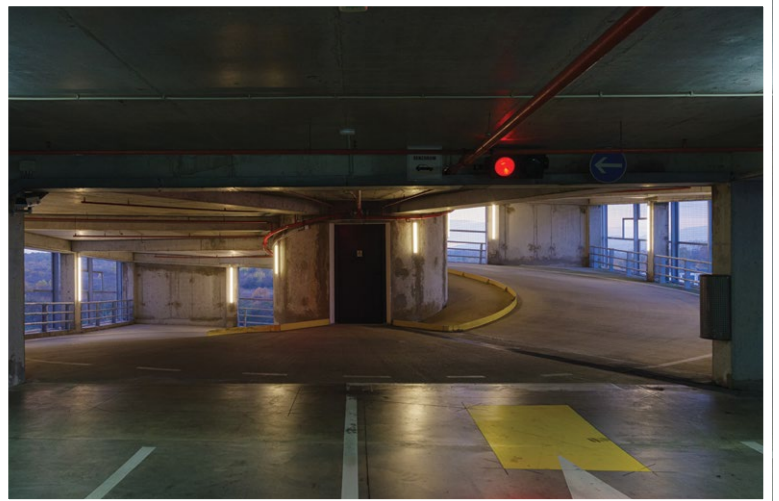

Ellabo

Reference

VANJSKA I INDUSTRIJSKA RASVJETA

 Ellabo

spectro ●
PROFESSIONAL

Capitol park Ivanić Grad

Trg Franje Tuđmana Đurđenovac

Javna garaža Jelkovec Zagreb