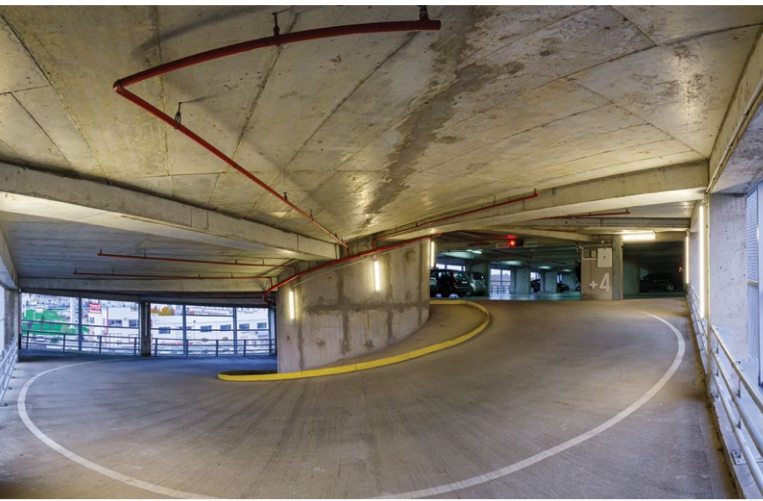

Ellabo

Reference

VANJSKA I INDUSTRIJSKA RASVJETA

 Ellabo

spectro ●
PROFESSIONAL

Capitol park Ivanić Grad

Trg Franje Tuđmana Đurđenovac

Javna garaža Jelkovec Zagreb