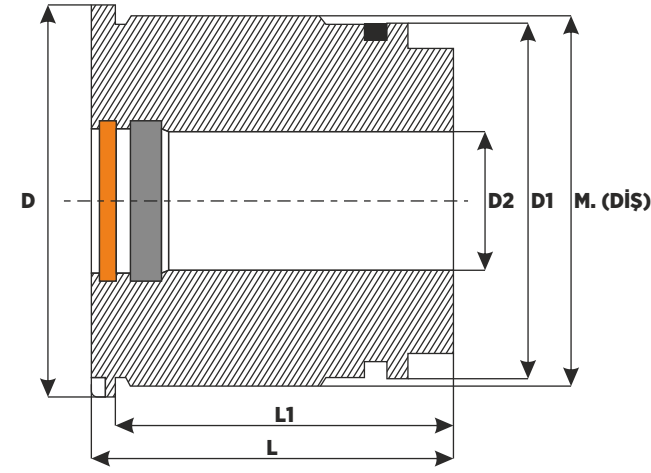

GG-25 | GG-26 Hidrolik Silindir Döküm Boğaz (Kep)

HİDROLİK SİLİNDİR DÖKÜM BOĞAZ (KEP)

- TOZ KEÇESİ
- NUTRING
- ORİNG

ÜRÜN KODU	NUTRING	TOZ KEÇESİ	ORİNG	D	D1	D2	L	L1	Diş
FMD-DB 32x16	YOK	16x24x5/7	28x2,5	40	33	16	40	32	36x1,5
FMD-DB 32x18	18x25x5	18x26x5/7	28x2,5	40	33	20	40	32	36x1,5
FMD-DB 32x20	20x28x5	20x28x5/7	28x2,5	40	33	20	40	32	36x1,5
FMD-DB 32x22	22x30x6	22x30x5/7	28x2,5	40	33	22	40	32	36x1,5
FMD-DB 35x20	20x28x5	20x28x5/7	31x3	45	36	20	40	32	39x1,5
FMD-DB 35x22	22x30x6	22x30x5/7	31x3	45	36	22	40	32	39x1,5
FMD-DB 35x25	25x35x6	25x33x5/7	31x3	45	36	25	40	32	39x1,5
FMD-DB 40x16	YOK	16x24x5/7	36x3	50	41	16	40	32	45x1,5
FMD-DB 40x20	20x28x5	20x28x5/7	36x3	50	41	20	40	32	45x1,5
FMD-DB 40x22	22x30x6	22x30x5/7	36x3	50	41	22	40	32	45x1,5
FMD-DB 40x25	25x35x6	25x33x5/7	36x3	50	41	25	40	32	45x1,5
FMD-DB 40x28	28x38x6	28x38x5/7	36x3	50	41	28	40	32	45x1,5
FMD-DB 45x20	20x28x5	20x28x5/7	39,69x3,53	55	46	20	45	37	50x1,5
FMD-DB 45x25	25x35x6	25x33x5/7	39,69x3,53	55	46	25	45	37	50x1,5
FMD-DB 45x28	28x38x6	28x36x5/7	39,69x3,53	55	46	28	45	37	50x1,5
FMD-DB 45x30	30x40x8	30x38x5/7	39,69x3,53	55	46	30	45	37	50x1,5
FMD-B 50x20	20x28x5	20x28x5/7	44,45x3,53	60	51	20	45	37	55x1,5
FMD-B 50x22	22x30x6	22x30x5/7	44,45x3,53	60	51	22	45	37	55x1,5
FMD-DB 50x25	25x35x6	25x33x5/7	44,45x3,53	60	51	25	45	37	55x1,5
FMD-DB 50x28	28x38x6	28x36x5/7	44,45x3,53	60	51	28	45	37	55x1,5
FMD-DB 50x30	30x40x8	30x38x5/7	44,45x3,53	60	51	30	45	37	55x1,5
FMD-BD 50x32	32x42x8	32x40x5/7	44,45x3,53	60	51	32	45	37	55x1,5
FMD-DB 50x35	35x45x8	35x43x5/7	44,45x3,53	60	51	35	45	37	55x1,5
FMD-DB 50x36	36x46x6	36x44x5/7	44,45x3,53	60	51	36	45	37	55x1,5
FMD-DB 55x25	25x35x6	25x33x5/7	47,63x3,53	65	56	25	52	42	60x1,5
FMD-DB 55x30	30x40x8	30x38x5/7	47,63x3,53	65	56	30	52	42	60x1,5
FMD-DB 55x35	35x45x8	35x43x5/7	47,63x3,53	65	56	35	52	42	60x1,5
FMD-DB 60x25	25x35x6	25x33x5/7	53,57x3,53	70	61	25	52	42	65x1,5