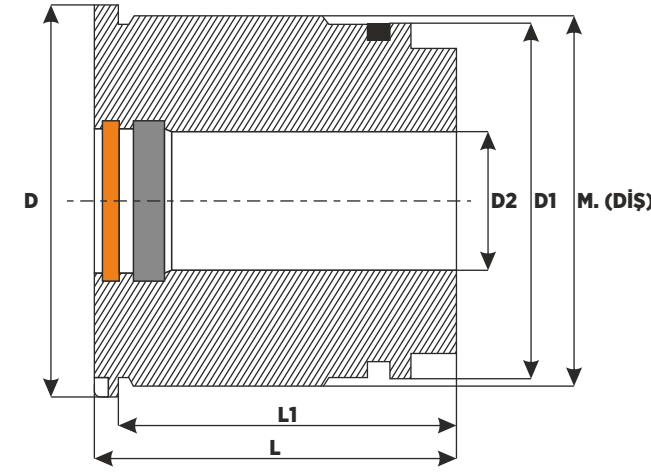

HİDROLİK SİLİNDİR DÖKÜM BOĞAZ (KEP)

- TOZ KEÇESİ
- NUTRING
- ORİNG