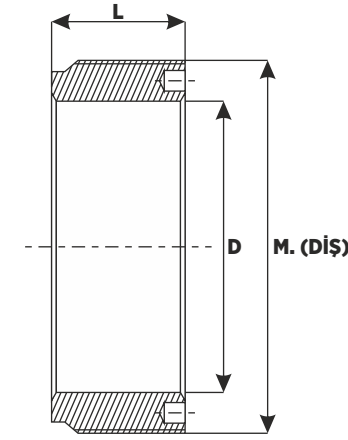

ÜRÜN KODU	M	L	D
FMD-İS 140	M148x2.5	50mm	125
FMD-İS 160	M168x3	50mm	130
FMD-İS 180	M188x3	50mm	150
FMD-İS 200	M208x3	50mm	160
FMD-İS 220	M228x3	50mm	180
FMD-İS 230	M238x3	50mm	190
FMD-İS 250	M258x3	50mm	200