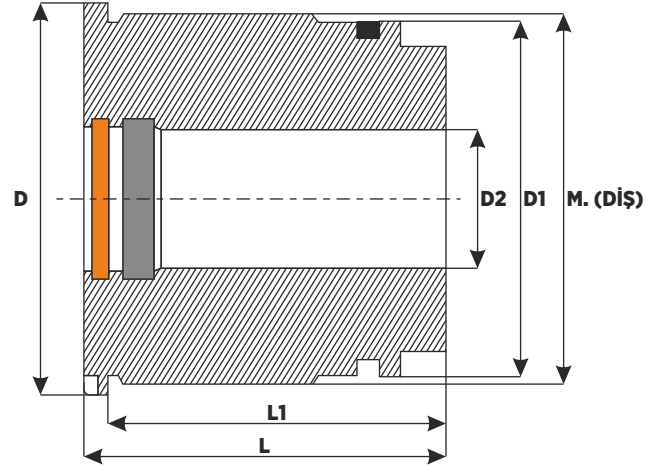

HİDROLİK SİLİNDİR DÖKÜM BOĞAZ (KEP)

- TOZ KEÇESİ
- NUTRING
- ORİNG