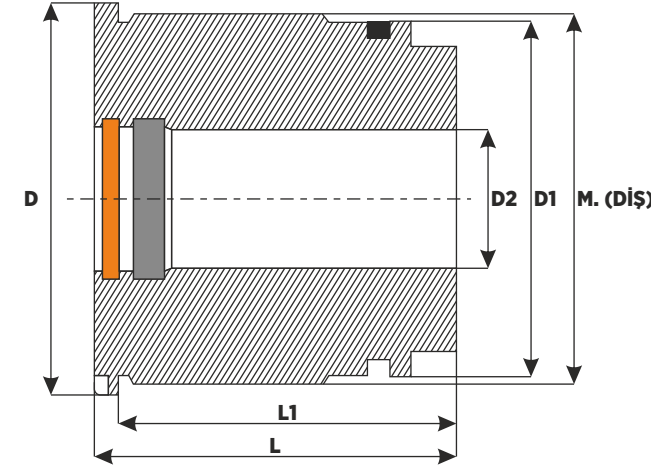

HİDROLİK SİLİNDİR DÖKÜM BOĞAZ (KEP)

- TOZ KEÇESİ
- NUTRING
- ORİNG