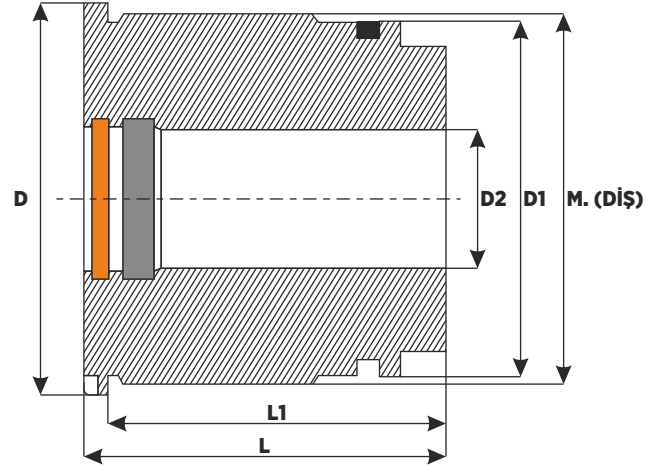

- TOZ KEÇESİ
- NUTRING
- ORİNG