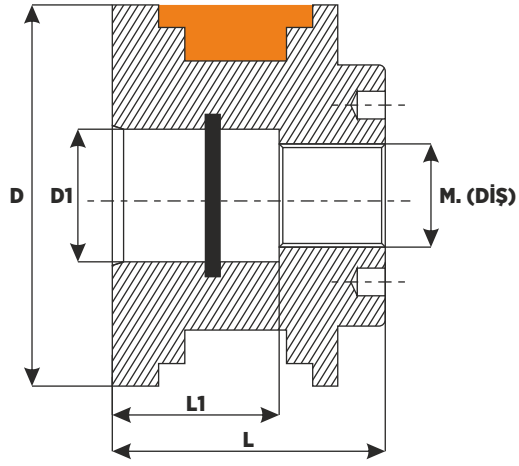

KOMPACT SET
ORING