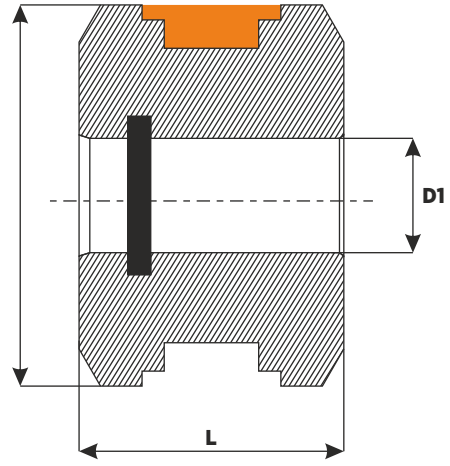

1040 | 1050
Hidrolik Silindir Çelik
Piston Düz Tip

HİDROLİK SİLİNDİR ÇELİK PİSTON DÜZ TİP

KOMPACT SET
ORING

ÜRÜN KODU	COMPACTSET	ORING	D	D1	L
FMD-ÇP 32x15	32x24x15.5x3.10	YOK	32	15	32
FMD-ÇP 35x16	35x25x13.4x6.35	16x3	35	16	40
FMD-ÇP 40x16	40x32x15.5x3.20	16x3	40	16	40
FMD-ÇP 40x20	40x32x15.5x3.20	20x3	40	20	40
FMD-ÇP 45x20	45x35x16.4x6.35	20x3	45	20	40
FMD-ÇP 50x16	50x38x20.5x4.20	16x3	50	16	40
FMD-ÇP 50x20	50x38x20.5x4.20	20x3	50	20	40
FMD-ÇP 50x30	50x38x20.5x4.20	30x3	50	30	40
FMD-ÇP 55x20	55x39x20.5x3,10	20x3	55	20	40
FMD-ÇP 60x20	60x48x20.5x4.20	20x3	60	20	40
FMD-ÇP 63x20	63x51x20.5x4.20	20x3	63	20	40
FMD-ÇP 63x25	63x51x20.5x4.20	25x3	63	25	40
FMD-ÇP 63x30	63x51x20.5x4.20	30x3	63	30	40
FMD-ÇP 65x25	65x49x20.5x3.10	25x3	63	25	40
FMD-ÇP 70x25	70x58x20.5x4.20	25x3	70	25	40
FMD-ÇP 70x30	70x58x20.5x4.20	30x3	70	30	40
FMD-ÇP 75x32	75x55x22.4x6.35	32x3	75	32	50
FMD-ÇP 80x27	80x66x22.4x5.20	27x3	80	27	50
FMD-ÇP 80x30	80x66x22.4x5.20	30x3	80	30	50
FMD-ÇP 85x32	85x65x22.4x6.35	32x3	85	32	50
FMD-ÇP 90x30	90x76x22.4x5.20	30x3	90	30	50
FMD-ÇP 100x33	100x86x22.4x5.20	33x3	100	33	50
FMD-ÇP 100x40	100x86x22.4x5.20	40x4	100	40	50
FMD-ÇP 110x40	110x96x22.4x5.20	40x4	110	40	50
FMD-ÇP 115x40	115x101x22.4x5.20	40x4	115	40	50
FMD-ÇP 120x40	120x106x22.4x5.20	40x4	120	40	50
FMD-ÇP 125x40	125x103x26.5x7.20	40x4	125	40	50
FMD-ÇP 130x40	130x105x25.4x6.35	40x4	130	40	60