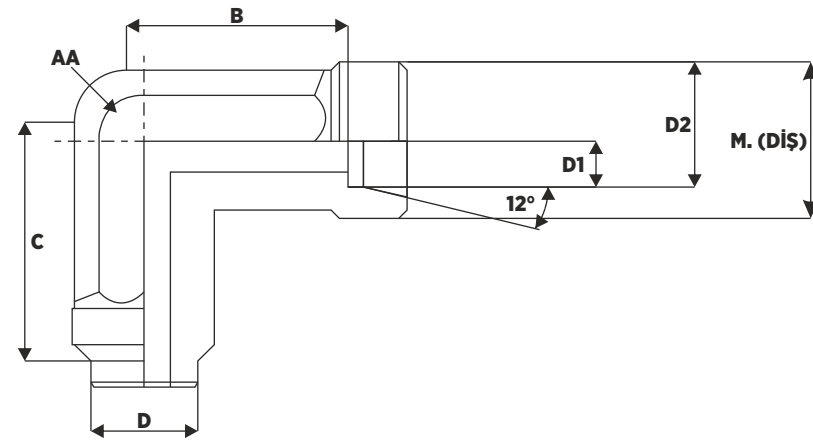

ÜRÜN KODU	M	B	C	ØD	ØD1	ØD2	AA
FMD-MKD-S-081	M18x1.5	17	25.5	12	10	12	17
FMD-MKD-S-082	M20x1.5	21.5	27	12	8	12	17
FMD-MKD-S-083	M24x1.5	24.5	31	16	12	16	24
FMD-MKD-S-084	M30x2	26.5	38	20	16	20	27