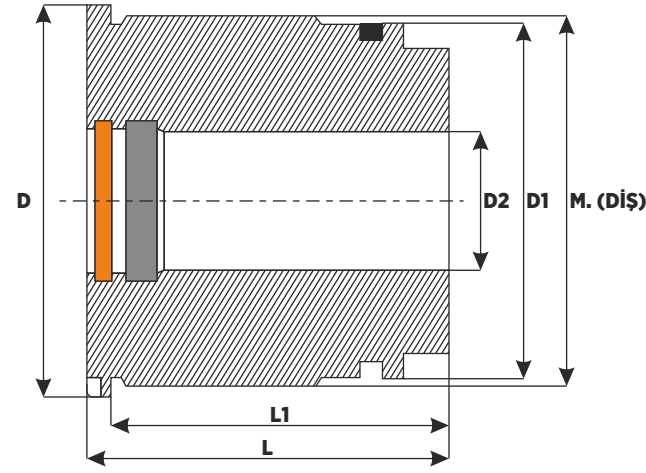

HİDROLİK SİLİNDİR DÖKÜM BOĞAZ (KEP)

- TOZ KEÇESİ
- NUTRING
- ORİNG