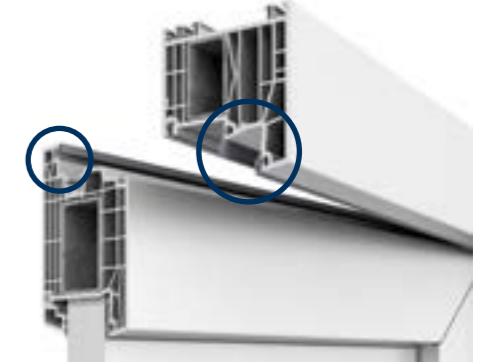

Lunea 76 und 88

Ein großer Schritt für Ihr Zuhause.

Die **Lunea** Kunststoff-Haustür vereint zukunftsweisende Eigenschaften in Funktionalität, Design und Wirtschaftlichkeit. Ausgestattet mit modernster Technik und vielen Gestaltungsoptionen ist sie sowohl für den Neubau als auch im Modernisierungsbereich eine echte Alternative.

- Gute Wärmedämmung auf Basis innovativer 5-Kammer-Profile (bei **Lunea 76**) bzw. 7-Kammer-Profile (bei **Lunea 88**).
- Stabilität und Langlebigkeit durch Ausstattung mit verzinktem Stahlkern in Rahmen und Flügel sowie den Einsatz spezieller Eckverbinder.
- Wind- und Schlagregendichtigkeit auf hohem Niveau.
- Moderne, geradlinige Profilverführung in traditioneller Haustürenoptik.
- Optimierte Beschlagstechnik gewährleistet hohe Funktionalität und guten Einbruchschutz.
- Flache, thermisch optimierte Türschwellenteknik.
- Nachhaltigkeit durch Energieeinsparung und Wohnkomfort.

Lunea im Querschnitt