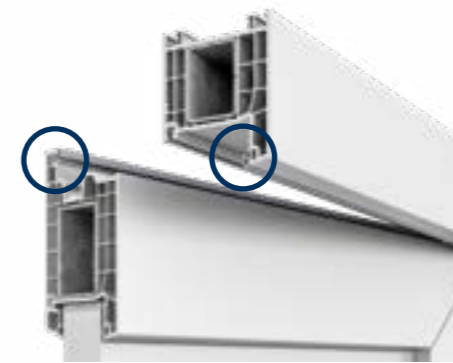

Lunea 76 und 88

Ein großer Schritt für Ihr Zuhause.

Die **Lunea** Kunststoff-Haustür vereint zukunftsweisende Eigenschaften in Funktionalität, Design und Wirtschaftlichkeit. Ausgestattet mit modernster Technik und vielen Gestaltungsoptionen ist sie sowohl für den Neubau als auch im Modernisierungsbereich eine echte Alternative.

- Gute Wärmedämmung auf Basis innovativer 5-Kammer-Profile (bei **Lunea 76**) bzw. 7-Kammer-Profile (bei **Lunea 88**).
- Stabilität und Langlebigkeit durch Ausstattung mit verzinktem Stahlkern in Rahmen und Flügel sowie den Einsatz spezieller Eckverbinder.
- Wind- und Schlagregendichtigkeit auf hohem Niveau.
- Moderne, geradlinige Profilverführung in traditioneller Haustürenoptik.
- Optimierte Beschlagstechnik gewährleistet hohe Funktionalität und guten Einbruchschutz.
- Flache, thermisch optimierte Türschwellenteknik.
- Nachhaltigkeit durch Energieeinsparung und Wohnkomfort.

Lunea im Querschnitt