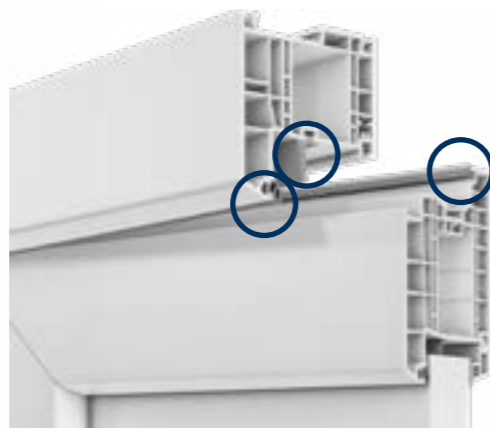

Soleo

Die einzigartige und hoch innovative Kunststoff-Haustür.

Die Soleo Kunststoff-Haustür ist eine moderne Antwort auf die Herausforderungen der Energiewende. Bei einer enormen Einbautiefe von 86 mm wird das System höchsten Ansprüchen an Wärmedämmung, Stabilität und Einbruchschutz gerecht. Modern in der Profilverführung bietet es vielfältige Variationen bei Optik und Design.

- Hohe Wärmedämmung durch 86 mm Bautiefe.
- Höchste Stabilität aufgrund des einzigartigen faserverstärkten Kunststoffprofil-Systems auf Basis des Hightech-Werkstoffs RAU-FIPRO X®.
- Homogene, glatte Oberflächen sind wenig schmutz-anfällig und leicht zu reinigen.
- Hohe Winddichtigkeit, Schlagregenschutz und Schallschutz durch 3 Dichtungsebenen.
- Gehobener Sicherheitsstandard bei Integration innovativer Verschlusstechniken.
- Ein optimierter Schließdruck sorgt für angenehmen Bedienkomfort.
- Flache, thermisch optimierte Türschwellenteknik.
- Investitionssicherheit durch Werterhalt und Wertsteigerung von Immobilien.

Innovativ bis ins Detail
Soleo im Querschnitt