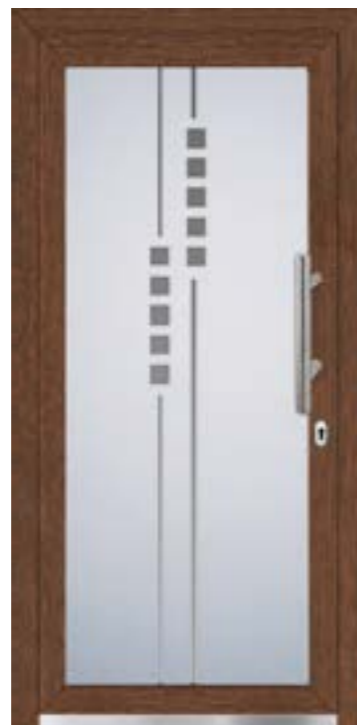

KH 1 Holland GGF6

Abgebildetes Modell: Farbe Dekor Siena PR,
Drücker H S20/1 + H R3, Sonderglas GGF6