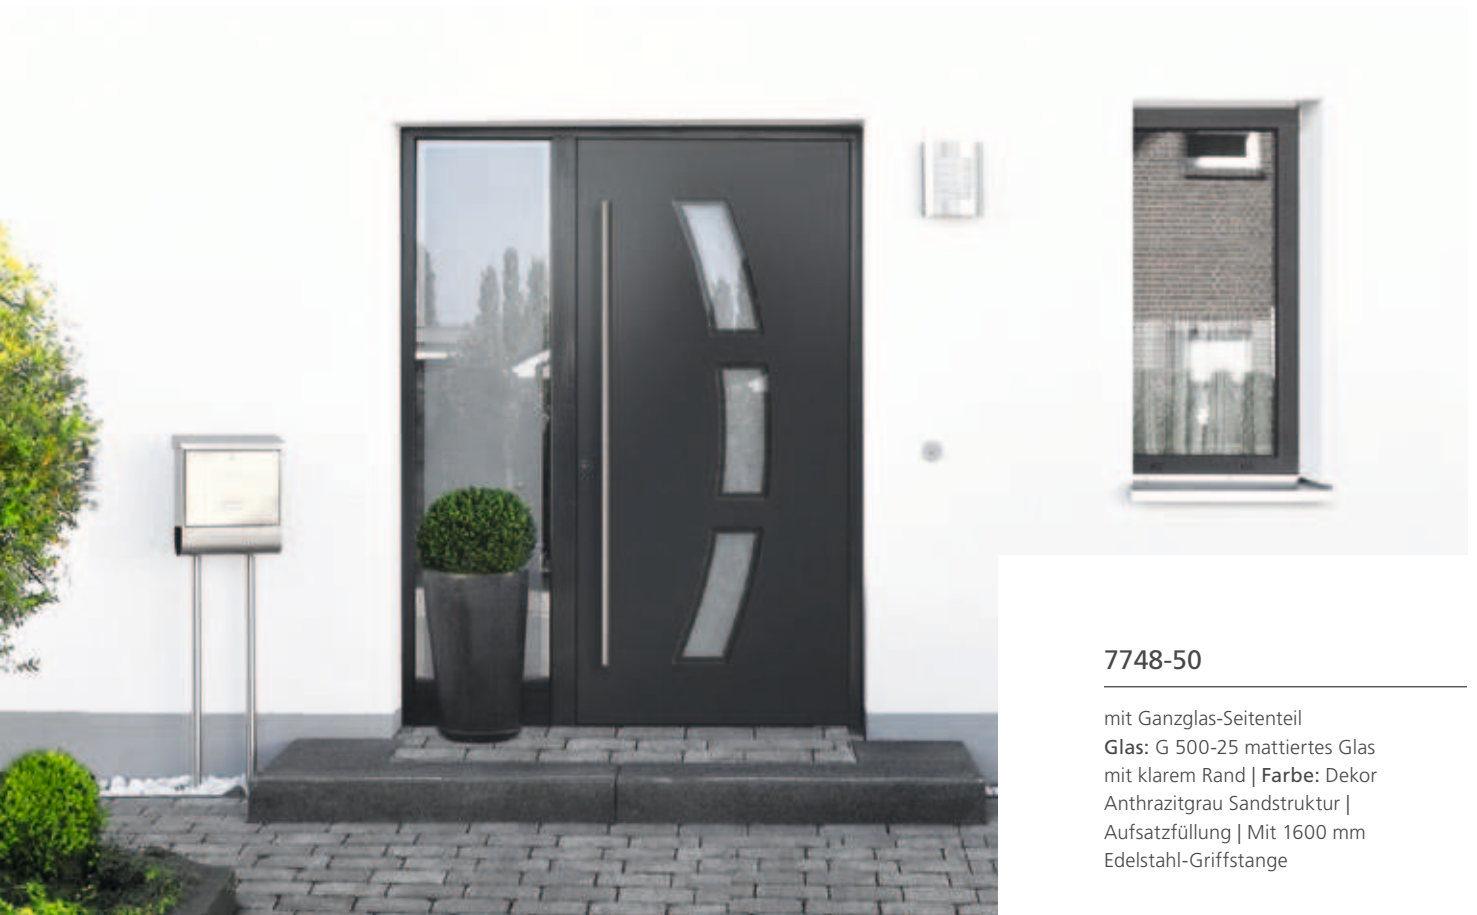

7748-50

mit Ganzglas-Seitenteil
Glas: G 500-25 mattiertes Glas
mit klarem Rand | **Farbe:** Dekor
Anthrazitgrau Sandstruktur |
Aufsatzfüllung | Mit 1600 mm
Edelstahl-Griffstange