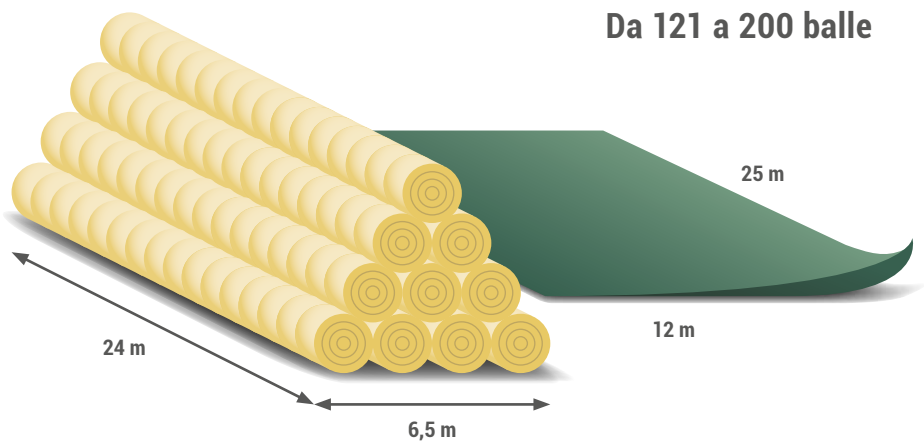

La durata del prodotto, stabilizzato alle radiazioni permanenti dei raggi UV, è di 3 anni

CLIP PER FISSARE IL TOPTEX 150

Articolo	Confezione (pz)
62020101	25

SUGGERIMENTI PER UN UTILIZZO OTTIMALE DI TOPTEX 150

Errori comuni di posa in opera

POLYCROP

Film estensibile multistrato di polietilene a bassa densità per insilaggio in balle tonde e quadre

Articolo	Altezza bobine (cm)	Lunghezza bobine (m)	Imballo pallet	Colori
27045018	50	1800	48 bobine 108 x 108 cm 1060 kg	Verde natura
27047515	75	1500	40 bobine 100 x 125 cm 1120 kg	