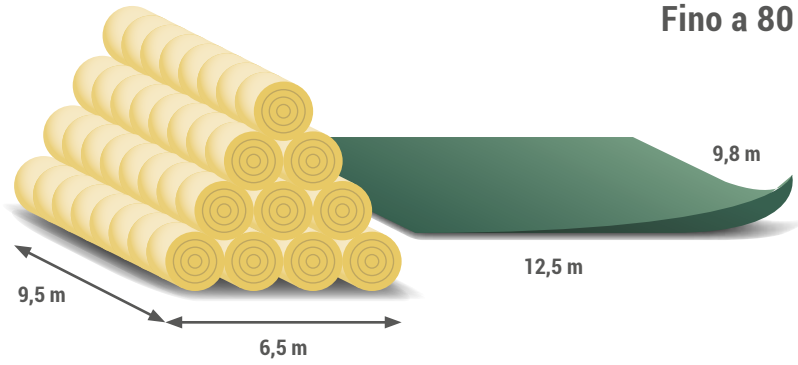

La durata del prodotto, stabilizzato alle radiazioni permanenti dei raggi UV, è di 3 anni

CLIP PER FISSARE IL TOPTEX 150

Articolo	Confezione (pz)
62020101	25

SUGGERIMENTI PER UN UTILIZZO OTTIMALE DI TOPTEX 150

Errori comuni di posa in opera

POLYCROP

Film estensibile multistrato di polietilene a bassa densità per insilaggio in balle tonde e quadre

Articolo	Altezza bobine (cm)	Lunghezza bobine (m)	Imballo pallet	Colori
27045018	50	1800	48 bobine 108 x 108 cm 1060 kg	Verde natura
27047515	75	1500	40 bobine 100 x 125 cm 1120 kg	