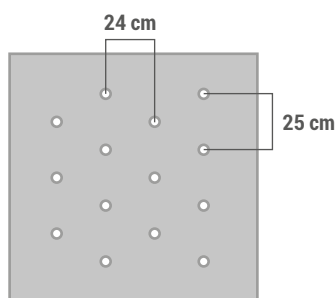

**FILM PER PACCIAMATURA FORATA 24 x 25 cm
PER INSALATA**

Articolo	Codice	Misure (m)	Confezione	Imballo (pz)	Colore	Provenienza
71021418	8033142014187	h 1,2 x 10	Busta	15	Nero	Italia
71021419	8033142014194	h 1,2 x 50	Bobina	20