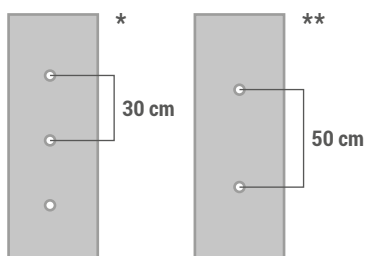

**FILM PER PACCIAMATURA CON FORO CENTRALE
PER POMODORI, ZUCCHINE E MELONI**

Articolo	Codice	Misure (m)	Confezione	Imballo (pz)	Colore	Provenienza
71021843 *	8033142018437	h 0,9 x 100	Bobina	10	Nero	Italia
71021868 *	8033142018680	h 1 x 50		20		
71021869 **	8033142018697