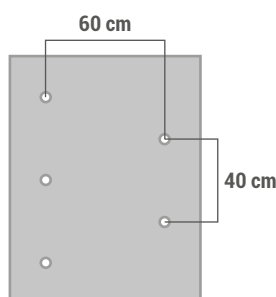

FILM PER PACCIAMATURA PREFORATA

Pacciatura Preforata, ideale per difendere l'orto dalle erbacce, evita il ricorso a diserbanti e erbicidi. Mantiene umido il terreno, trattiene il calore diurno e limita il raffreddamento notturno. Atossico e resistente ai raggi UV.

**FILM PER PACCIAMATURA FORATA 15 x 12 cm
PER CIPOLLE E INSALATA**

Articolo	Codice	Misure (m)	Confezione	Imballo (pz)	Colore	Provenienza
71021982	8033142019823	h 1,2 x 10	Busta	15	Nero	Italia
71021983	8033142019830	h 1,2 x 50	Bobina	20		

**FILM PER PACCIAMATURA FORATA 60 x 40 cm
PER POMODORI**

Articolo	Codice	Misure (m)	Confezione	Imballo (pz)	Colore	Provenienza
71021416	8033142014163	h 1,2 x 10	Busta	15	Nero	Italia
71021417	8033142014170	h 1,2 x 50	Bobina	20		

**FILM PER PACCIAMATURA FORATA 24 x 25 cm
PER INSALATA**

Articolo	Codice	Misure (m)	Confezione	Imballo (pz)	Colore	Provenienza
71021418	8033142014187	h 1,2 x 10	Busta	15	Nero	Italia
71021419	8033142014194	h 1,2 x 50	Bobina	20		

**FILM PER PACCIAMATURA CON FORO CENTRALE
PER POMODORI, ZUCCHINE E MELONI**

Articolo	Codice	Misure (m)	Confezione	Imballo (pz)	Colore	Provenienza
71021843 *	8033142018437	h 0,9 x 100	Bobina	10	Nero	Italia
71021868 *	8033142018680	h 1 x 50		20		
71021869 **	8033142018697