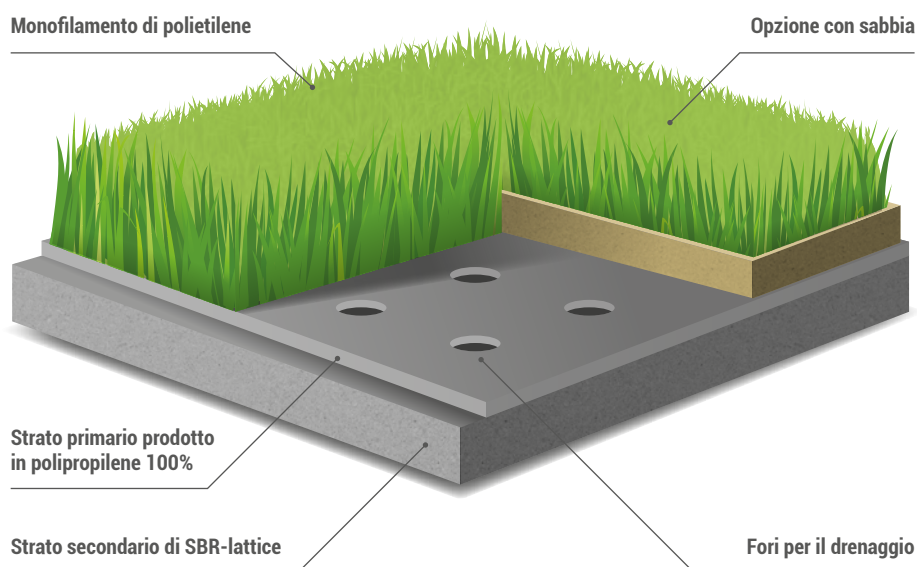

PRATI SINTETICI

Accessori per posa *Chelsea / Boboli / Eden / Green 2020 / Wimbledon*

VASTA GAMMA DI VERSATILI PRATI SINTETICI

In bobine da 25 m, facili da installare, adatti per essere utilizzati su balconi, giardini, bordature di piscine, verande, aiuole, aree creative e in tutti quei luoghi dove l'applicazione o la manutenzione di un manto erboso naturale risulterebbe impossibile o onerosa. Disponibili in vari modelli e tipologie dall'effetto estetico naturale, sono garantiti contro i raggi UV e le intemperie.