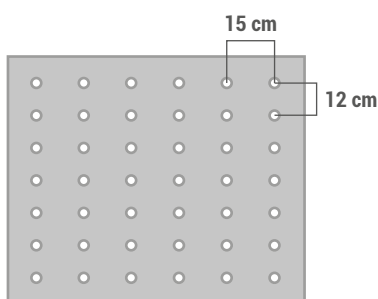

**FILM PER PACCIAMATURA FORATA 15 x 12 cm
PER CIPOLLE E INSALATA**

Articolo	Codice	Misure (m)	Confezione	Imballo (pz)	Colore	Provenienza
71021982	8033142019823	h 1,2 x 10	Busta	15	Nero	Italia
71021983	8033142019830	h 1,2 x 50	Bobina	20