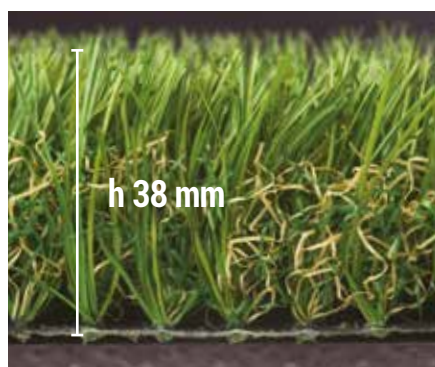

CHELSEA

Articolo	Codice	Misure (m)	Confezione	Imballo (pz)	Colore	Provenienza
88142290	8033142022908	1 x 25	Bobina	1	4 tonalità di verde	PRC
88142291	8033142022915	2 x 25				

- PRATO SINTETICO TOP QUALITY
- STITCHES PER 10 cm - 24 +/-10%
- DENSITÀ - 25.200 +/-10%
- GARANZIA 5 ANNI

**TOP
QUALITY**