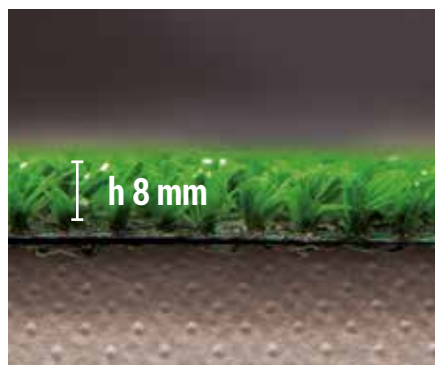

GREEN 2020

Prato economico ideale per uso temporaneo a bordo piscine o per allestimenti, esposizioni, ecc.

Articolo	Codice	Misure (m)	Confezione	Imballo (pz)	Colore	Provenienza
88062222	8033142022229	1 x 25	Bobina	1	Verde	PRC
88062223	8033142022236	2 x 25