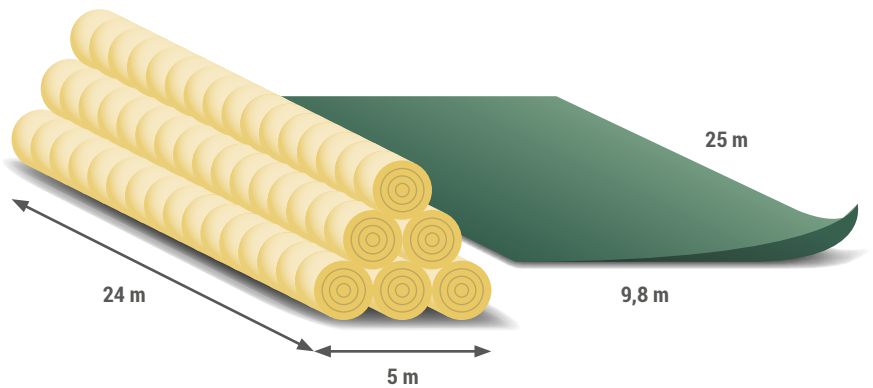

La durata del prodotto, stabilizzato alle radiazioni permanenti dei raggi UV, è di 3 anni

CLIP PER FISSARE IL TOPTEX 150

Articolo	Confezione (pz)
62020101	25

SUGGERIMENTI PER UN UTILIZZO OTTIMALE DI TOPTEX 150

Errori comuni di posa in opera

POLYCROP

Film estensibile multistrato di polietilene a bassa densità per insilaggio in balle tonde e quadre

Articolo	Altezza bobine (cm)	Lunghezza bobine (m)	Imballo pallet	Colori
27045018	50	1800	48 bobine 108 x 108 cm 1060 kg	Verde natura
27047515	75	1500	40 bobine 100 x 125 cm 1120 kg	