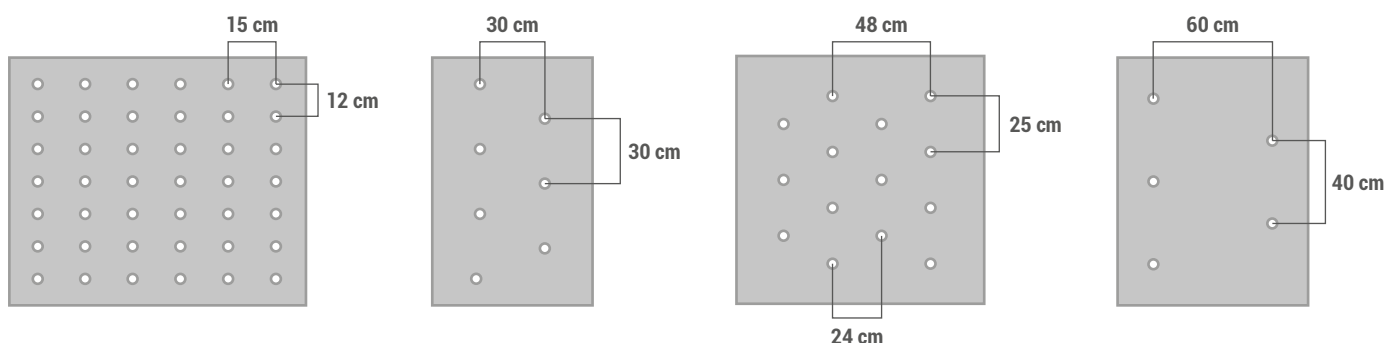

FILM PER PACCIAMATURA FORATA

Polietilene 100% prima scelta stabilizzato UV

UTILIZZO: Per agricoltura. Evita la nascita di erbe infestanti e mantiene il terreno umido. In particolare, questi film sono consigliati per coltivare cipolle (dist. fori 15 x 12 cm), fragole (dist. fori 30 x 30 cm), insalata (dist. fori 48 x 25 cm), pomodori (dist. fori 60 x 40 cm).

Articolo	Larghezza (m)	Distanza fori (cm)	Disposizione fori	Diametro fori (cm)	Numero file	Spessore (µm)	Lunghezza bobina (m)	Imballo pallet	Colore	
02020832	1,2	15 x 12	Parallela	6	6	50	1000	16 bobine Sacco di plastica	Nero	
02020840		30 x 30	Sfalsata	8	2					
02020843		24 (48) x 25		6	4					
02020842		60 x 40		2						
02021040	1,4	30 x 30		Centrale	8					1
02020408	0,8	FC 80								
02020503	0,9	FC 30								
02020603		FC 40								
02020604	1	FC 50								
02020605		FC 80								
02020608		FC 80								
02020804	1,2	FC 40								
02020808		FC 80