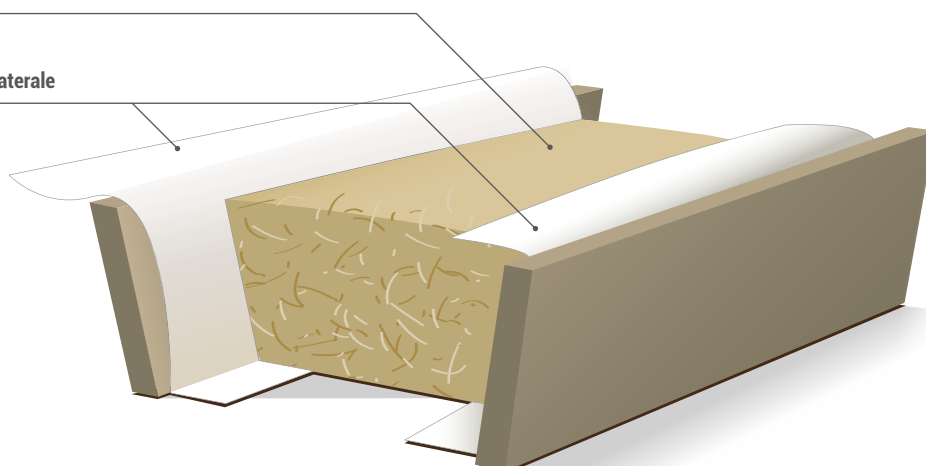

Foraggio

Film protettivo laterale