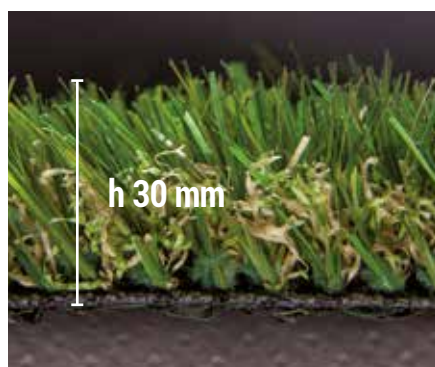

EDEN

Articolo	Codice	Misure (m)	Confezione	Imballo (pz)	Colore	Provenienza
88042118	8033142021185	1 x 25	Bobina	1	2 tonalità di verde	PRC
88042119	8033142021192	2 x 25				

- STITCHES PER 10 cm - 16 +/-10%
- DENSITÀ - 16.800 +/-10%