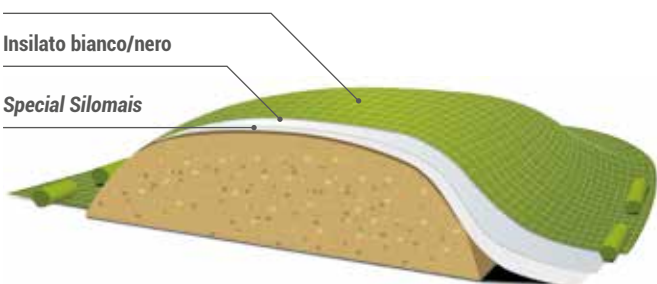

RETE PER PROTEZIONE DI TRINCEE

HDPE 100% stabilizzato ai raggi UV

Rete

Insilato bianco/nero

Special Silomais

Rete

Insilato bianco/nero

Special Silomais