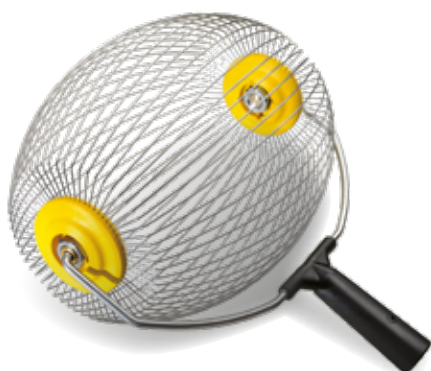

ROTORACCOGLITORE MEDIO

Attrezzo adatto alla raccolta di oggetti da terra, ideale per frutti o oggetti di diametro da 25 a 65 mm.

Articolo	Codice	Misure	Imballo (pz)	Colore	Provenienza
76042071	8033142020713	Larg. 260 mm - Ø 215 mm	1	Giallo/nero	Italia

RICAMBIO MANICO DI RESINA: 150 cm - cod. 76062079

RICAMBIO MANICO DI LEGNO: 150 cm - cod. 76061498