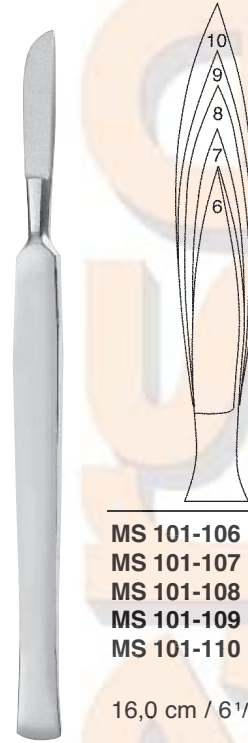

101

BİSTÜRİ ve BIÇAKLAR
SCALPELS AND KNIVES

MS 101-101 Fig. 1
MS 101-102 Fig. 2
MS 101-103 Fig. 3
MS 101-104 Fig. 4
MS 101-105 Fig. 5

16,0 cm / 6 1/4"

MS 101-106 Fig. 6
MS 101-107 Fig. 7
MS 101-108 Fig. 8
MS 101-109 Fig. 9
MS 101-110 Fig. 10

16,0 cm / 6 1/4"

AYRE

MS 101-111 23,5 cm / 9 1/4"

SEGOND

MS 101-112 27,0 cm / 10 1/2"

VIRCHOW

MS 101-113 21,0 cm / 8¼"

MS 101-114 25,5 cm / 10"

VIRCHOW

MS 101-114	16,0 cm, 6 ¹ / ₄ "
MS 101-115	20,0 cm, 8"
MS 101-116	24,0 cm, 9 ¹ / ₂ "

WALB

MS 101-117	11,0 cm, 4 ¹ / ₃ "
MS 101-118	14,0 cm, 5 ¹ / ₂ "
MS 101-119	17,0 cm, 6 ⁴ / ₃ "

STANDART Nr. 3

MS 101-140 12,0 cm / 4³/₄"

Nr. 3

MS 101-141 12,0 cm / 4³/₄"

STANDART Nr. 4

MS 101-142 12,0 cm / 4³/₄"

Nr. 3L

MS 101-143 21,5 cm / 8¹/₂"

Nr. 3L

MS 101-144 21,0 cm / 8¹/₄"