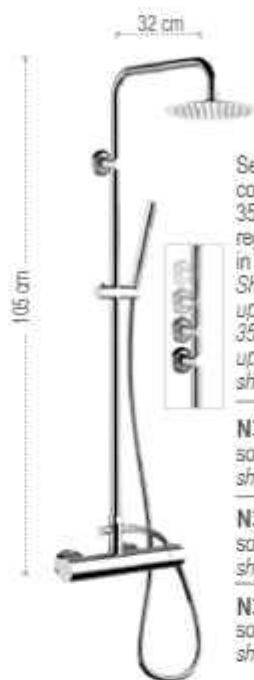

Set doccia composto da: miscelatore esterno con attacco superiore, soffione in acciaio inox 357UFM20X, colonna doccia con fissaggio superiore regolabile in altezza, con deviatore 330X, doccetta in abs, 1 funzione 317MD, flessibile 150 cm.

Shower set including: exposed mixer with upper connection, stainless steel shower head 357UFM20X, shower column with height-adjustable upper fixing and diverter 330X, 1-function abs hand shower 317MD, 150 cm flexible hose.

N37RXUFM20
soffione Ø 20 cm.
shower head Ø 20 cm.

N37RXUFM25
soffione Ø 25 cm.
shower head Ø 25 cm.

N37RXUFM30
soffione Ø 30 cm.
shower head Ø 30 cm.