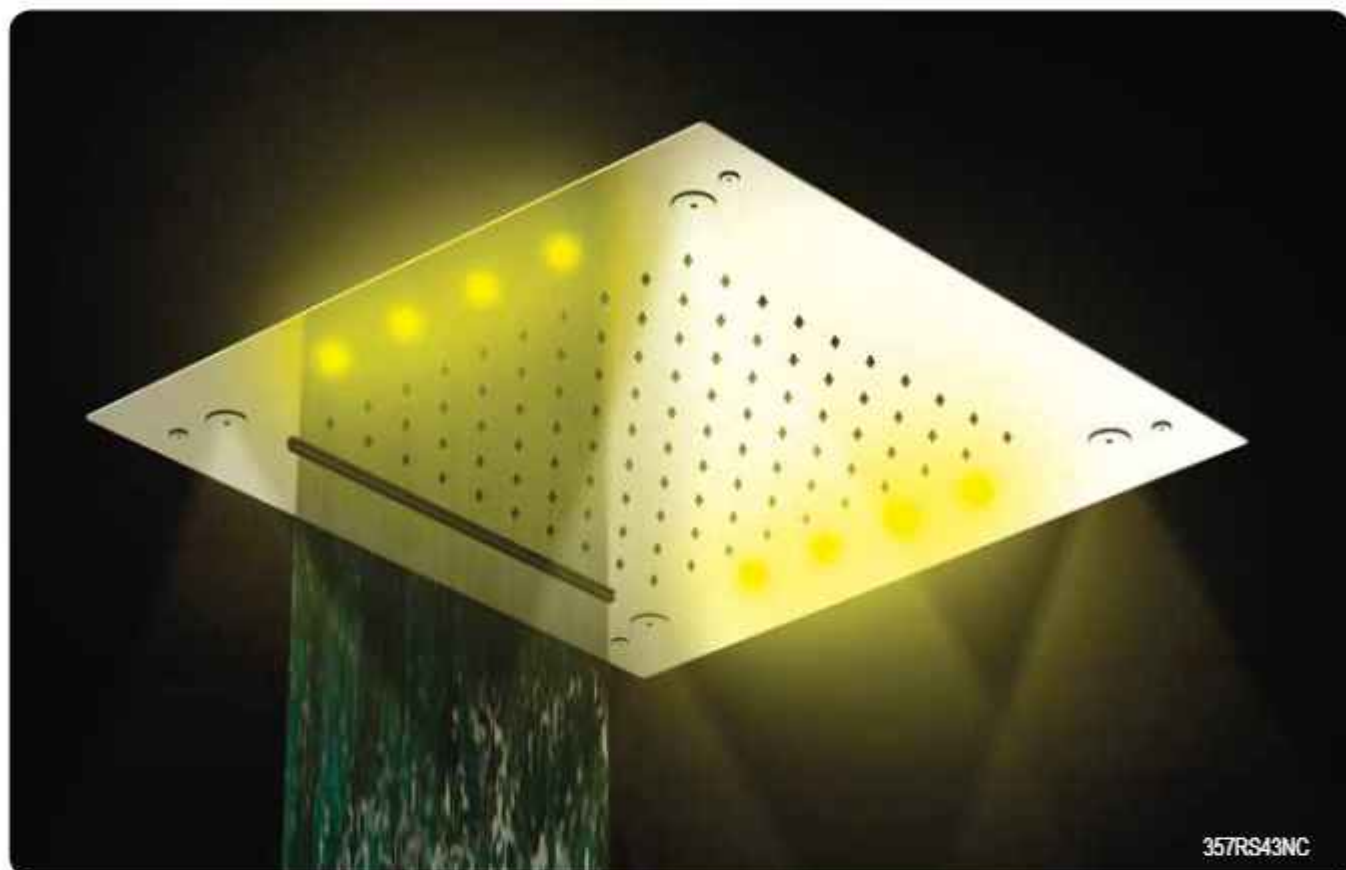

357RS43NC

Disponibili, su richiesta, in finitura: **NO** **BO** **DO**
Available, on request, in finish:

IN DOTAZIONE IN BASE AI MODELLI - SUPPLIED DEPENDING ON THE MODELS

Pulsantiera a parete per accensione luce bianca, selezione colori e cromoterapia automatica.
Wall push-button to turn, on, select the colors and change of the jet.

W Pulsantiera wireless per accensione luce bianca, selezione colori e cromoterapia automatica.
Wireless push-button to turn, on, select the colors and change of the jet.