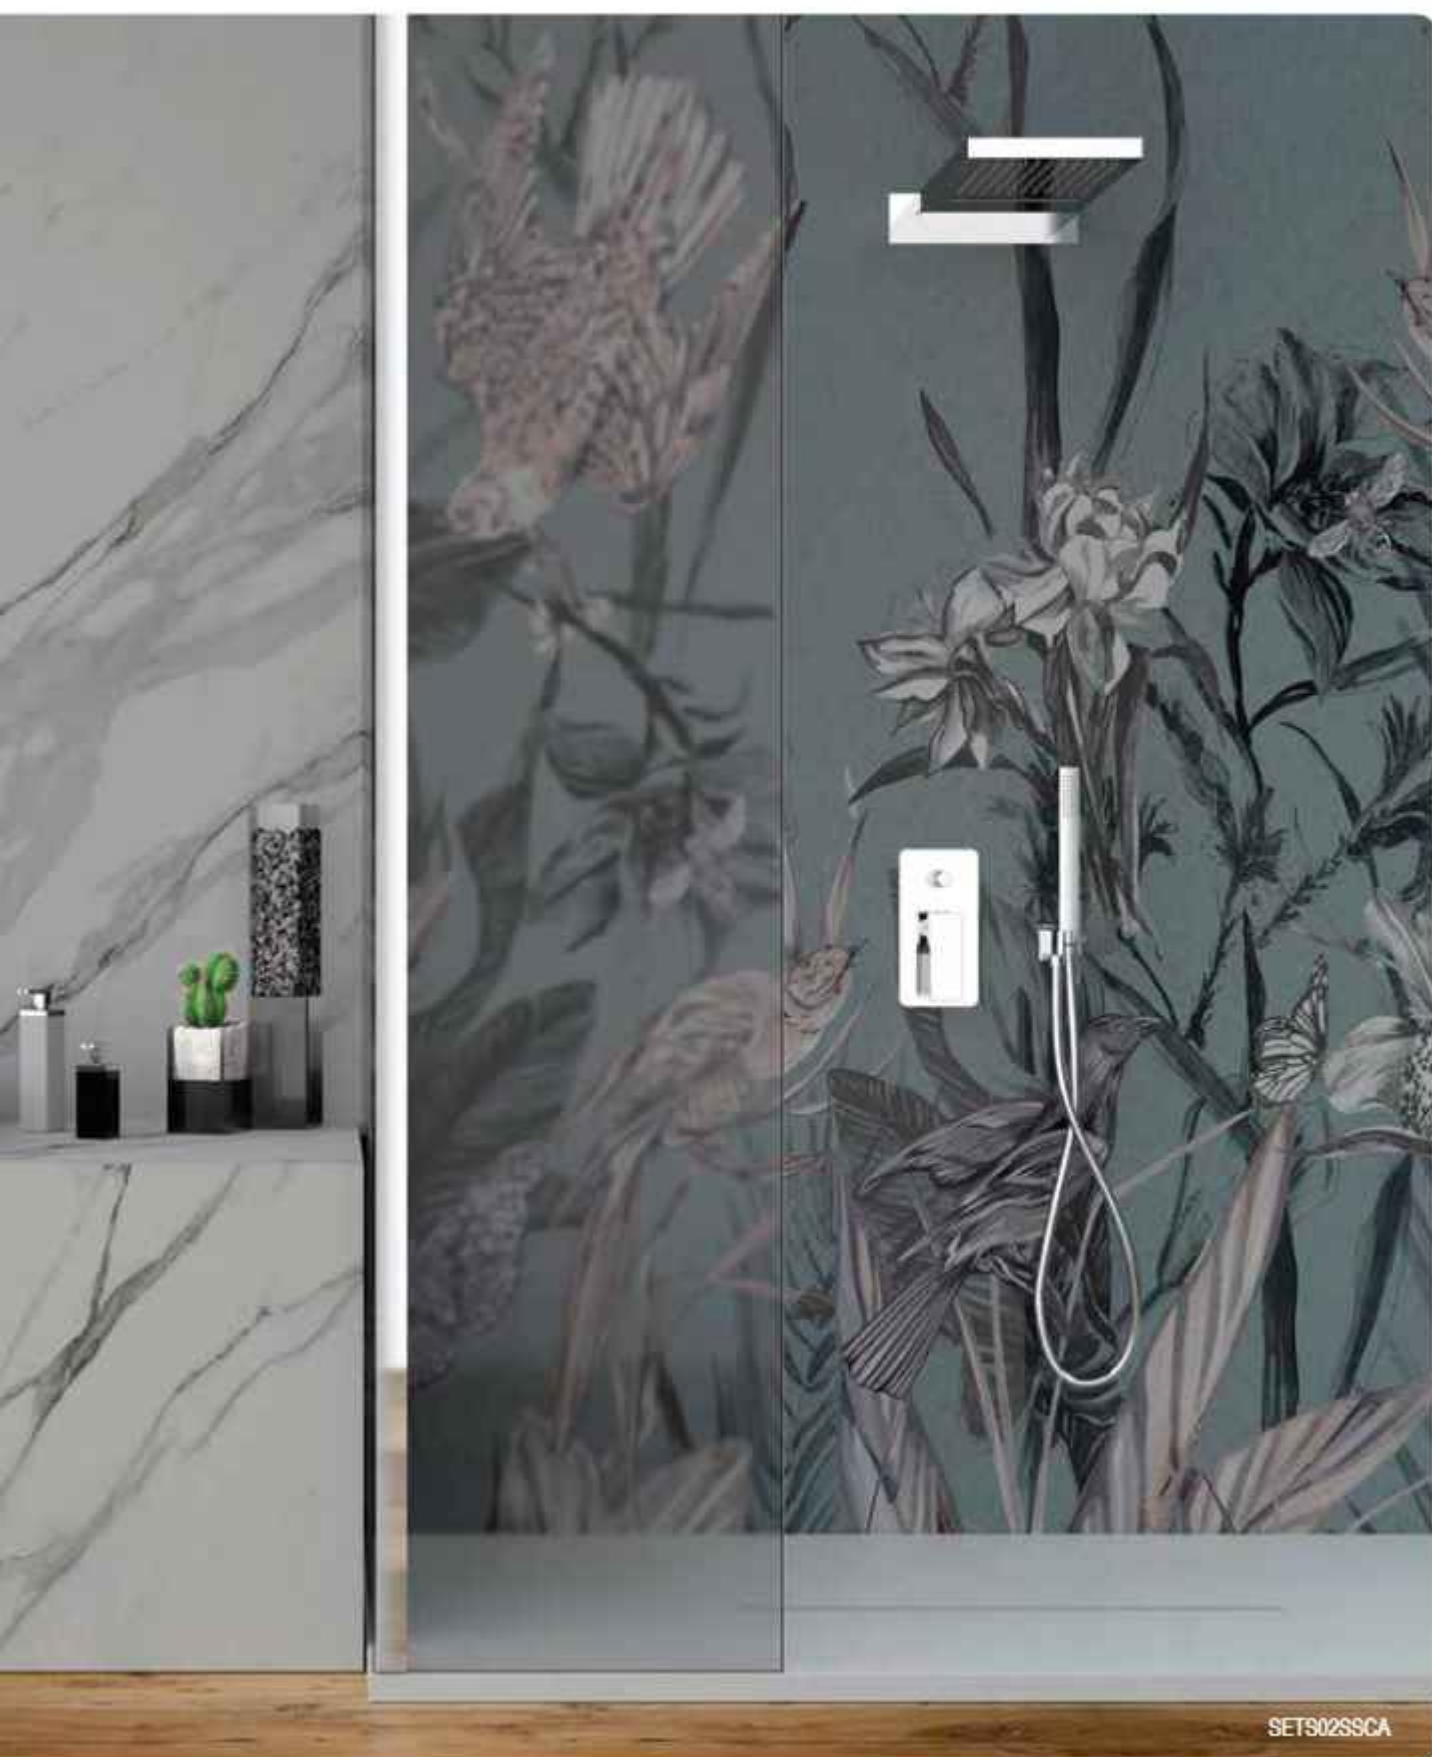

SETS02SSCA

BOX INCLASO
BUILT-IN BOX

KIT WELLNESS
WELLNESS KIT

CROMOTERAPIA
COLOR THERAPY

SOFFIONI
SHOWER HEADS

BOCCHE
SPRAYS

PANNELLI DOCCIA
SHOWER PANELS

COLUMNE DOCCIA
SHOWER COLUMNS

SALISCENDI
SLIDING BARS

DOCCETTE
HAND SHOWNERS

SHUT-OFF

BORDO VASCA
DECK BATH RIDGE

FLESSIBILI DOCCIA
SHOWER FLEXIBLES