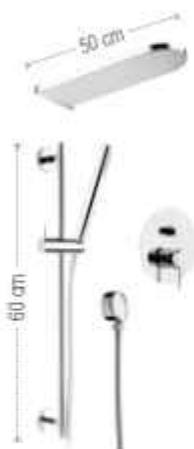

X09S01MM

Set doccia composto da: miscelatore a incasso con deviatore, soffione a parete in acciaio inox con getto a pioggia 350MMX, saliscendi minimale 317M, presa acqua a muro, doccetta in abs, 1 funzione 317MD, flessibile 150 cm.
Shower set including: built-in mixer with diverter, wall-mounted stainless steel shower head with rain jet 350MMX, minimal sliding rail 317M, wall water connection, 1-function abs hand shower 317MD, 150 cm flexible hose.