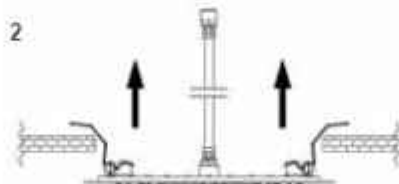

Mantenendo il soffione leggermente inclinato procedere caricando ed inserendo le rimanenti due molle come da immagine 2.

While keeping the shower head slightly inclined, proceed by spring-loading and inserting the two other springs as shown in picture 2.