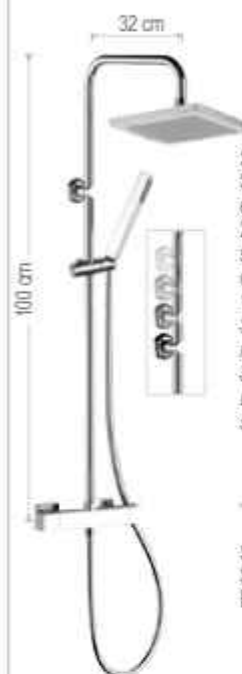

COLONNE DOCCIA TERMOSTATICHE QUADRATE THERMOSTATIC SQUARED SHOWER COLUMN

CON OPZIONI DI FINITURA WITH FINISHING OPTIONS

ST32LX7SS9SS

Set doccia composto da: miscelatore termostatico esterno quadrato con deviatore, soffione in ottone 20x20cm 359SSX, colonna doccia con fissaggio superiore regolabile in altezza 329X, doccetta quadrata in ottone a 1 funzione 317SS, flessibile 150 cm.

Shower set including: square exposed thermostatic mixer with diverter, brass shower head 20x20cm 359SSX, shower column with height-adjustable upper fixing 329X, 1-function brass square hand shower 317SS, 150 cm flexible hose.

ST32LX7SSSSL

Soffione in ottone 30x30cm
Brass shower head 30x30cm

FIN 1

NO

BO

NP

NPO

FIN 2

CFP

BG

DO