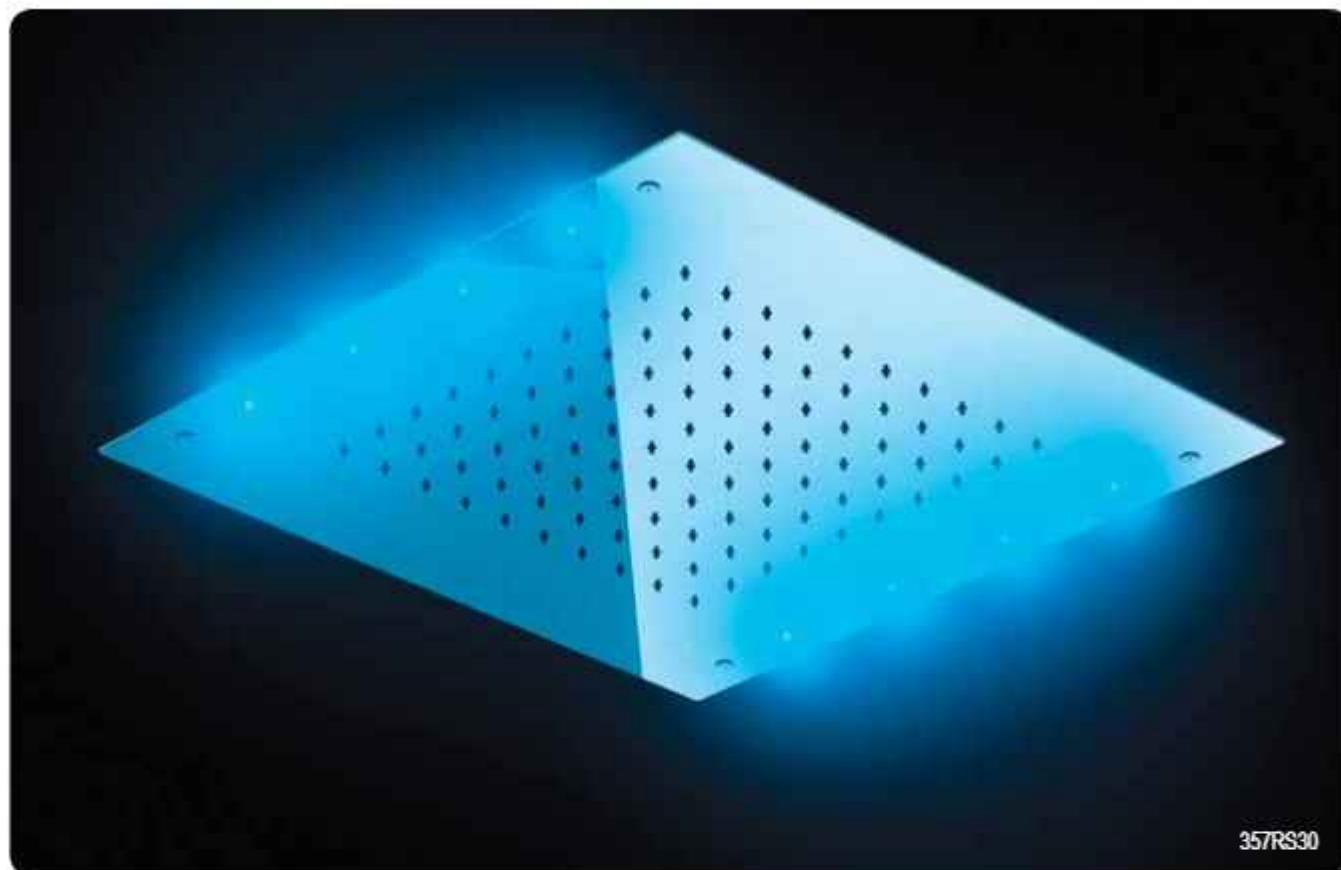

357RS30

Disponibili, su richiesta, in finitura:
Available, on request, in finish,

NO

BO

DO

IN DOTAZIONE IN BASE AI MODELLI - SUPPLIED DEPENDING ON THE MODELS

Pulsantiera a parete per accensione luce bianca, selezione colori e cromoterapia automatica.
Wall push-button to turn, on, select the colors and change of the jet.

W Pulsantiera wireless per accensione luce bianca, selezione colori e cromoterapia automatica.
Wireless push-button to turn, on, select the colors and change of the jet.

357RS30

Soffione a soffitto in Acciaio INOX lucidato a specchio 30x30 cm, getto a pioggia anticalcare. Luce LED a 7 colori con 40 sfumature, alimentazione dalla rete elettrica con trasformatore a basso voltaggio incluso (12V). Pulsantiera a parete inclusa. Ceiling stainless steel mirror polished shower head 30x30 cm, with antilimestone rain jet. 7 colors light led with 40 shades. Powered by electricity with low voltage transformer included (12V). Wall push-button included.

357RS30W

Come soffione Art. 357 RS30, con pulsantiera wireless inclusa. As art. 357 RS30, with wireless remote control included.