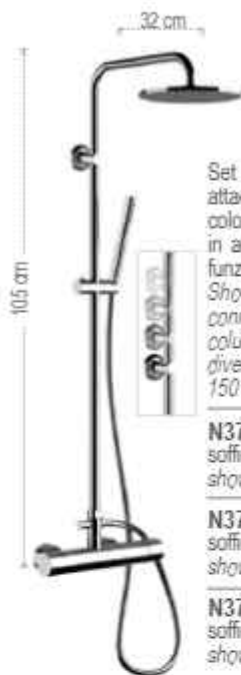

Set doccia composto da: miscelatore esterno con attacco superiore, soffione in abs 356MD20X, colonna doccia con fissaggio superiore regolabile in altezza, con deviatore 330X, doccetta in abs, 1 funzione 317MD, flessibile 150 cm.

Shower set including: exposed mixer with upper connection, abs shower head 356MD20X, shower column with height-adjustable upper fixing and diverter 330X, 1-function abs hand shower 317MD, 150 cm flexible hose.

N37RXMD20
soffione Ø 20 cm.
shower head Ø 20 cm.

N37RXMD25
soffione Ø 25 cm.
shower head Ø 25 cm.

N37RXMD30
soffione Ø 30 cm.
shower head Ø 30 cm.