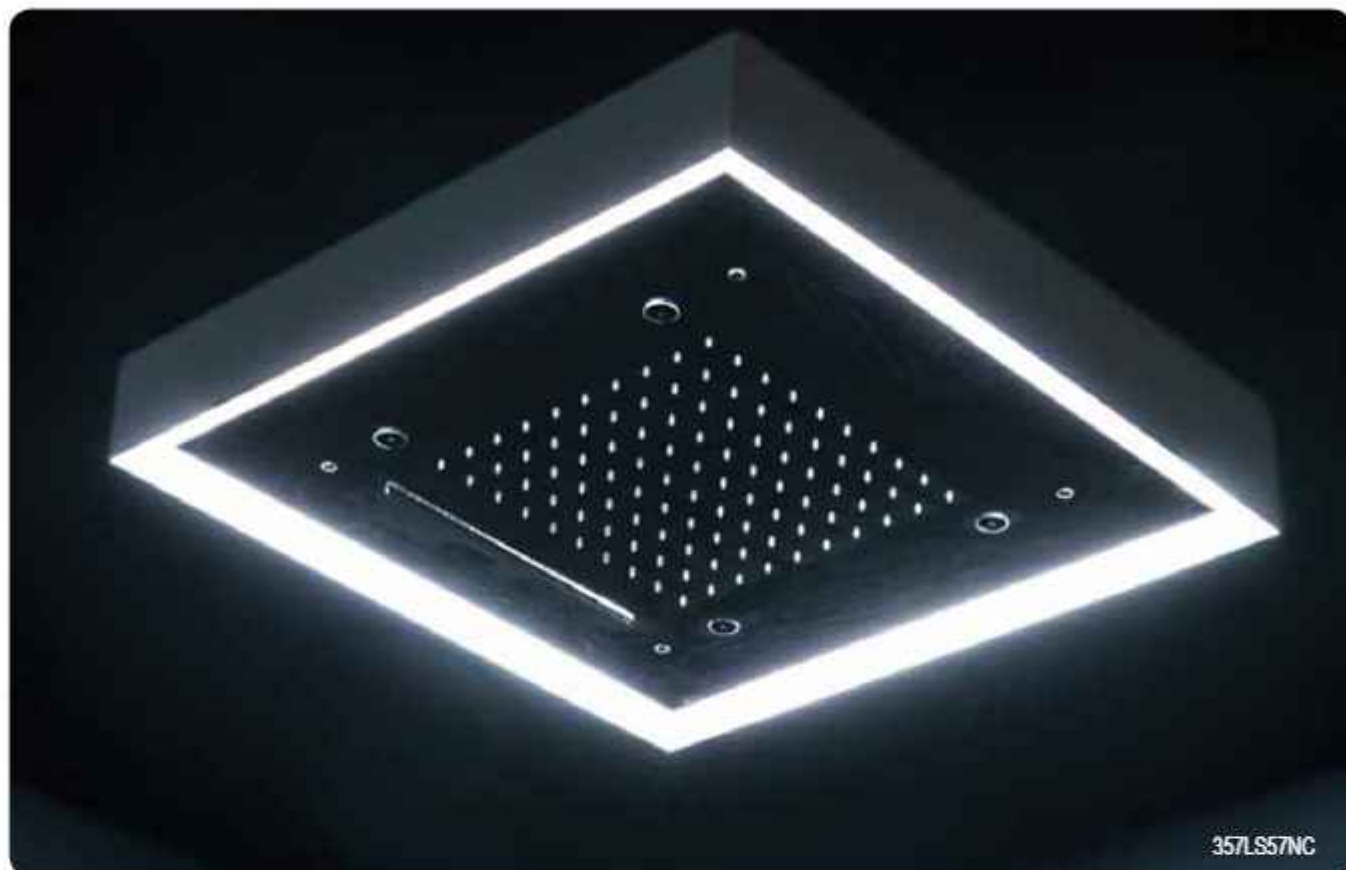

Disponibili, su richiesta, in finitura: ☐ NO ☐ BG ☒ DO
Available, on request, in finish:

IN DOTAZIONE AI MODELLI - SUPPLIED THE MODEL

Pulsantiera a parete per accensione luce bianca, selezione colori e cromoterapia automatica.
Wall push-button to turn, on, select the colors and change of the jet.

357LS20

Soffione retroilluminato a soffitto in Acciaio INOX anticalcare 20x20 cm, con getto a pioggia. Luce LED a 7 colori con 40 sfumature, alimentazione dalla rete elettrica con trasformatore a basso voltaggio incluso (12V). Pulsantiera a parete inclusa.

Ceiling stainless steel backlit antilimestone shower head 20x20 cm, with 1 rain jet. 7 colors light led with 40 shades. Powered by electricity with low voltage transformer included (12V). Wall push-button included.

357LS37

con soffione da 37 x 37 cm.
with shower head 37 x 37 cm.

357LS57

con soffione da 57 x 57 cm.
with shower head 57 x 57 cm.

357LS57NC

Soffione retroilluminato a soffitto in Acciaio INOX anticalcare 57x57 cm, con 3 funzioni: getto a pioggia, nebulizzazione (4 uscite) ed 1 getto a cascata. Luce LED a 7 colori con 40 sfumature, alimentazione dalla rete elettrica con trasformatore a basso voltaggio incluso (12V). Pulsantiera a parete inclusa.

Ceiling stainless steel backlit antilimestone shower head 57x57 cm, with 3 functions: 1 rain jet nebulization (4 outlets) and 1 waterfall jet. 7 colors light led with 40 shades. Powered by electricity with low voltage transformer included (12V). Wall push-button included.

357LS57N2C

Soffione retroilluminato a soffitto in Acciaio INOX anticalcare 57x57 cm, con 3 funzioni: getto a pioggia, nebulizzazione (4 uscite) e 2 getti a cascata. Luce LED a 7 colori con 40 sfumature, alimentazione dalla rete elettrica con trasformatore a basso voltaggio incluso (12V). Pulsantiera a parete inclusa.

Ceiling stainless steel backlit antilimestone shower head 57x57 cm, with 3 functions: 1 rain jet nebulization (4 outlets) and 2 waterfall jets. 7 colors light led with 40 shades. Powered by electricity with low voltage transformer included (12V). Wall push-button included.