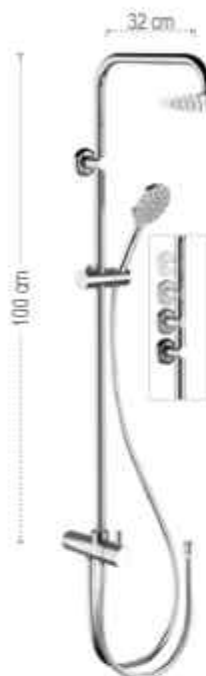

COLONNE DOCCIA CON PRESA ACQUA ESTERNA SHOWER COLUMN WITH EXTERNAL WATER PUNCH

Set doccia composto da: soffione tondo ultrapiatto in acciaio inox lucidato a specchio 357UFM20X, colonna doccia con fissaggio superiore regolabile 329X, supporto colonna con deviatore integrato e presa acqua inferiore 330NRA; doccetta in abs 4 funzioni 318MP; flessibile 50 cm per collegamento esterno, 1/2Fx1/2F; flessibile 150 cm.

Shower set including: round ultra-flat shower head in mirror-polished stainless steel 357UFM20X, shower column with adjustable upper fixing 329X, column holder with diverter and lower water intake 330NRA, 4-function abs shower 318MP; flexible hose 50 cm for external connection, 1/2Fx1/2F; flexible hose 150 cm.

330X8MPUFM20NRA

soffione Ø 20 cm,
shower head Ø 20 cm.

330X8MPUFM25NRA

soffione Ø 25 cm,
shower head Ø 25 cm.

330X8MPUFM30NRA

soffione Ø 30 cm,
shower head Ø 30 cm.