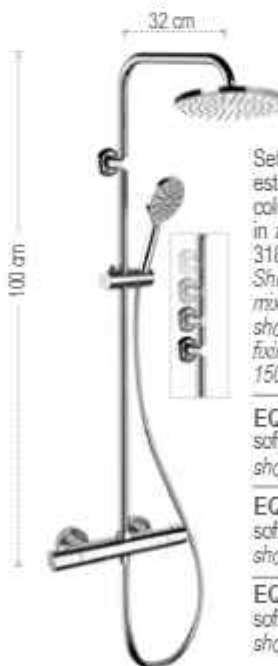

EQ32XUFM20

soffione Ø 20 cm.
shower head Ø 20 cm.

EQ32XUFM25

soffione Ø 25 cm.
shower head Ø 25 cm.

EQ32XUFM30

soffione Ø 30 cm.
shower head Ø 30 cm.

Set doccia composto da: miscelatore termostatico esterno con deviatore, soffione in abs 356MD20X, colonna doccia con fissaggio superiore regolabile in altezza 329X, doccetta in abs con 4 funzioni 318MP, flessibile 150 cm.