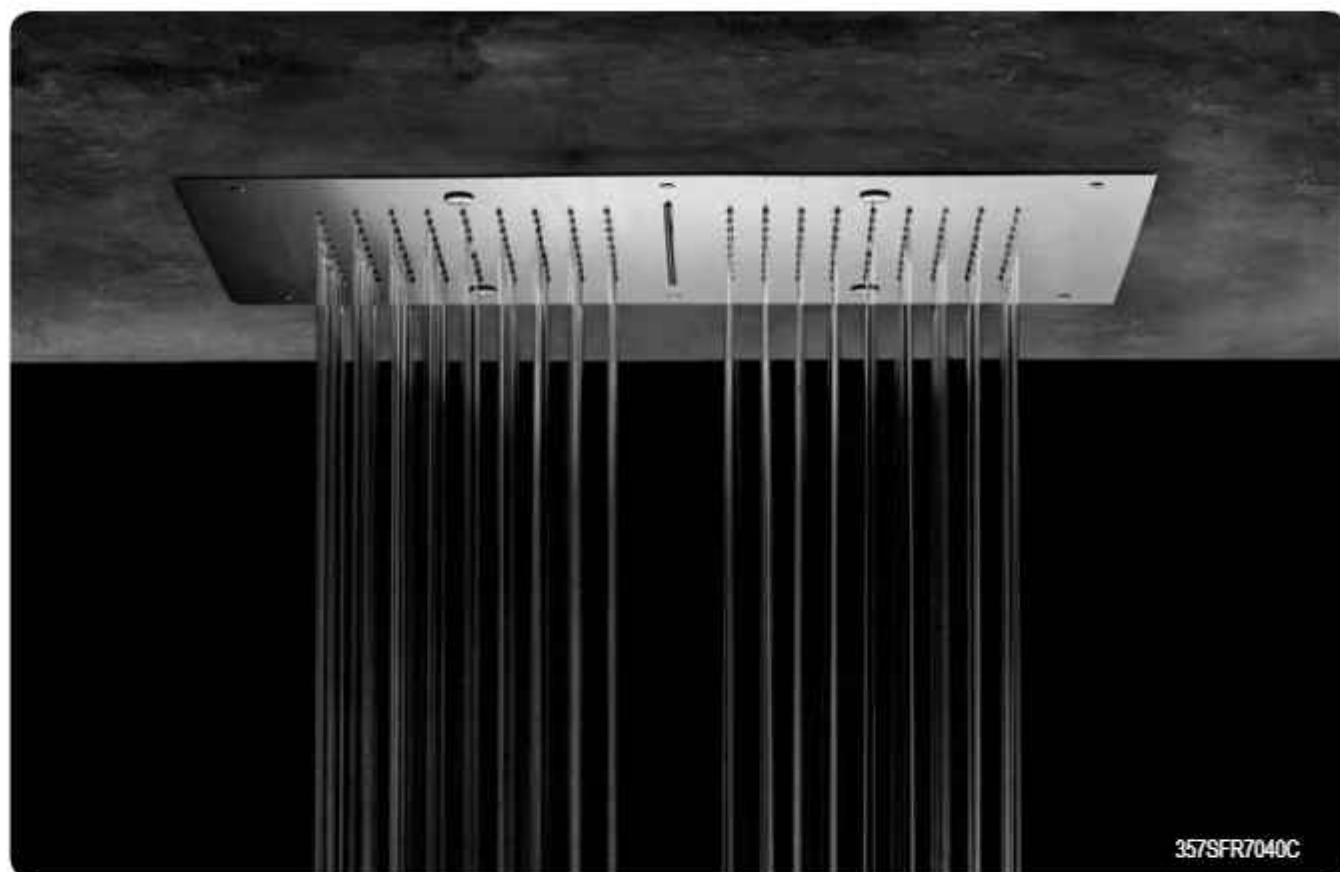

357SFR7040C

357SFR7040

Soffione a soffitto in Acciaio INOX, getti anticalcare, 70x40 cm, 2 postazioni pioggia.
Ceiling stainless steel mirror polished shower head, antilimestone jets, 70x40 cm, with 2 rain jet workstations.

357SFR7040C

Soffione a soffitto in Acciaio INOX, getti anticalcare, 70x40 cm, a 2 funzioni: 2 postazioni pioggia, ed un getto a cascata centrale.
Ceiling stainless steel shower head, antilimestone jets, 70x40 cm, with 2 functions: 2 rain jet workstations and a central waterfall jet.

357SFR7040NC

Soffione a soffitto in Acciaio INOX lucidato a specchio, getti anticalcare, 70x40 cm, 3 funzioni: 2 postazioni pioggia, nebulizzazione (4 uscite), ed un getto a cascata centrale.
Ceiling stainless steel shower head, antilimestone jets, 70x40 cm, 3 functions: 2 rain jet workstation, nebulization (4 outlets) and a central waterfall jet.

357SFM30

Soffione a soffitto in Acciaio INOX lucidato a specchio, Ø30 cm, con getto anticalcare a pioggia.
Ceiling stainless steel mirror polished shower head Ø30 cm, with antilimestone rain jet.

357SFM40

Soffione a soffitto in Acciaio INOX lucidato a specchio Ø40 cm, con getto anticalcare a pioggia.
Ceiling stainless steel mirror polished shower head Ø40 cm, with antilimestone rain jet.

357SFM55

Soffione a soffitto in Acciaio INOX lucidato a specchio Ø55 cm, con getto anticalcare a pioggia.
Ceiling stainless steel mirror polished shower head Ø55 cm, with antilimestone rain jet.

357SFM42N

Soffione a soffitto in Acciaio INOX lucidato a specchio Ø42 cm, con getti anticalcare, a 2 funzioni: pioggia e nebulizzazione (4 uscite).
Ceiling stainless steel mirror polished shower head Ø42 cm, antilimestone jets, with 2 functions: rain and nebulization (4 outlets).

357SFM55N

Soffione a soffitto in Acciaio INOX lucidato a specchio Ø55 cm, getti anticalcare, a 2 funzioni: pioggia e nebulizzazione (6 uscite).
Ceiling stainless steel mirror polished shower head Ø55 cm, antilimestone jets, with 2 functions: rain and nebulization (6 outlets).

BOX INGRESSO
BUILT-IN BOX

KIT WELLNESS
WELLNESS KIT

CROMOTERAPIA
COLOR THERAPY

SOFFIONI
SHOWER HEADS

BOCCHE
SPRAYS

PANNELLI DOCCIA
SHOWER PANELS

COLONNE DOCCIA
SHOWER COLUMNS

SALISCENDI
SLIDING BARS

DOCCETTE
HAND SHOWNERS

SHUT-OFF

BORDO VASCA
DECK BATH RIDGER

FLESSIBILI DOCCIA
SHOWER FLEXIBLES