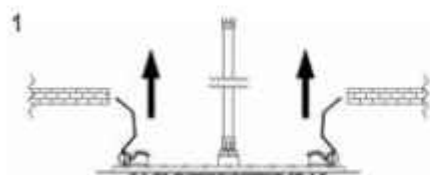

APPLICAZIONE A SOFFITTO "EASY FIX" - "EASY FIX" CEILING APPLICATION

Per questa tipologia di soffione e con questo specifico sistema di fissaggio sono previste quattro molle per ogni soffione.

Nell'immagine 1 si evidenzia il primo movimento necessario: caricare due molle vicine tra loro mettendole quasi in posizione verticale rispetto al soffione ed inserirle all'interno del foro precedentemente preparato. Rilasciare le stesse delicatamente.

For this specific shower-head with this specific mounting system, four springs are installed on each head.

In picture 1, you shall see the first needed movement to activate them:

Spring-load two springs next to each other placing them almost vertically and insert them in the hole in the ceiling.

Release them gently;