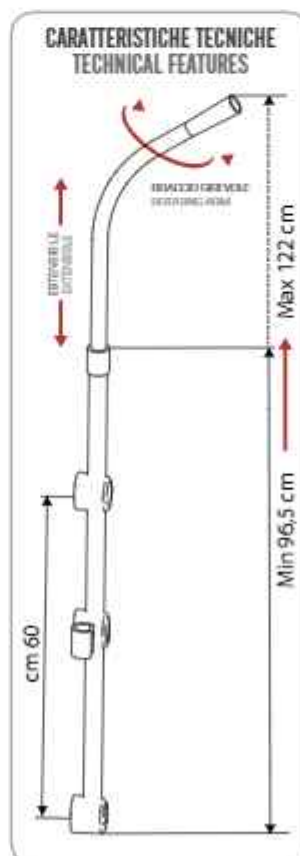

BOX INGRESSO
BUILT-IN BOX

KIT WELLNESS
WELLNESS KIT

CRONOTERAPIA
COLOR THERAPY

SOFFIONI
SHOWER HEADS

BOCCHE
SPRUTS

PANNELLI DOCCIA
SHOWER PANELS

COLONNE DOCCIA
SHOWER COLUMNS

SALISCENDI
SLIDING RAILS

DOCCETTE
HAND SHOWERS

SHUT-OFF

BORDO VASCA
DECK BATH RIDGER

FLESSIBILI DOCCIA
SHOWER FLEXIBLES