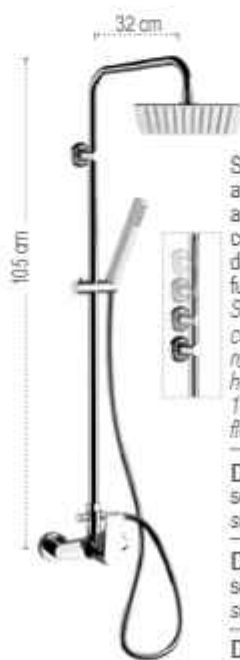

Set doccia composto da: miscelatore esterno con attacco superiore, soffione in acciaio inox con angoli arrotondati 357UFD20X, colonna doccia con fissaggio superiore regolabile in altezza, con deviatore 330X, doccetta quadrata in ABS, 1 funzione 317SD, flessibile 150 cm.

Shower set including: exposed mixer with upper connection, stainless steel shower head with rounded corners 357UFD20X, shower column with height-adjustable upper fixing and diverter 330X, 1-function abs square hand shower 317SD, 150 cm flexible hose.

D37X7SDUFD20
soffione 20x20 cm.
shower head 20x20 cm.

D37X7SDUFD25
soffione 25x25 cm.
shower head 25x25 cm.

D37X7SDUFD30
soffione 30x30 cm.
shower head 30x30 cm.

BOX INCASSO
BUILT-IN BOX

KIT WELLNESS
WELLNESS KIT

CROMOTERAPIA
COLOR THERAPY

SOFFIONI
SHOWER HEADS

BOCCHE
SPRAYS

PANNELLI DOCCIA
SHOWER PANELS

COLONNE DOCCIA
SHOWER COLUMNS

SALISCELDI
SLIDING BARS

DOCCETTE
HAND SHOWERS

SHUT-OFF

BORDO VASCA
DECK BATH RIDGE

FLESSIBILI DOCCIA
SHOWER FLEXIBLES