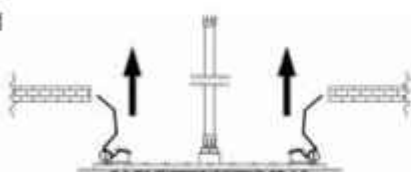

APPLICAZIONE A SOFFITTO "EASY FIX" - "EASY FIX" CEILING APPLICATION

1