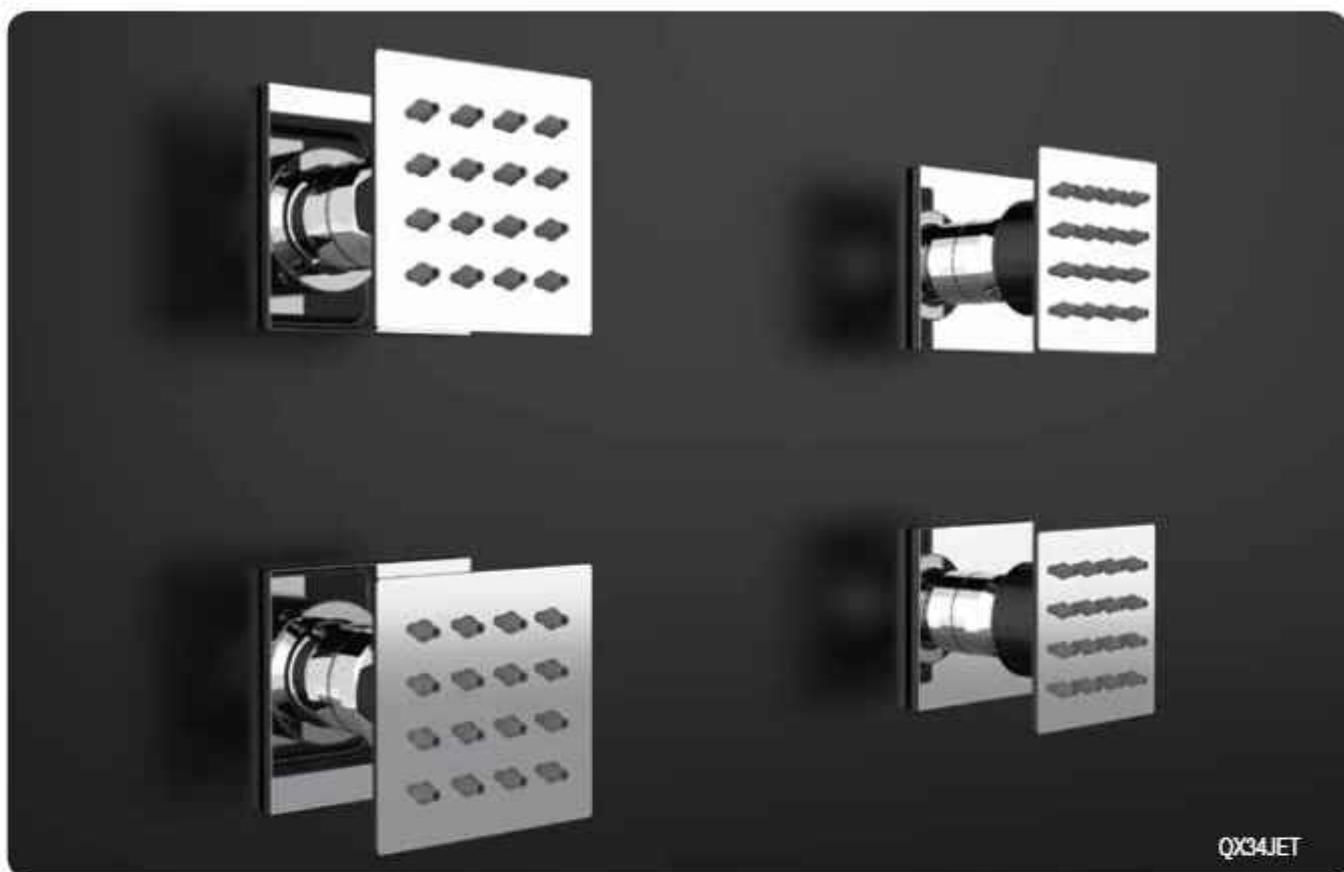

SHUT-OFF

BORDO VASCA
DECK BATH RIDGERFLESSIBILI DOCCIA
SHOWER FLEXIBLES

QX34JET

BODY JETS

CON OPZIONI DI FINITURA

WITH FINISHING OPTIONS

Q34JET

Body jet 4,2x4,2 cm in ottone per sistema doccia, con ugelli in silicone, anticalcare con snodo.