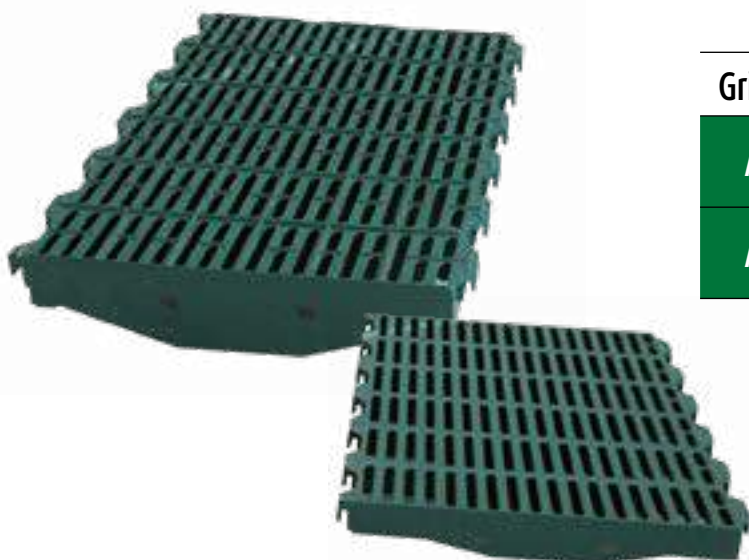

Art. 946 Attacco

1
CONF

a 45 per abbeveratoio 1/2"

Art. 956 Mangiatoia

1
CONF

a tramoggia per suini
cm. 100x80x30

Grigliato

1
CONF