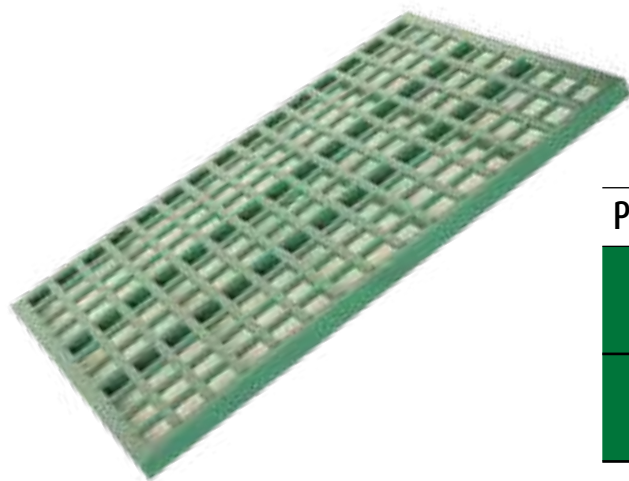

Diagonale in tubo

1
CONF

Art. 434	cm. 205	 8 020451 200615
Art. 434/1	cm. 127	 8 020451 200622

Barra

		1 CONF
Art. 866.1	per art. 410/1 con 3 abbeveratoi	 8 020451 063890
Art. 868	per art. 410/415 con 4 abbeveratoi	 8 020451 200271
Art. 865	per art. 416/1 con 2 abbeveratoi	 8 020451 200257
Art. 874	per art. 416 con 3 abbeveratoi	 8 020451 200264
Art. 867	con 4 abbeveratoi uscita mm. 20	 8 020451 005630