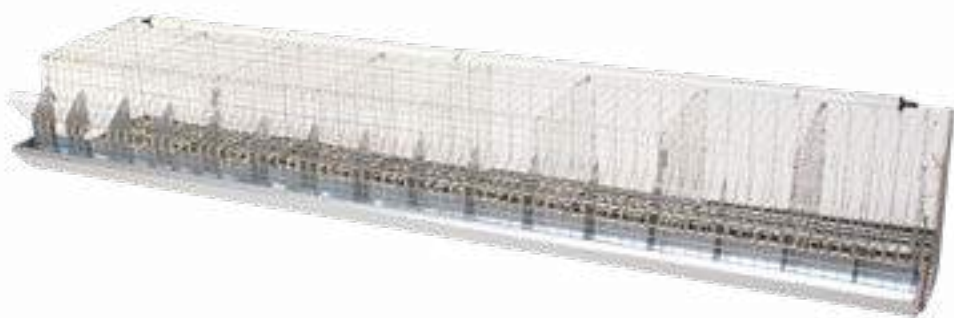

- 376** padella cm 75x51
- 533** posatoio stampato cm 25x50

- 484** tramogetta 1 scomparto
- 506** abbeveratoio portabottiglia in plastica

Art. 410 Cestello

1 kg
9
vol 0,30

ingrasso 8 fori cm. 127x37x28
fondo plastica