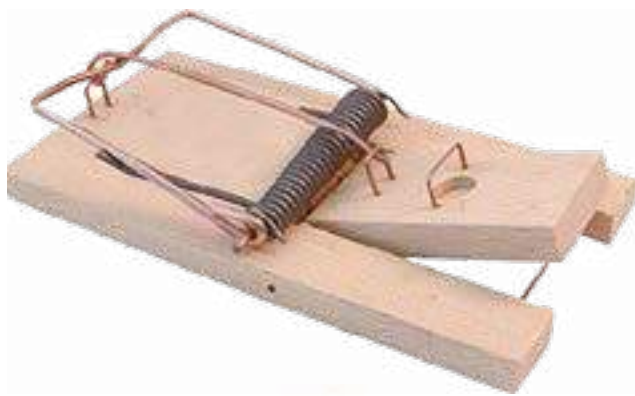

Trappola

Art. 510410

per topi a scatto in legno cm 5x10

20
CONF

Art. 510411

per topi a scatto in legno cm 8x16

10
CONF