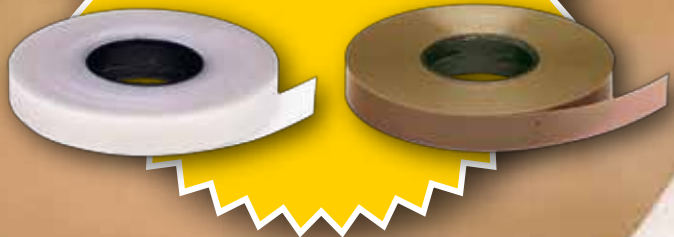

Sistema de atado Profesional

Máxima agilidad y eficacia

Professional Tie System
Maximum flexibility and efficiency

Système d'attache professionnel
Rapidité et efficacité maximales

* Novedad
Innovation
Nouveauté

1. Entutorado injerto
The tying of the graft
Palissage des pousses sur tuteur

2. Formación parra
Grapevine formation
Palissage sur tuteur pour formation de la souche

3. Cede facilitando el crecimiento de la planta
It yields facilitating the growth of the plant
L'attache cède facilitant ainsi la croissance de la plante.

Modelo 145

Cinta oxo-biodegradable
Oxo-biodegradable tape
Un ruban oxo-biodégradable

Cinta beige más resistente
Beige more resistant tape
Un ruban beige plus résistant

rubangel[®]

www.rubangel.com