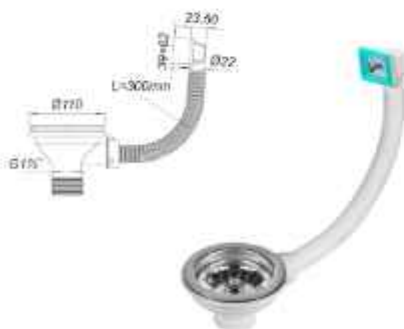

Сифони для мийок - ЗЛИВНІ РЕШІТКИ

K1100.2100

Випуск сифону

Сітка випуску, мм	110
Кількість в коробці, шт.	10
Кількість на палеті, шт.	880