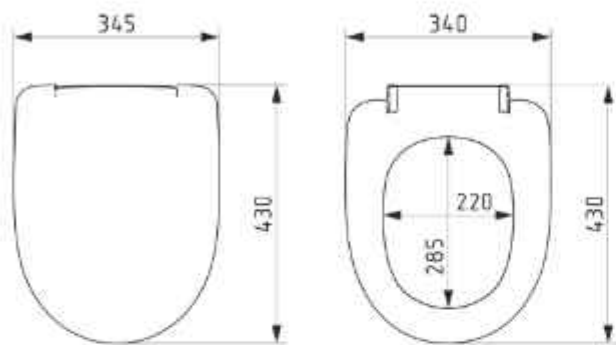

**Сидіння**

**СП4**

**Модифікація**

СУ-4.10.3П  
з пластиковим кріпленням

Розмір, мм	369x464x43
Відстань між кріпленнями, мм	155±5
Вага, кг	0.8
Матеріал сидіння	поліпропілен
Кількість в коробці, шт.	12
Кількість на палеті, шт.	288

## Модифікація

SU-5.10.3P  
з пластиковим кріпленням

SU-5M.10.3P  
з металевим кріпленням

SU-5Д.10.3P  
з мікроліфтом

Розмір, мм 345x430x51

Відстань між кріпленнями, мм 155±5

Вага, кг 1

Матеріал сидіння поліпропілен