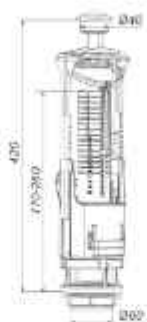

АС-08

Спускна арматура кнопкова з
одним режимом зливу

Кількість в коробці, шт. 20
Кількість на палеті, шт. 360

Спускна арматура - ПОДВІЙНИЙ ЗЛИВ

АС2-01

Спускна арматура кнопкова з
двома режимами зливу