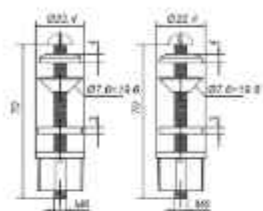

Арматура - комплектуючі

АСН-11 н/ж

Кріплення

Кількість в коробці, шт.	300
Кількість на палеті, шт.	26 400