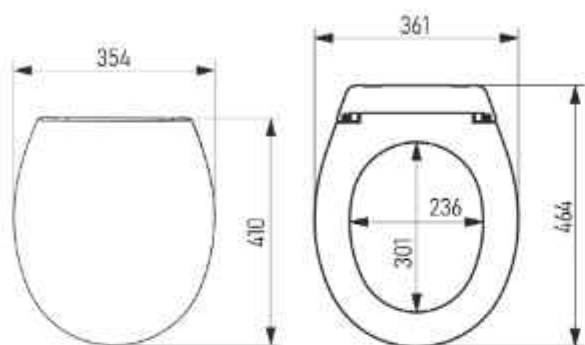

Сидіння

СП10

Модифікація

Розмір, мм 351x464x50

Відстань між кріпленнями, мм 155±5

Вага, кг 0,6

Матеріал сидіння поліпропілен

Кількість в коробці, шт. 12

Кількість на палеті, шт. 288