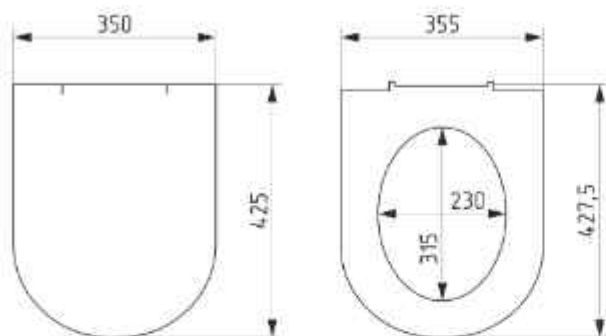

Сидіння

СПЗ

Модифікація

СУ-3.10.3П
з пластиковим кріпленням

Розмір, мм	355x428x53
Відстань між кріпленнями, мм	155±5
Вага, кг	1
Матеріал сидіння	поліпропілен
Кількість в коробці, шт.	12
Кількість на палеті, шт.	288

Сидіння

СП4