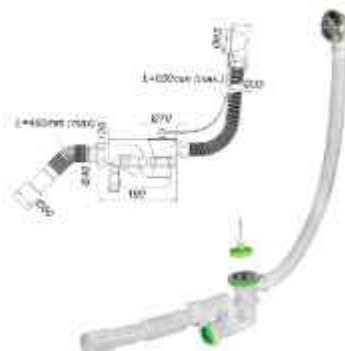

RO110ML

Сифон для ванни з глибоким піддоном

Гнучка складана труба, мм	450 max.
Сітка випуску, мм	70
Відвід до каналізації, мм	40/50
Кількість в коробці, шт.	16
Кількість на палеті, шт.	320