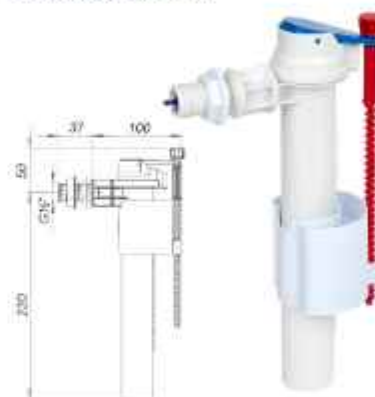

АН-04

Наповнювальна арматура з боковим підведенням, G1/2", 137x66x280мм

Кількість в коробці, шт. 40
Кількість на палеті, шт. 800