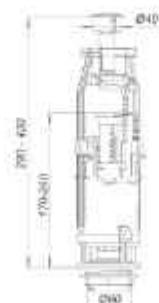

АС-05

Спускна арматура кнопкова з одним режимом зливу

Кількість в коробці, шт. 30
Кількість на палеті, шт. 600