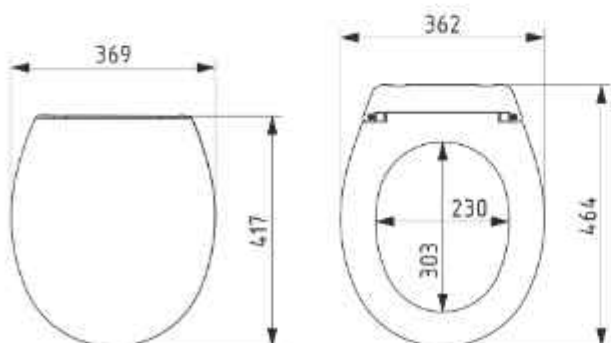

## Модифікація

СУ-2.10.3П  
з пластиковим кріпленням

Розмір, мм 360x440x49

Відстань між кріпленнями, мм 155±5

Вага, кг 1,2

Матеріал сидіння поліпропілен

Кількість в коробці, шт. 10

Кількість на палеті, шт. 240

**Сидіння**

**СПЗ**

**Модифікація**

СУ-3.10.3П  
з пластиковим кріпленням

Розмір, мм	355x428x53
Відстань між кріпленнями, мм	155±5
Вага, кг	1
Матеріал сидіння	поліпропілен
Кількість в коробці, шт.	12
Кількість на палеті, шт.	288

**Сидіння**

**СП4**

**Модифікація**

СУ-4.10.3П  
з пластиковим кріпленням

Розмір, мм	369x464x43
Відстань між кріпленнями, мм	155±5
Вага, кг	0.8
Матеріал сидіння	поліпропілен
Кількість в коробці, шт.	12
Кількість на палеті, шт.	288