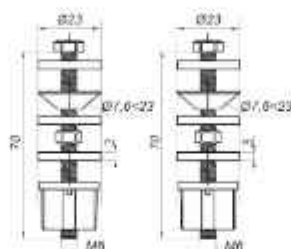

АСН-07.3П

Кріплення

Кількість в коробці, шт.	200
Кількість на палеті, шт.	17 600