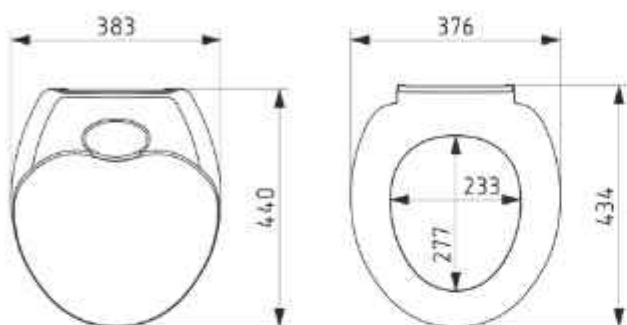

## Модифікація

SU-6.10.3P  
з пластиковим кріпленням

SU-6M.10.3P  
з металевим кріпленням

SU-6Д.10.3P  
з мікроліфтом

Розмір, мм 365x445x48

Відстань між кріпленнями, мм 155±5

Вага, кг 1,3

Матеріал сидіння поліпропілен

Кількість в коробці, шт. 9

Кількість на палеті, шт. 216

мікроліфт

**Сидіння**

**СП7**

**Модифікація**

Розмір, мм	383x440x73
Відстань між кріпленнями, мм	155±5
Вага, кг	1,5
Матеріал сидіння	поліпропілен
Кількість в коробці, шт.	5
Кількість на палеті, шт.	120