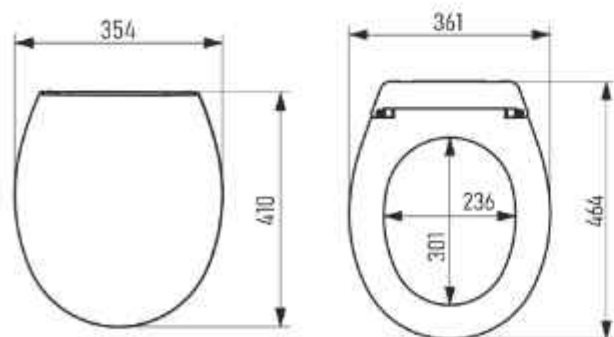

Модифікація

Розмір, мм 357x414x50

Відстань між кріпленнями, мм 155±5

Вага, кг 2,1

Матеріал сидіння поліпропілен

Кількість в коробці, шт. 0,75

Кількість на палеті, шт. 288