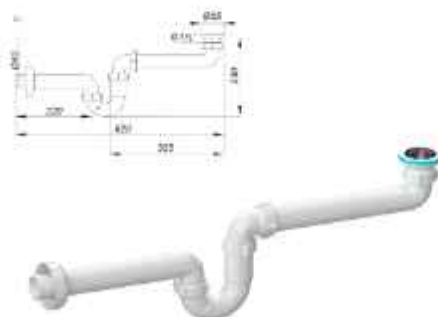

H0411

Сифон "Нептун"

Сітка випуску, мм	65
Відвід до каналізації, мм	50
Кількість в коробці, шт.	20
Кількість на палеті, шт.	400