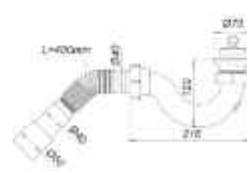

DO110

Сифон "Душ"

Гнучка складана труба, мм	400
Сітка випуску, мм	70
Відвід до каналізації, мм	40/50
Кількість в коробці, шт.	30
Кількість на палеті, шт.	600