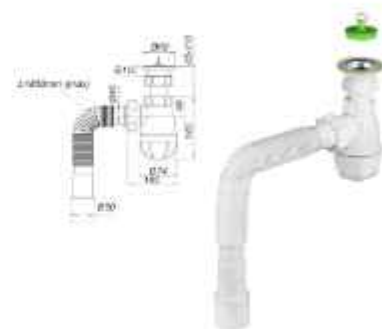

U0415ML

Сифон для умивальника та мийки

Гнучка складана труба, мм	850 max.
Сітка випуску, мм	60
Відвід до каналізації, мм	40/50
Кількість в коробці, шт.	25
Кількість на палеті, шт.	500