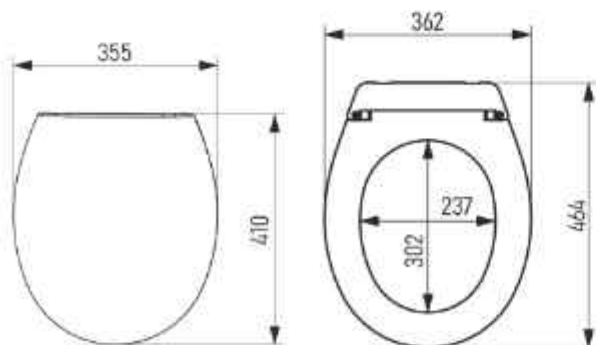

Сидіння

Модифікація

СП13

Розмір, мм	362x464x50
Відстань між кріпленнями, мм	155±5
Вага, кг	0,6
Матеріал сидіння	поліпропілен
Кількість в коробці, шт.	12
Кількість на палеті, шт.	288