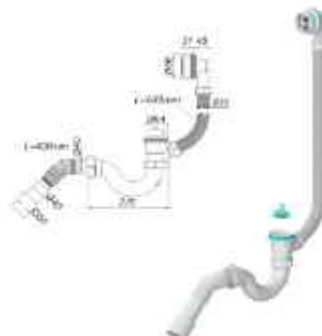

BO010

Сифон "Хвиля-Економ"

Гнучка складана труба, мм	400
Сітка випуску, мм	70
Відвід до каналізації, мм	40/50
Кількість в коробці, шт.	16
Кількість на палеті, шт.	320