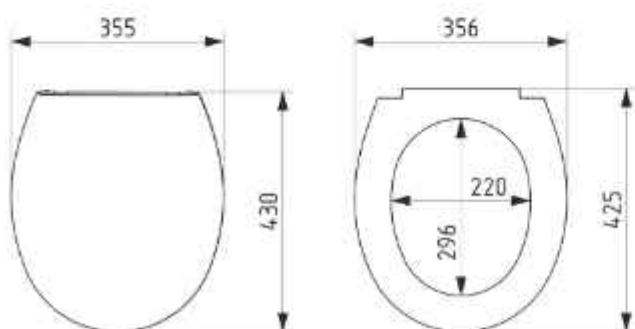

Модифікація

Розмір, мм	356x430x51
Відстань між кріпленнями, мм	155±5
Вага, кг	1
Матеріал сидіння	поліпропілен
Кількість в коробці, шт.	10
Кількість на палеті, шт.	240