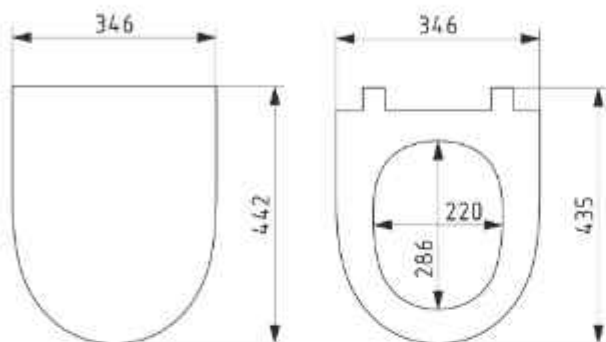

Сидіння

Модифікація

СП12

Розмір, мм	442x346x51
Відстань між кріпленнями, мм	155±5
Вага, кг	2,1
Матеріал сидіння	поліпропілен
Кількість в коробці, шт.	10
Кількість на палеті, шт.	180