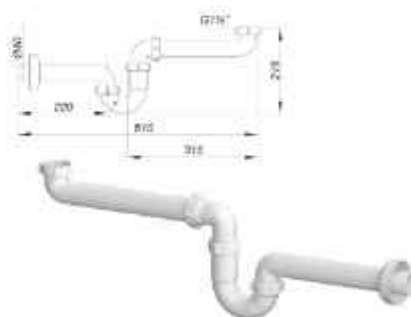

H0401

Сифон "Нептун"

Відвід до каналізації, мм	40
Кількість в коробці, шт.	20
Кількість на палеті, шт.	400