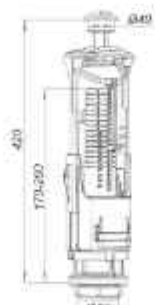

АС2-03

Спускна арматура з двома
режимами зливу

ДВА
РЕЖИМИ
ЗЛИВУ

Кількість в коробці, шт. 20
Кількість на палеті, шт. 360