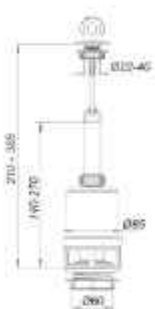

Спускна арматура - ОДИНАРНИЙ ЗЛИВ

АС-02.00

Спускна арматура для
зливного бачка різної висоти

Кількість в коробці, шт. 25
Кількість на палеті, шт. 500