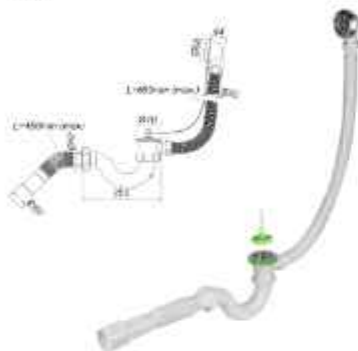

Сифони для ванн - БАЗОВІ

VO110ML

Сифон для ванни з глибоким піддоном

Гнучка складана труба, мм	450 max.
Сітка випуску, мм	70
Відвід до каналізації, мм	40/50
Кількість в коробці, шт.	18
Кількість на палеті, шт.	360