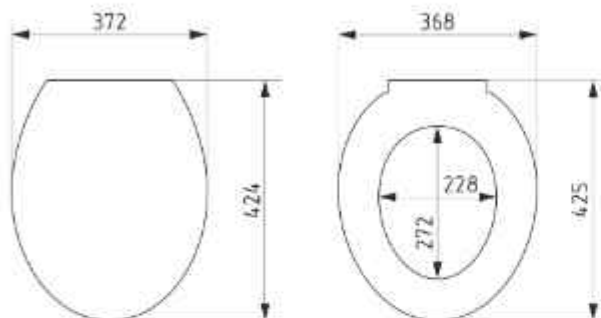

## Модифікація

СУ-1.10.3П  
з пластиковим кріпленням

СУ-1М.10.3П  
з металевим кріпленням

СУ-1Д.3П  
з мікроліфтом

Розмір, мм 372x425x51

Відстань між кріпленнями, мм 155±5

Вага, кг 1,1

Матеріал сидіння поліпропілен