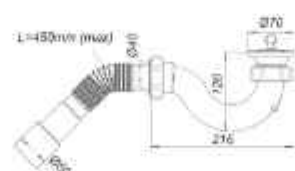

DO110ML

Сифон для мілкового душового піддону

Гнучка складана труба, мм	450 max.
Сітка випуску, мм	70
Відвід до каналізації, мм	40/50
Кількість в коробці, шт.	30
Кількість на палеті, шт.	600