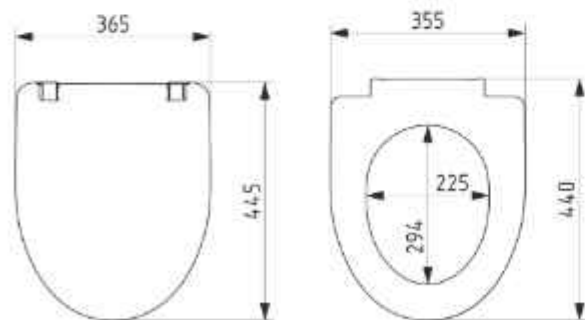

## Модифікація

SU-6.10.3P  
з пластиковим кріпленням

SU-6M.10.3P  
з металевим кріпленням

SU-6Д.10.3P  
з мікроліфтом

Розмір, мм 365x445x48

Відстань між кріпленнями, мм 155±5

Вага, кг 1,3

Матеріал сидіння поліпропілен