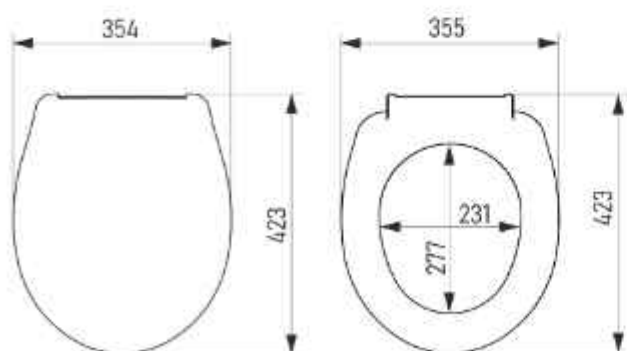

Модифікація

Розмір, мм	355x423x44
Відстань між кріпленнями, мм	155±5
Вага, кг	1
Матеріал сидіння	поліпропілен
Кількість в коробці, шт.	10
Кількість на палеті, шт.	240