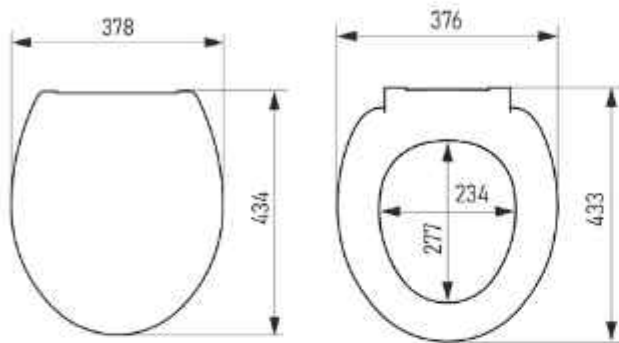

Сидіння

СП14

Модифікація

Розмір, мм 378x434x55

Відстань між кріпленнями, мм 155±5

Вага, кг 1,2

Матеріал сидіння поліпропілен

Кількість в коробці, шт. 7

Кількість на палеті, шт. 126