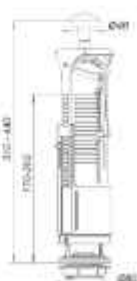

АС-06

Спускна арматура кнопкова з одним режимом зливу

Кількість в коробці, шт. 30
Кількість на палеті, шт. 600