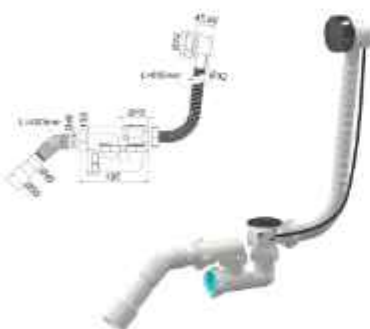

PO210

Сифон "Регульований-Автомат"

Гнучка складана труба, мм	400
Сітка випуску, мм	70
Відвід до каналізації, мм	40/50
Кількість в коробці, шт.	16
Кількість на палеті, шт.	320