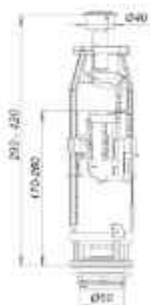

ДВА
РЕЖИМИ
ЗЛИВУ

Кількість в коробці, шт. 30
Кількість на палеті, шт. 600