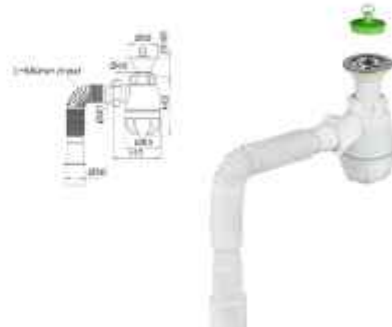

Q0310ML

Сифон для кухонної мийки

Гнучка складана труба, мм	850 max.
Сітка випуску, мм	65
Відвід до каналізації, мм	40/50
Кількість в коробці, шт.	20
Кількість на палеті, шт.	400