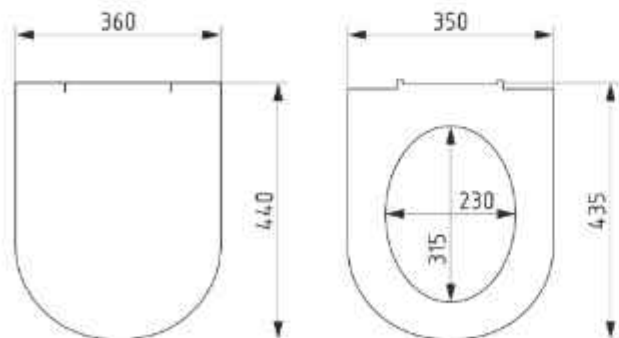

Модифікація

СУ-2.10.3П
з пластиковим кріпленням

Розмір, мм 360x440x49

Відстань між кріпленнями, мм 155±5

Вага, кг 1,2

Матеріал сидіння поліпропілен

Кількість в коробці, шт. 10

Кількість на палеті, шт. 240