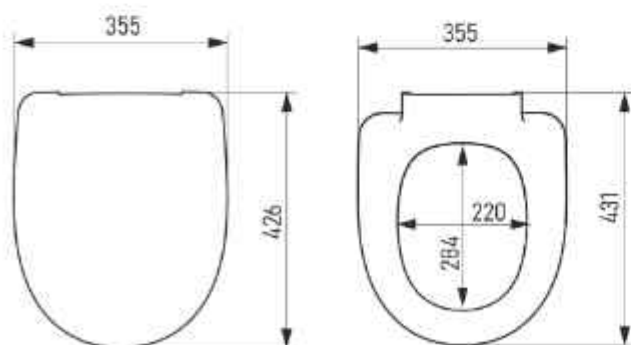

Модифікація

Розмір, мм 355x431x45

Відстань між кріпленнями, мм 155±5

Вага, кг 1

Матеріал сидіння поліпропілен

Кількість в коробці, шт. 10

Кількість на палеті, шт. 240