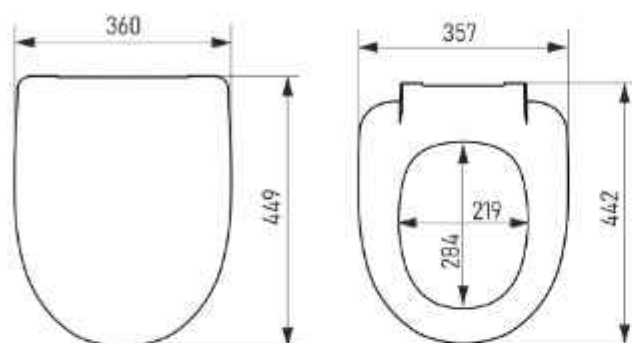

Сидіння

СП16

Модифікація

Розмір, мм	360x449x54
Відстань між кріпленнями, мм	155±5
Вага, кг	1,5
Матеріал сидіння	поліпропілен
Кількість в коробці, шт.	7
Кількість на палеті, шт.	126