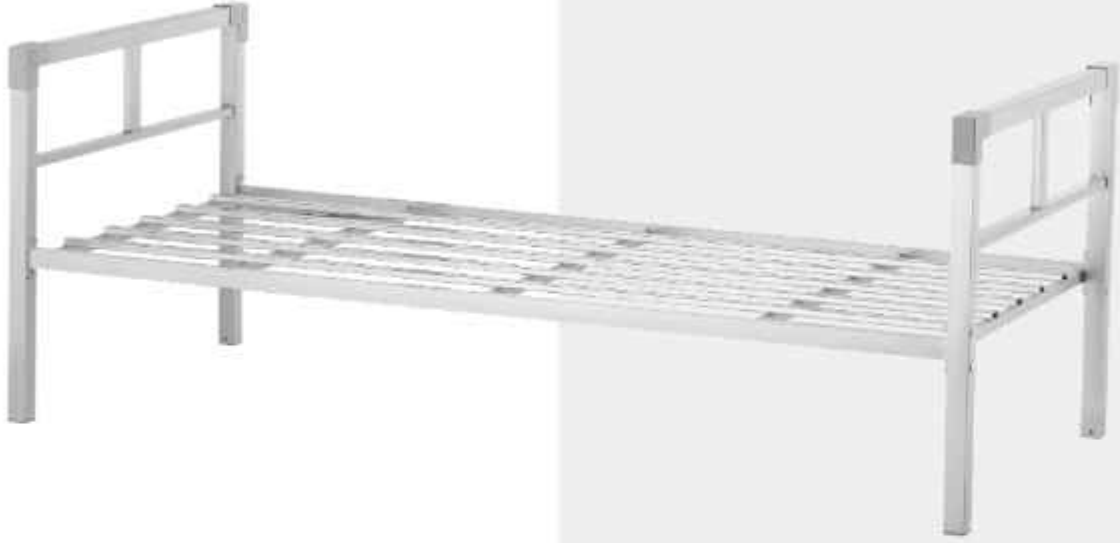

## Ekomax

Karyola / Bed

Kaliteli malzemelerle kaliteli bir hizmetli bir araya getirerek hak ettiğiniz değeri veriyoruz.

MM01005.0001

RAL 7777

90x190x75h

0.022m<sup>3</sup>